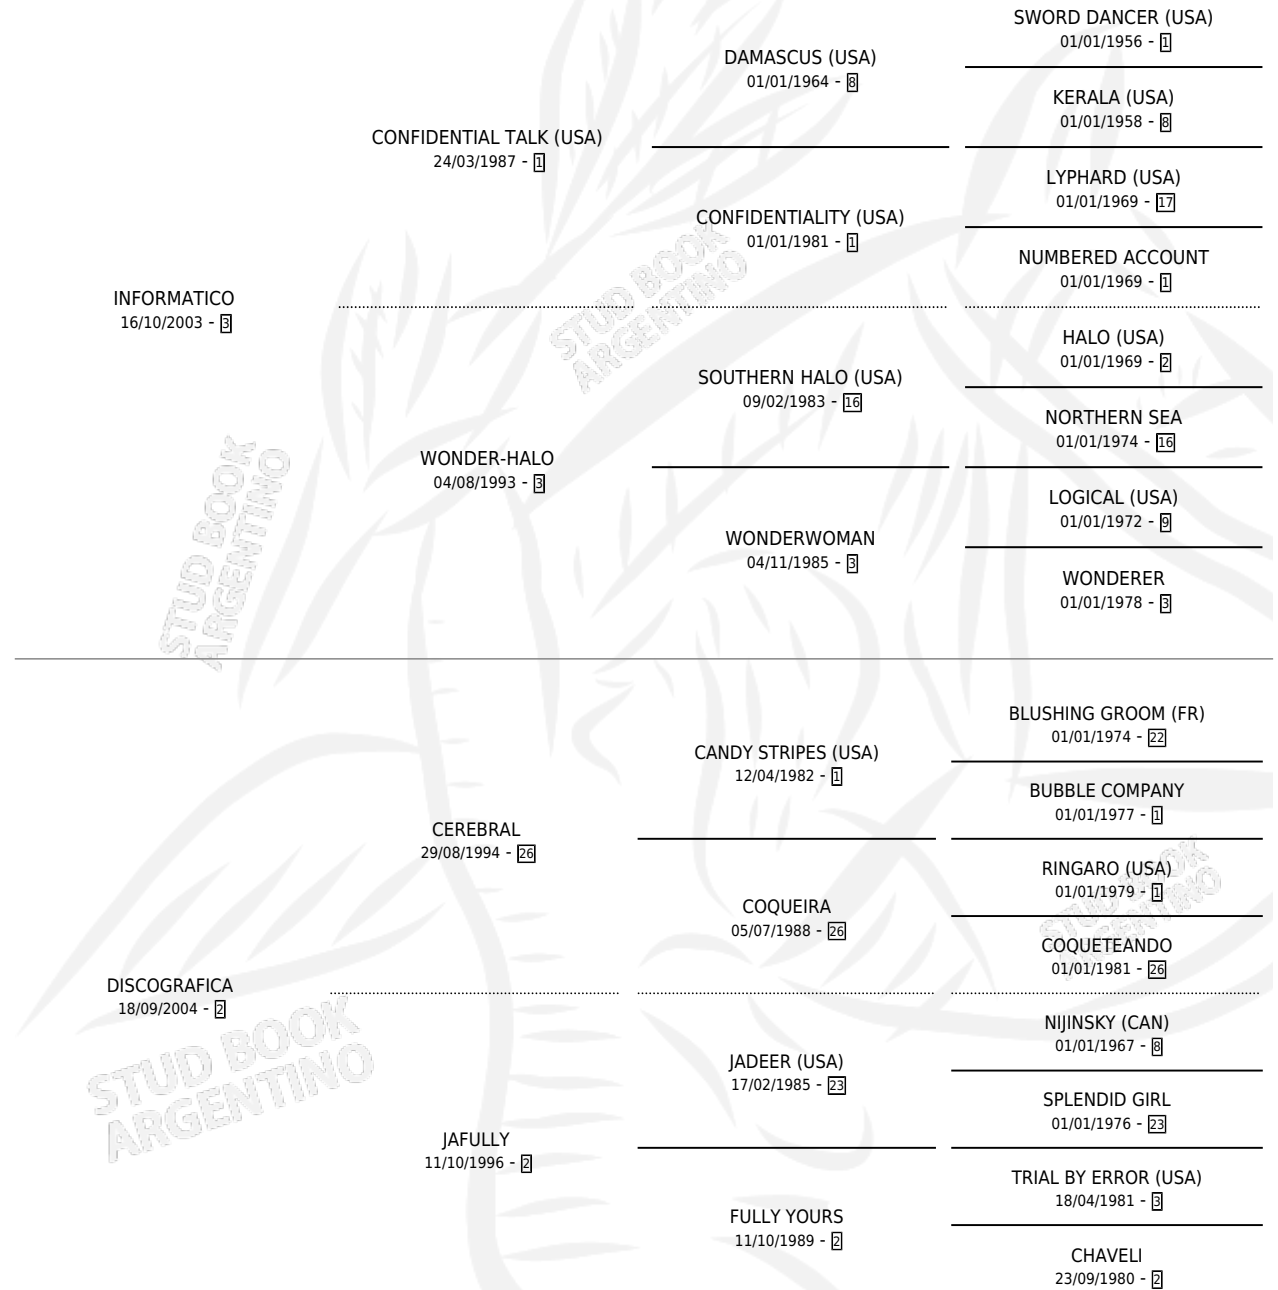

DISCO INFORMATICO

por INFORMATICO y DISCOGRAFICA por CEREBRAL

Argentina · Macho · Alazan · SP · 23/11/2012
Familia 2-n · Volumen 41

ESTADO

TIPIFICACIÓN SANGUÍNEA	X
TIPIFICACIÓN POR ADN	X
PASAPORTE	X
IDENTIFICACIÓN POR MICROCHIP	X
REPRODUCTOR	X

Lugar de nacimiento: Luna Negra

Criador: Luna Negra S.R.L.

PEDIGREE