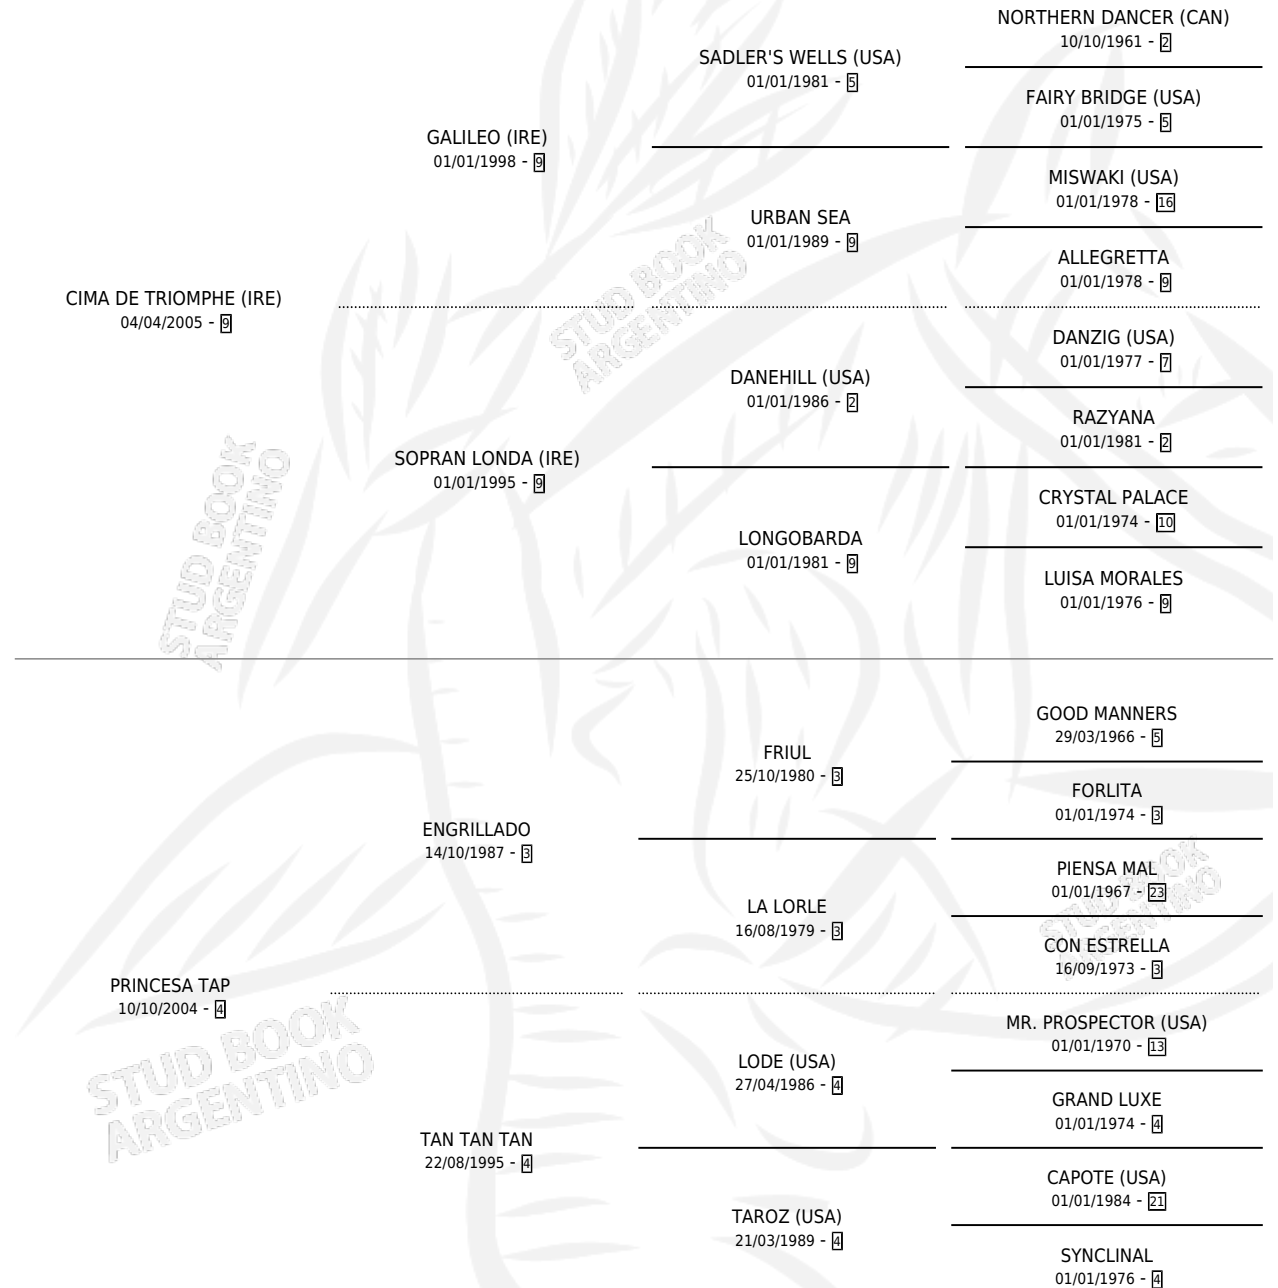

DUQUESA TAP

por CIMA DE TRIOMPHE (IRE) y PRINCESA TAP por ENGRILLADO

Argentina · Hembra · Tordillo · SP · 22/11/2012
Familia 4-d · Volumen 41

ESTADO

TIPIFICACIÓN SANGUÍNEA	X
TIPIFICACIÓN POR ADN	X
PASAPORTE	X
IDENTIFICACIÓN POR MICROCHIP	X
REPRODUCTOR	X

Lugar de nacimiento: Campo particular
Criador: Haras la Gloria S. A.

PEDIGREE

DUQUESA TAP

Datos oficiales del Stud Book Argentino

Documento generado el 26/04/2026

studbook.org.ar