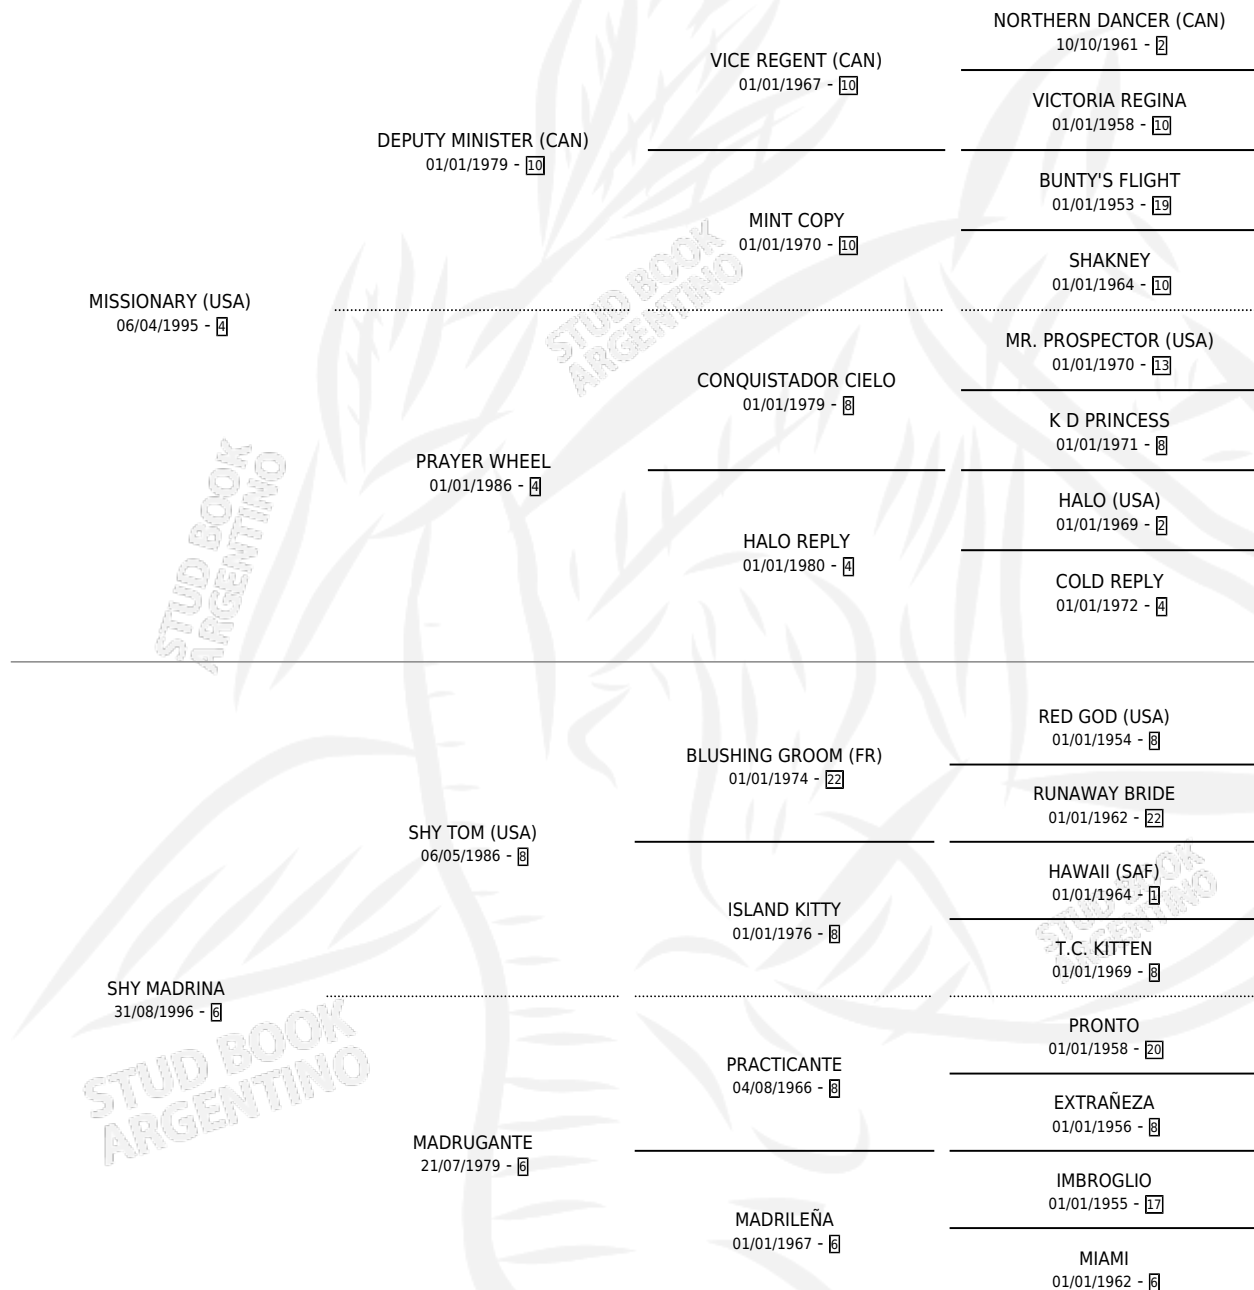

TIMIDO MAFIOSO

por MISSIONARY (USA) y SHY MADRINA por SHY TOM (USA)

Argentina · Macho · Alazan · SP · 22/11/2012
Familia 6 · Volumen 41

ESTADO

TIPIFICACIÓN SANGUÍNEA	X
TIPIFICACIÓN POR ADN	X
PASAPORTE	X
IDENTIFICACIÓN POR MICROCHIP	X
REPRODUCTOR	X

Lugar de nacimiento: San Andres De Val
Criador: Sin dato

PEDIGREE

TIMIDO MAFIOSO

Datos oficiales del Stud Book Argentino

Documento generado el 08/05/2026

studbook.org.ar