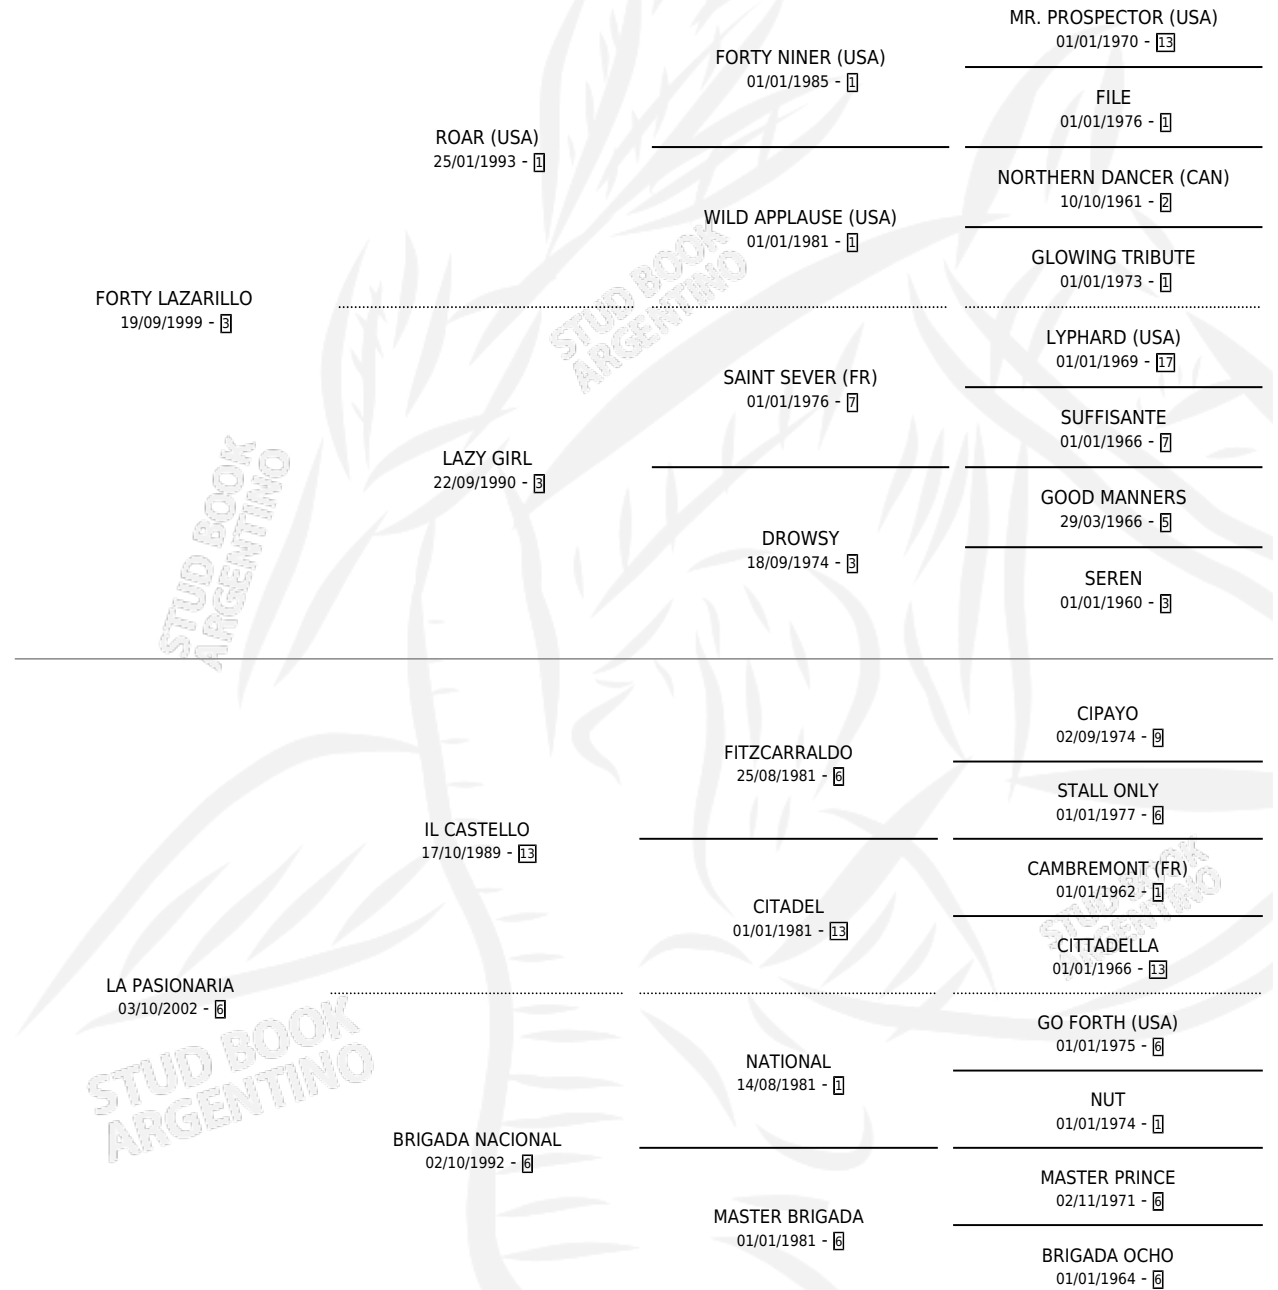

GAUCHO RICO

por FORTY LAZARILLO y LA PASIONARIA por IL CASTELLO

Argentina · Macho · Alazan · SP · 15/11/2011
Familia 6-f · Volumen 41

ESTADO

TIPIFICACIÓN SANGUÍNEA	X
TIPIFICACIÓN POR ADN	✓
PASAPORTE	✓
IDENTIFICACIÓN POR MICROCHIP	✓
REPRODUCTOR	X

Lugar de nacimiento: Ranquel

Criador: Sin dato

PEDIGREE

GAUCHO RICO

Datos oficiales del Stud Book Argentino

Documento generado el 14/05/2026

studbook.org.ar