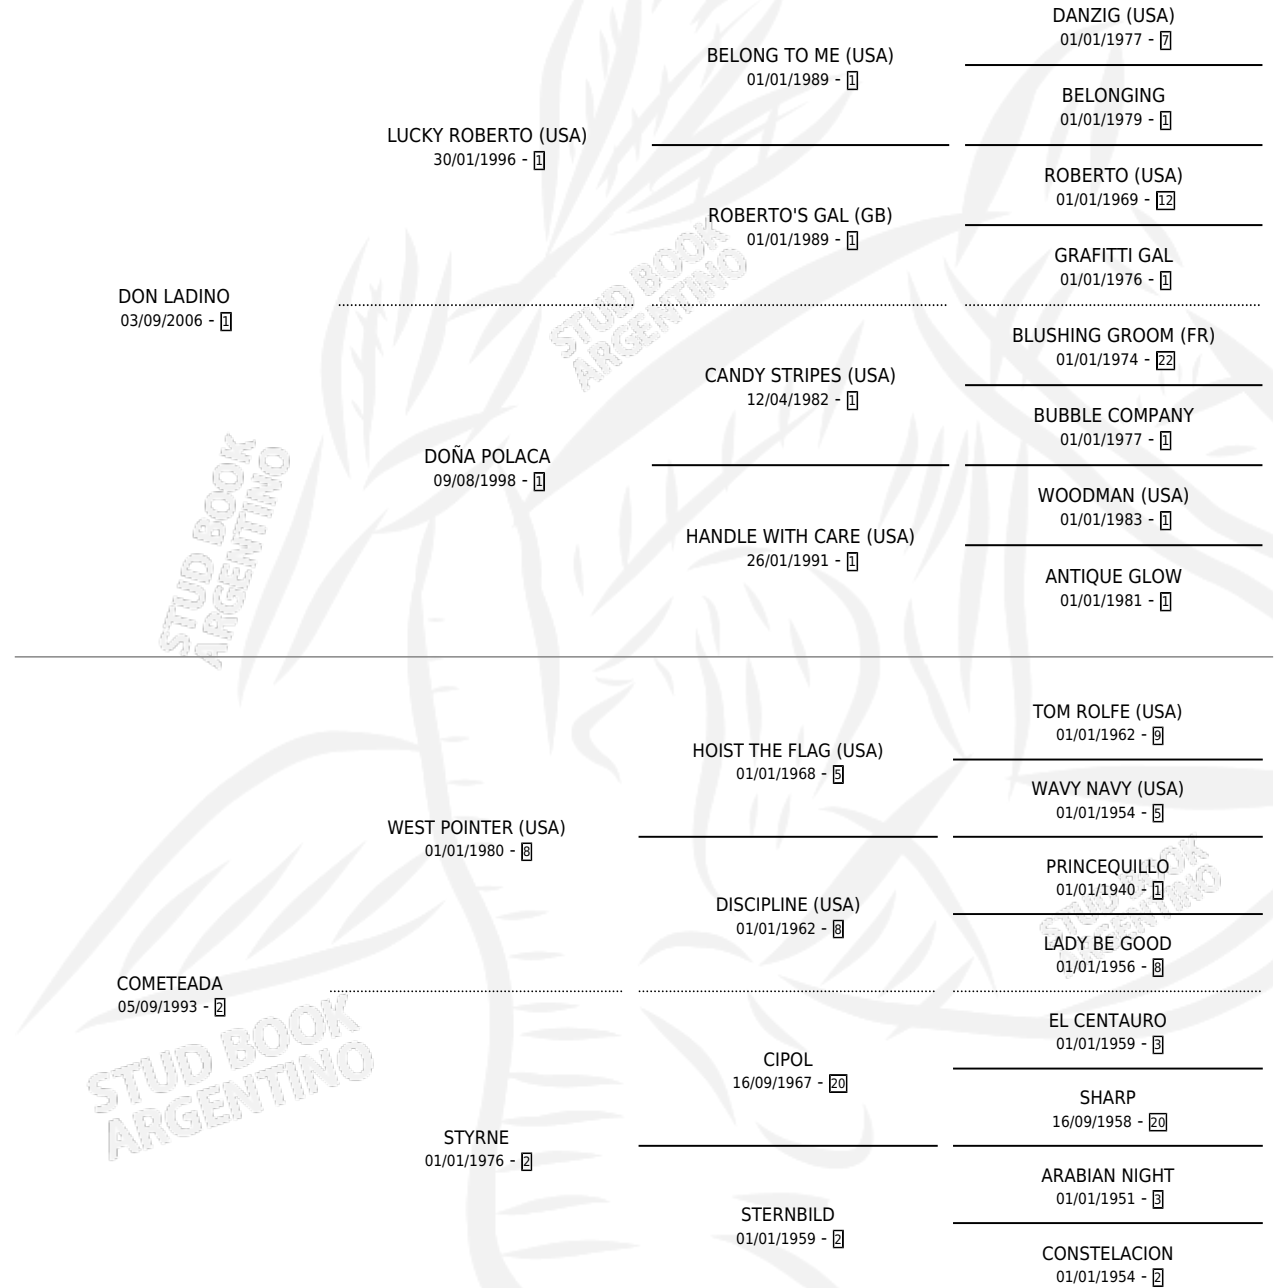

SUPAY LADINO

por **DON LADINO** y **COMETEADA** por **WEST POINTER**
(USA)

Argentina · Macho · Zaino · SP · 11/11/2012
Familia 2-f · Volumen 41

ESTADO

TIPIFICACIÓN SANGUÍNEA	X
TIPIFICACIÓN POR ADN	X
PASAPORTE	X
IDENTIFICACIÓN POR MICROCHIP	X
REPRODUCTOR	X

Lugar de nacimiento: Alentue
Criador: Gomez Ines Maria

PEDIGREE

SUPAY LADINO

Datos oficiales del Stud Book Argentino

Documento generado el 14/05/2026

studbook.org.ar