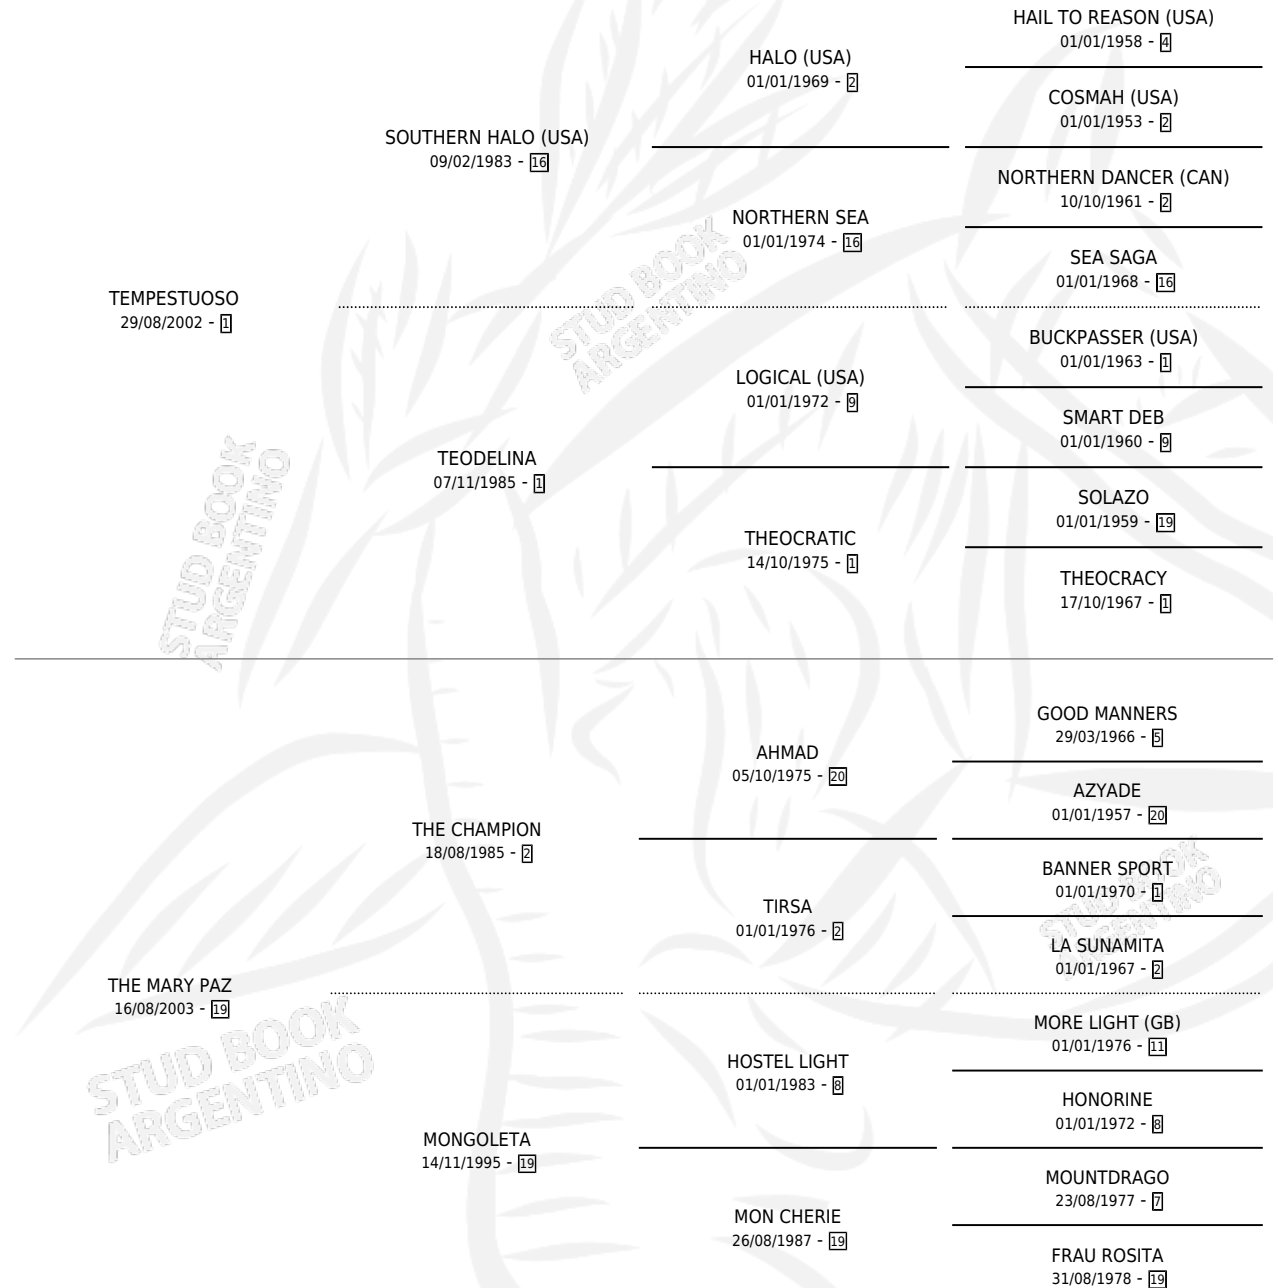

TEM-SEBA

por TEMPESTUOSO y THE MARY PAZ por THE CHAMPION

Argentina · Macho · Zaino · SP · 07/09/2012
Familia 19 · Volumen 41

ESTADO

TIPIFICACIÓN SANGUÍNEA	X
TIPIFICACIÓN POR ADN	✓
PASAPORTE	✓
IDENTIFICACIÓN POR MICROCHIP	✓
REPRODUCTOR	X

Lugar de nacimiento: Yanina

Criador: Yanina

PEDIGREE

CAMPAÑA

Solo carreras oficiales de Argentina

POR EDAD

EDAD	CC	1°	2°	3°	4°	5°	NP	CLC	CLG	CLCG1	CLGG1	IMPORTE	GANANCIA / CC
3 AÑOS	1	0	0	0	0	0	1	0	0	0	0	\$0	\$0
4 AÑOS	1	0	0	0	0	0	1	0	0	0	0	\$0	\$0
TOTALES	2	0	0	0	0	0	2	0	0	0	0	\$0	\$0
%		0.0%	0.0%	0.0%	0.0%	0.0%	100%	0.0%	0.0%	0.0%	0.0%		