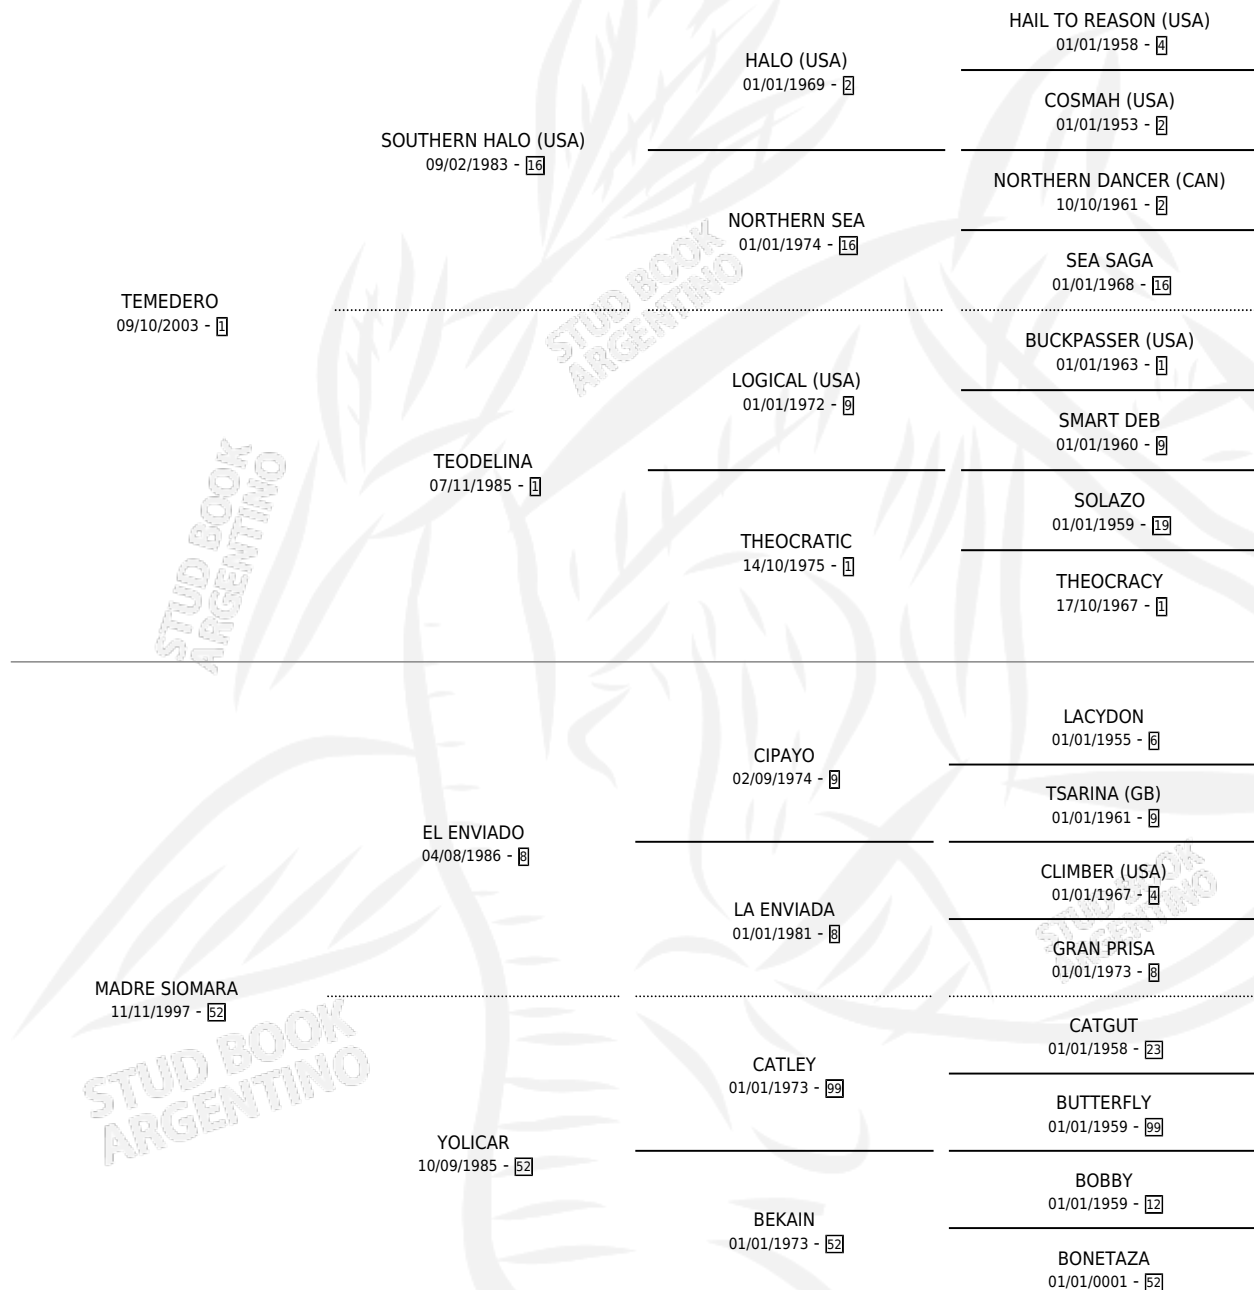

MISTER JOPEI

por TEMEDERO y MADRE SIOMARA por EL ENVIADO

Argentina · Macho · Alazan · SP · 03/12/2012
Familia 52 · Volumen 41

ESTADO

TIPIFICACIÓN SANGUÍNEA	X
TIPIFICACIÓN POR ADN	✓
PASAPORTE	✓
IDENTIFICACIÓN POR MICROCHIP	✓
REPRODUCTOR	X

Lugar de nacimiento: La Yuli
Criador: Sin dato

PEDIGREE

CAMPAÑA

Solo carreras oficiales de Argentina

POR EDAD

EDAD	CC	1°	2°	3°	4°	5°	NP	CLC	CLG	CLCG1	CLGG1	IMPORTE	GANANCIA / CC
6 AÑOS	1	0	0	0	0	0	1	0	0	0	0	\$0	\$0
TOTALES	1	0	0	0	0	0	1	0	0	0	0	\$0	\$0
%		0.0%	0.0%	0.0%	0.0%	0.0%	100%	0.0%	0.0%	0.0%	0.0%		