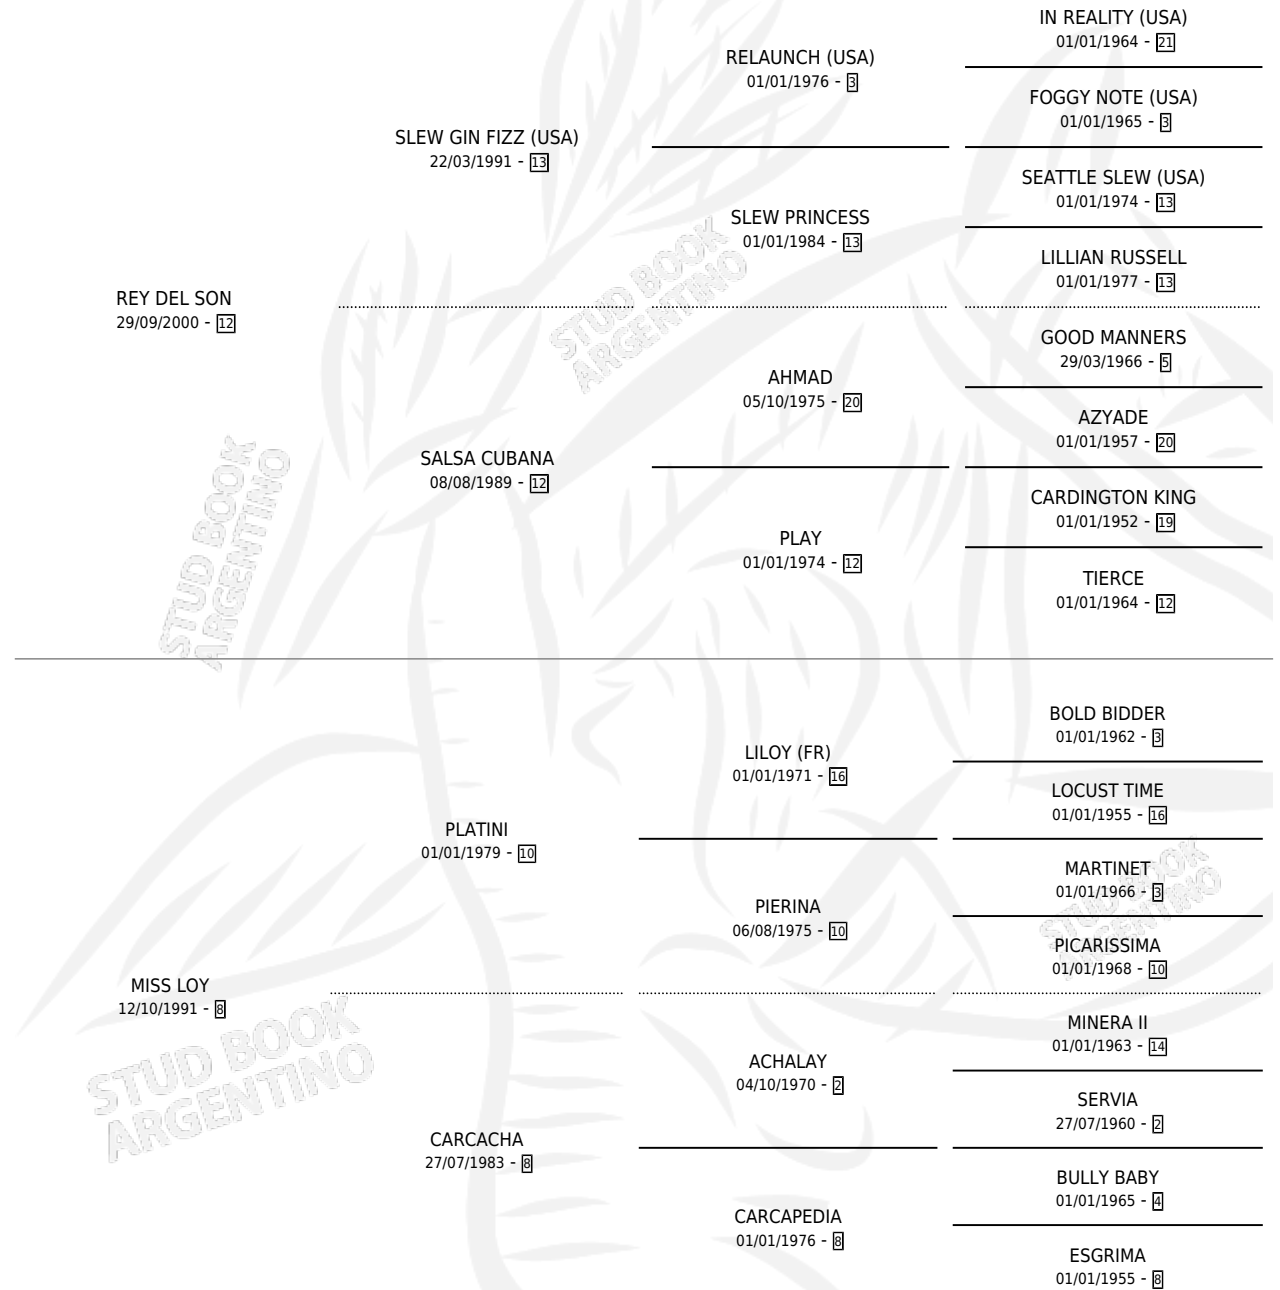

SOY DEL SON

por REY DEL SON y MISS LOY por PLATINI

Argentina · Macho · Zaino · SP · 05/12/2012
Familia 8-g · Volumen 41

ESTADO

TIPIFICACIÓN SANGUÍNEA	X
TIPIFICACIÓN POR ADN	X
PASAPORTE	X
IDENTIFICACIÓN POR MICROCHIP	X
REPRODUCTOR	X

Lugar de nacimiento: Los Gauchos

Criador: Los Gauchos

PEDIGREE

SOY DEL SON

Datos oficiales del Stud Book Argentino

Documento generado el 11/05/2026

studbook.org.ar