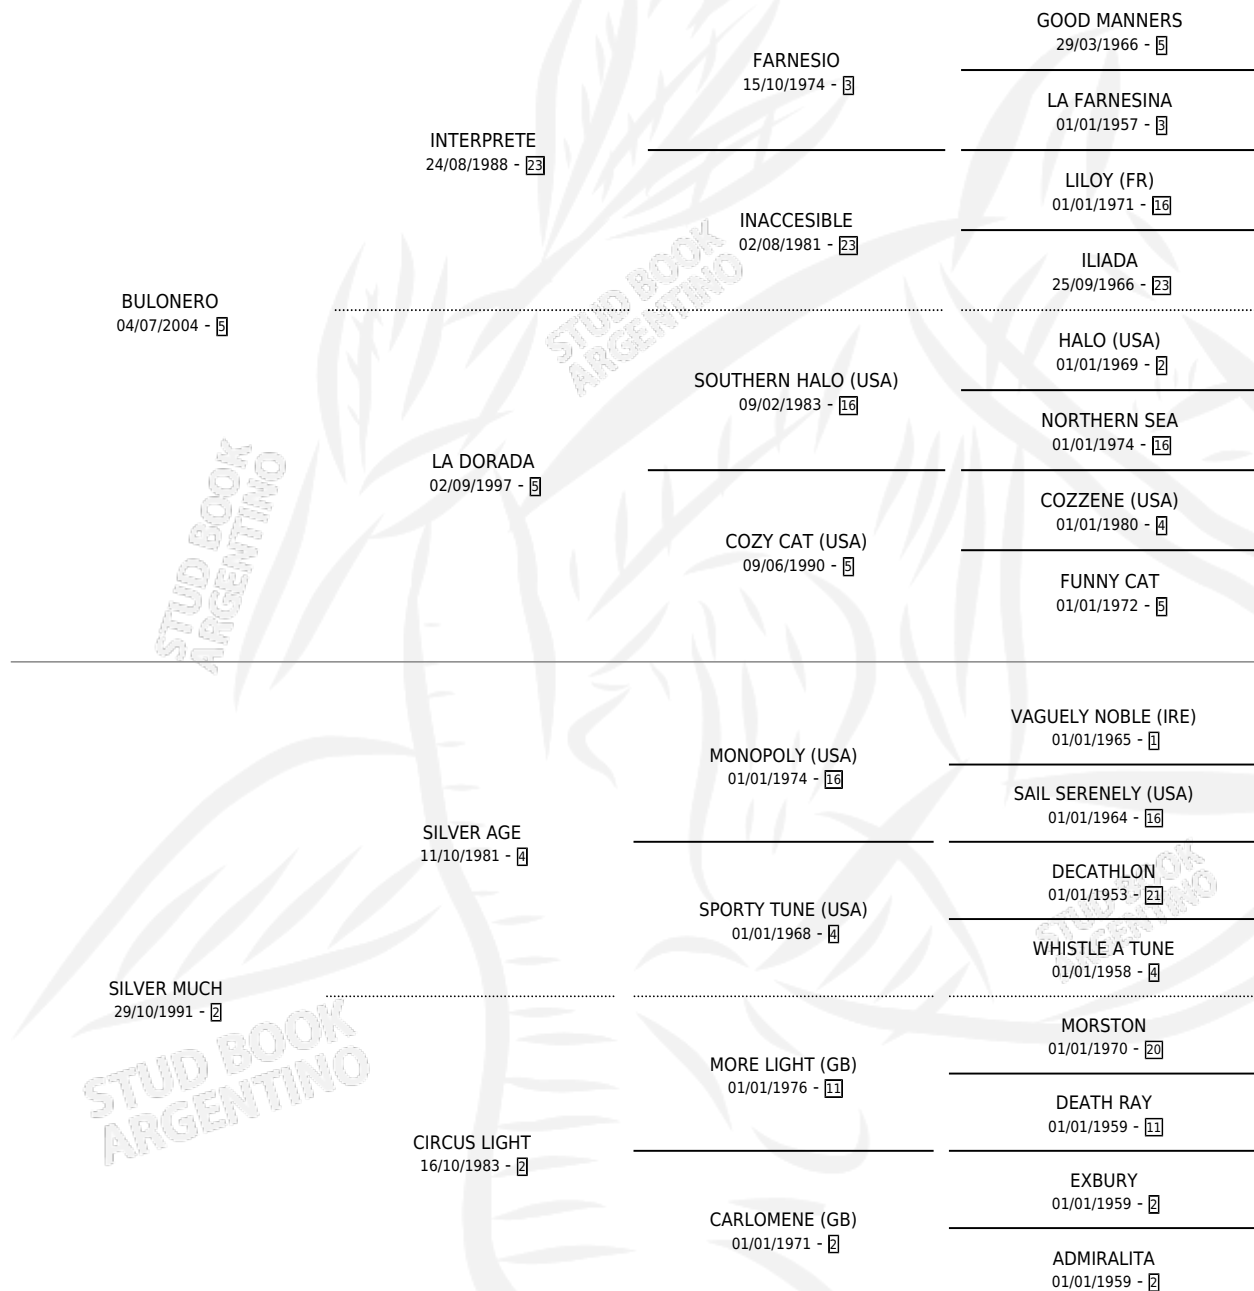

BULO SILVER

por **BULONERO** y **SILVER MUCH** por **SILVER AGE**

Argentina · Macho · Alazan · SP · 08/10/2012
Familia 2-c · Volumen 41

ESTADO

TIPIFICACIÓN SANGUÍNEA	X
TIPIFICACIÓN POR ADN	✓
PASAPORTE	✓
IDENTIFICACIÓN POR MICROCHIP	✓
REPRODUCTOR	X

Lugar de nacimiento: Mi Anhelo

Criador: Mi Anhelo

PEDIGREE

CAMPAÑA

Solo carreras oficiales de Argentina

POR EDAD

EDAD	CC	1°	2°	3°	4°	5°	NP	CLC	CLG	CLCG1	CLGG1	IMPORTE	GANANCIA / CC
4 AÑOS	1	0	0	0	0	0	1	0	0	0	0	\$0	\$0
5 AÑOS	1	0	0	0	0	0	1	0	0	0	0	\$0	\$0
TOTALES	2	0	0	0	0	0	2	0	0	0	0	\$0	\$0
%		0.0%	0.0%	0.0%	0.0%	0.0%	100%	0.0%	0.0%	0.0%	0.0%		