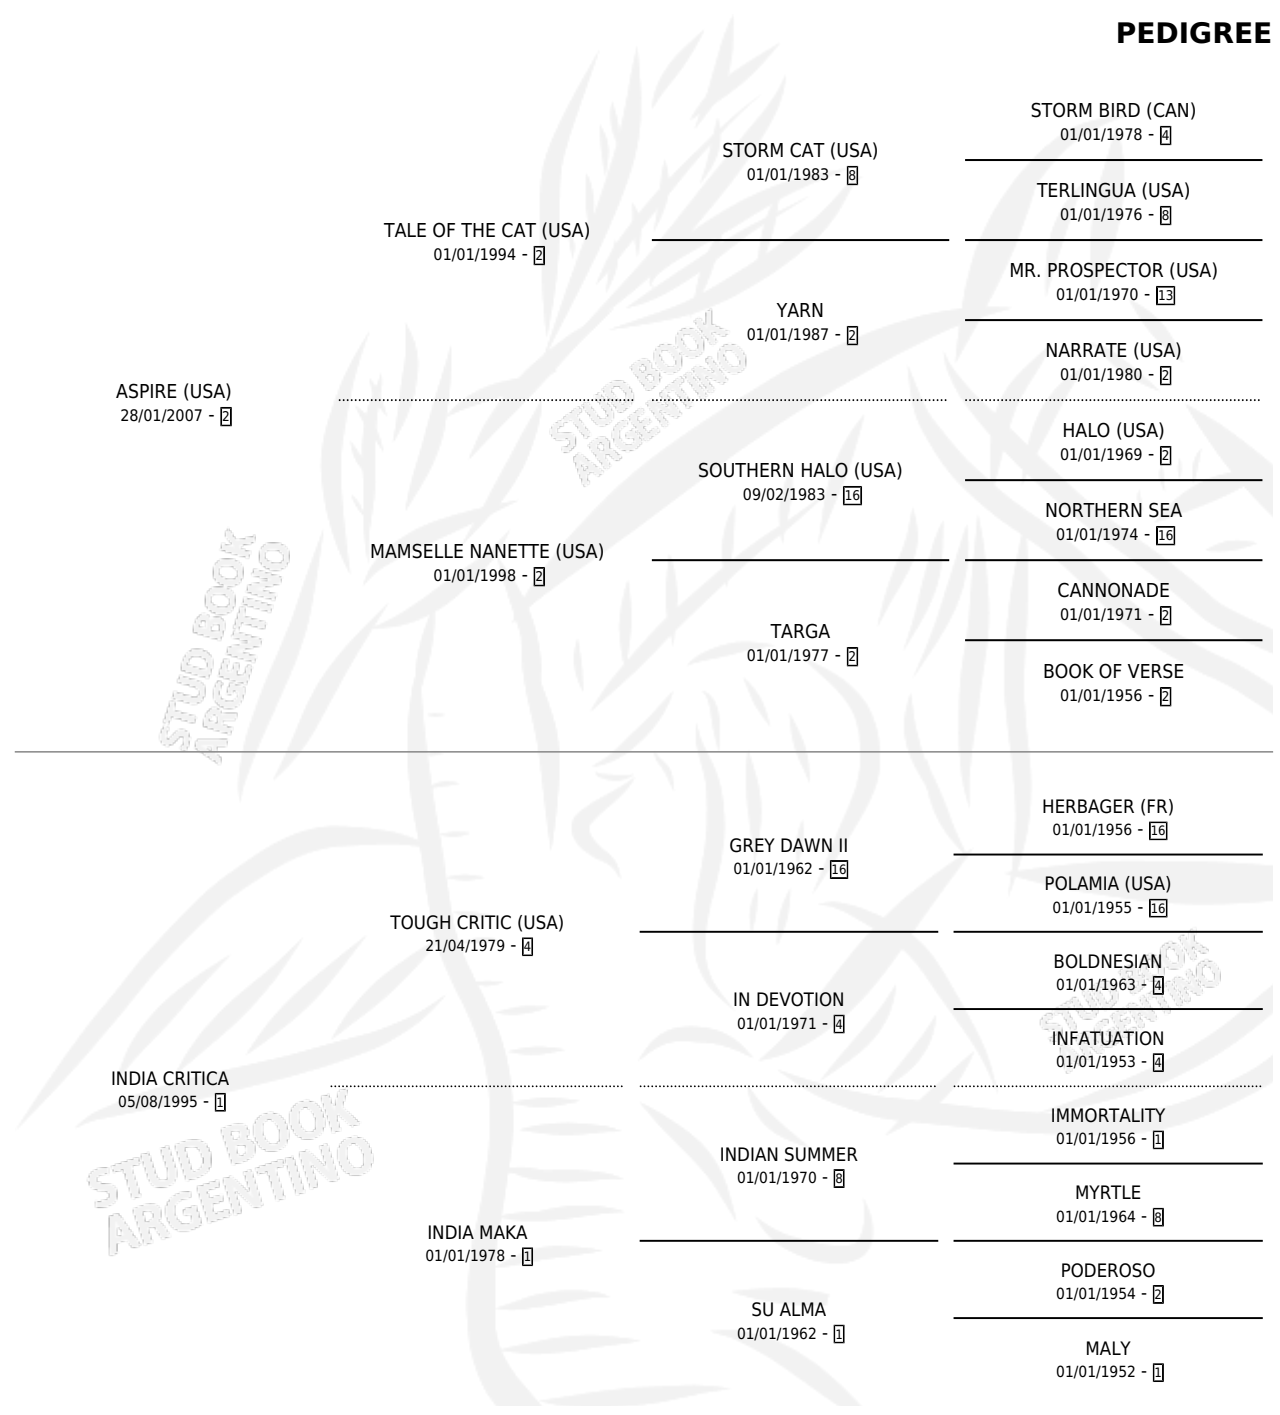

LA MALONERA

por **ASPIRE (USA)** y **INDIA CRITICA** por **TOUGH CRITIC (USA)**

Argentina · Hembra · Zaino · SP · 20/10/2012
Familia 1-r · Volumen 41

ESTADO

TIPIFICACIÓN SANGUÍNEA	X
TIPIFICACIÓN POR ADN	✓
PASAPORTE	✓
IDENTIFICACIÓN POR MICROCHIP	✓
REPRODUCTOR	X

Lugar de nacimiento: Vadarkblar

Criador: Vadarkblar

PEDIGREE

CAMPAÑA

Solo carreras oficiales de Argentina

POR EDAD

EDAD	CC	1°	2°	3°	4°	5°	NP	CLC	CLG	CLCG1	CLGG1	IMPORTE	GANANCIA / CC
3 AÑOS	4	0	0	1	1	1	1	0	0	0	0	\$41,618	\$10,405
4 AÑOS	7	1	0	0	1	0	5	0	0	0	0	\$44,500	\$6,357
TOTALES	11	1	0	1	2	1	6	0	0	0	0	\$86,118	\$7,829
%		9.1%	0.0%	9.1%	18.2%	9.1%	54.5%	0.0%	0.0%	0.0%	0.0%		