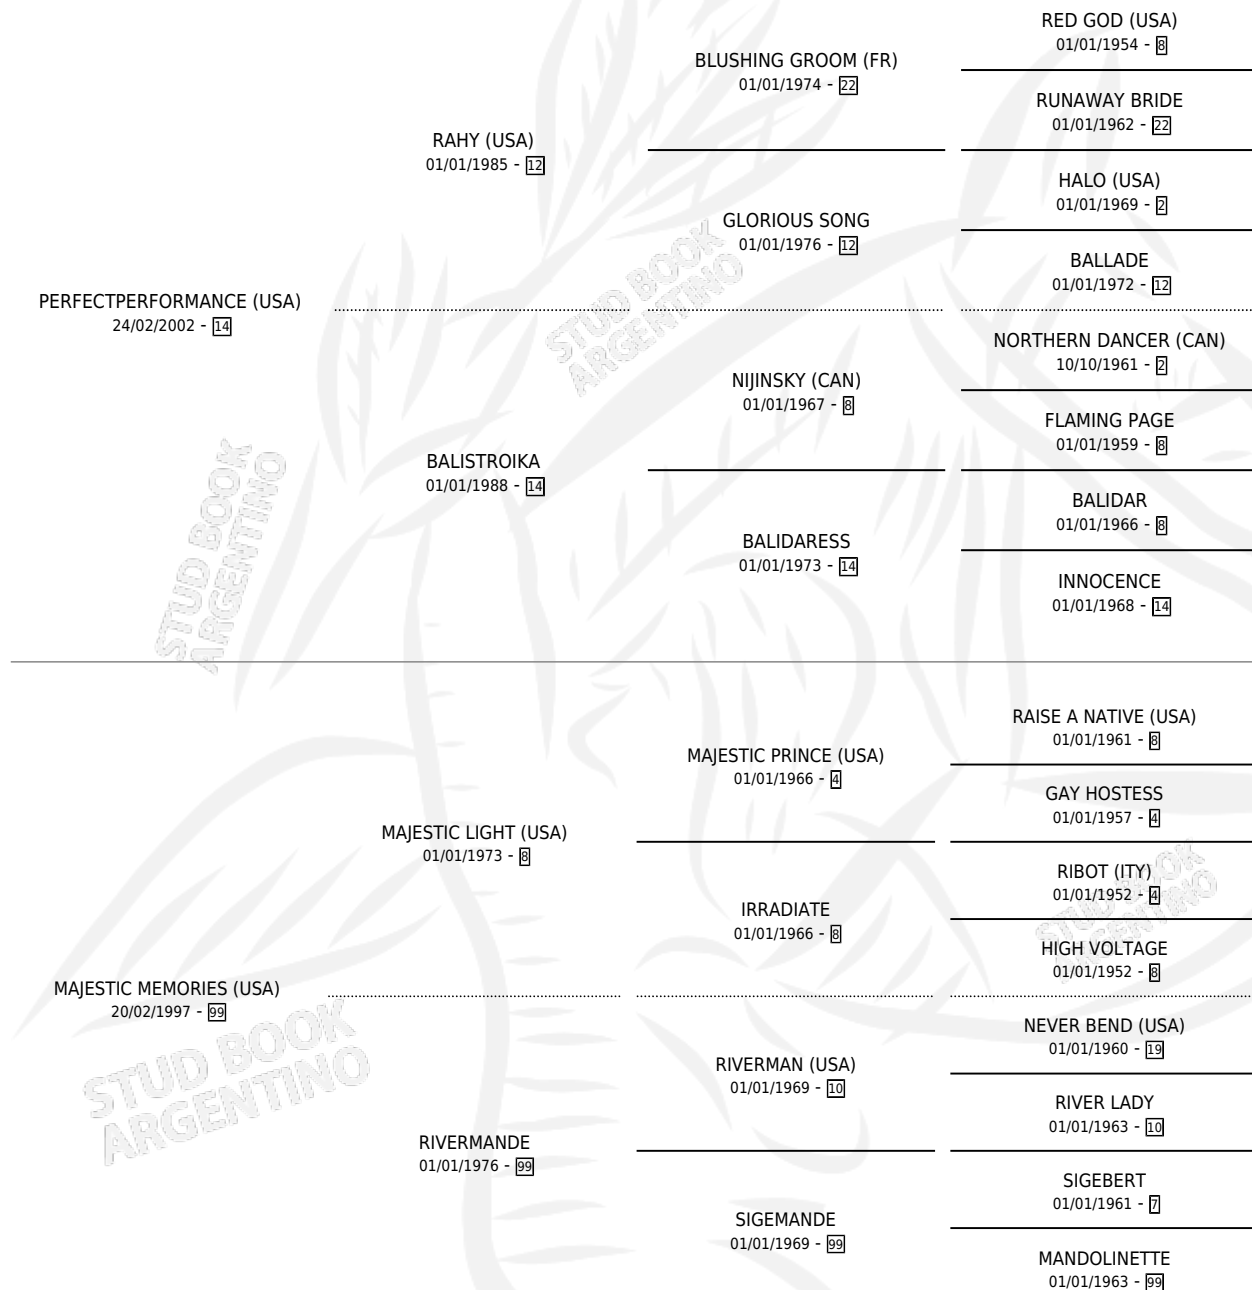

PERFECT MEMORIES

por PERFECTPERFORMANCE (USA) y MAJESTIC MEMORIES (USA) por MAJESTIC LIGHT (USA)

Argentina · Hembra · Zaino · SP · 05/09/2012
Familia 99 · Volumen 41

ESTADO

TIPIFICACIÓN SANGUÍNEA	X
TIPIFICACIÓN POR ADN	✓
PASAPORTE	✓
IDENTIFICACIÓN POR MICROCHIP	✓
REPRODUCTOR	✓

Lugar de nacimiento: Grazias
Criador: Grazias

~

HIJOS

	MACHOS	HEMBRAS
4 NACIERON	3	1
SIN ACTUACIONES		

PEDIGREE

CAMPAÑA

Solo carreras oficiales de Argentina

POR EDAD

Ganadora de 2 carreras en Palermo y La Plata - \$283,400, a los 3 y 5 años.

POR DISTANCIA

HIPODROMO	CC	1°	2°	3°	4°	5°	NP	CLC	CLG	CLCG1	CLGG1	IMPORTE
LA PLATA	10	1	1	3	1	1	3	0	0	0	0	\$188,400
1000 MTS	3	0	1	0	0	1	1	0	0	0	0	\$26,460
1100 MTS	2	0	0	0	1	0	1	0	0	0	0	\$7,540
1300 MTS	1	0	0	0	0	0	1	0	0	0	0	\$0
1200 MTS	4	1	0	3	0	0	0	0	0	0	0	\$154,400
PALERMO	3	1	0	1	0	0	1	0	0	0	0	\$95,000
1000 MTS	3	1	0	1	0	0	1	0	0	0	0	\$95,000
SAN ISIDRO	1	0	0	0	0	0	1	0	0	0	0	\$0
1000 MTS	1	0	0	0	0	0	1	0	0	0	0	\$0