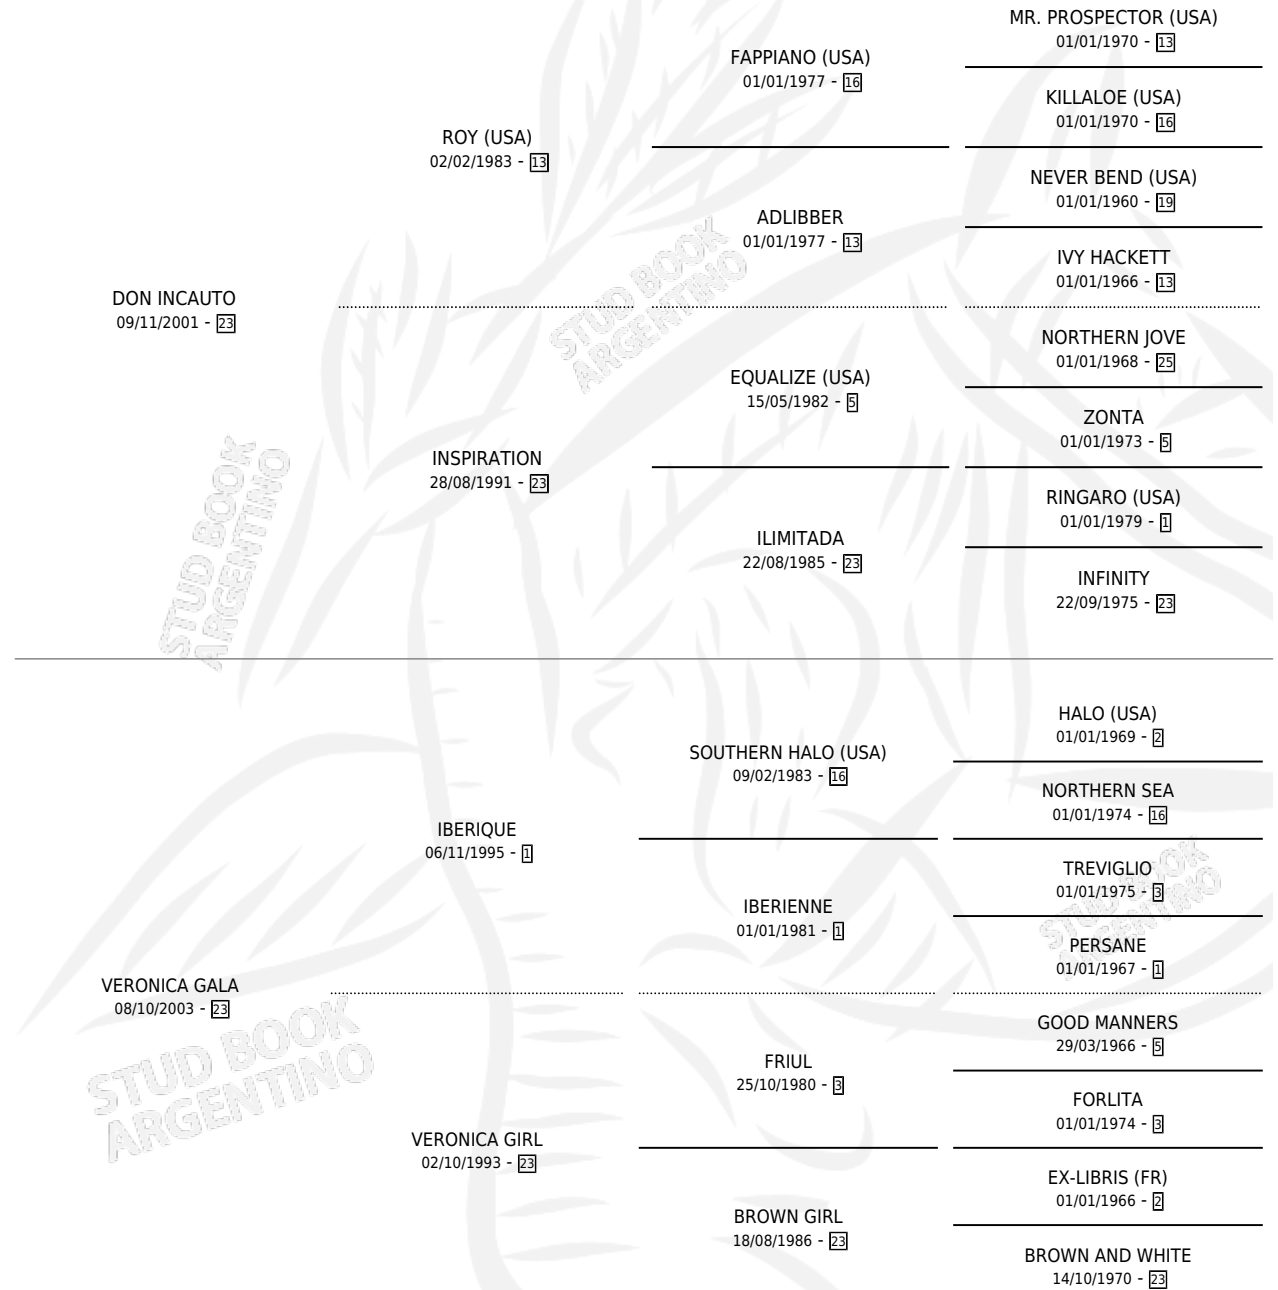

SEÑOR DE VEROGA

por DON INCAUTO y VERONICA GALA por IBERIQUE

Argentina · Macho · Tordillo · SP · 29/10/2012
Familia 23-a · Volumen 41

ESTADO

TIPIFICACIÓN SANGUÍNEA	X
TIPIFICACIÓN POR ADN	✓
PASAPORTE	✓
IDENTIFICACIÓN POR MICROCHIP	✓
REPRODUCTOR	X

Lugar de nacimiento: Vadarkblar

Criador: Vadarkblar

PEDIGREE

CAMPAÑA

Solo carreras oficiales de Argentina

POR EDAD

EDAD	CC	1°	2°	3°	4°	5°	NP	CLC	CLG	CLCG1	CLGG1	IMPORTE	GANANCIA / CC
2 AÑOS	3	0	0	0	0	2	1	0	0	0	0	\$14,800	\$4,933
3 AÑOS	10	1	0	0	3	0	6	0	0	0	0	\$126,600	\$12,660
4 AÑOS	2	0	0	0	0	0	2	0	0	0	0	\$0	\$0
5 AÑOS	1	0	0	0	0	0	1	0	0	0	0	\$0	\$0
TOTALES	16	1	0	0	3	2	10	0	0	0	0	\$141,400	\$8,838
%		6.3%	0.0%	0.0%	18.8%	12.5%	62.5%	0.0%	0.0%	0.0%	0.0%		