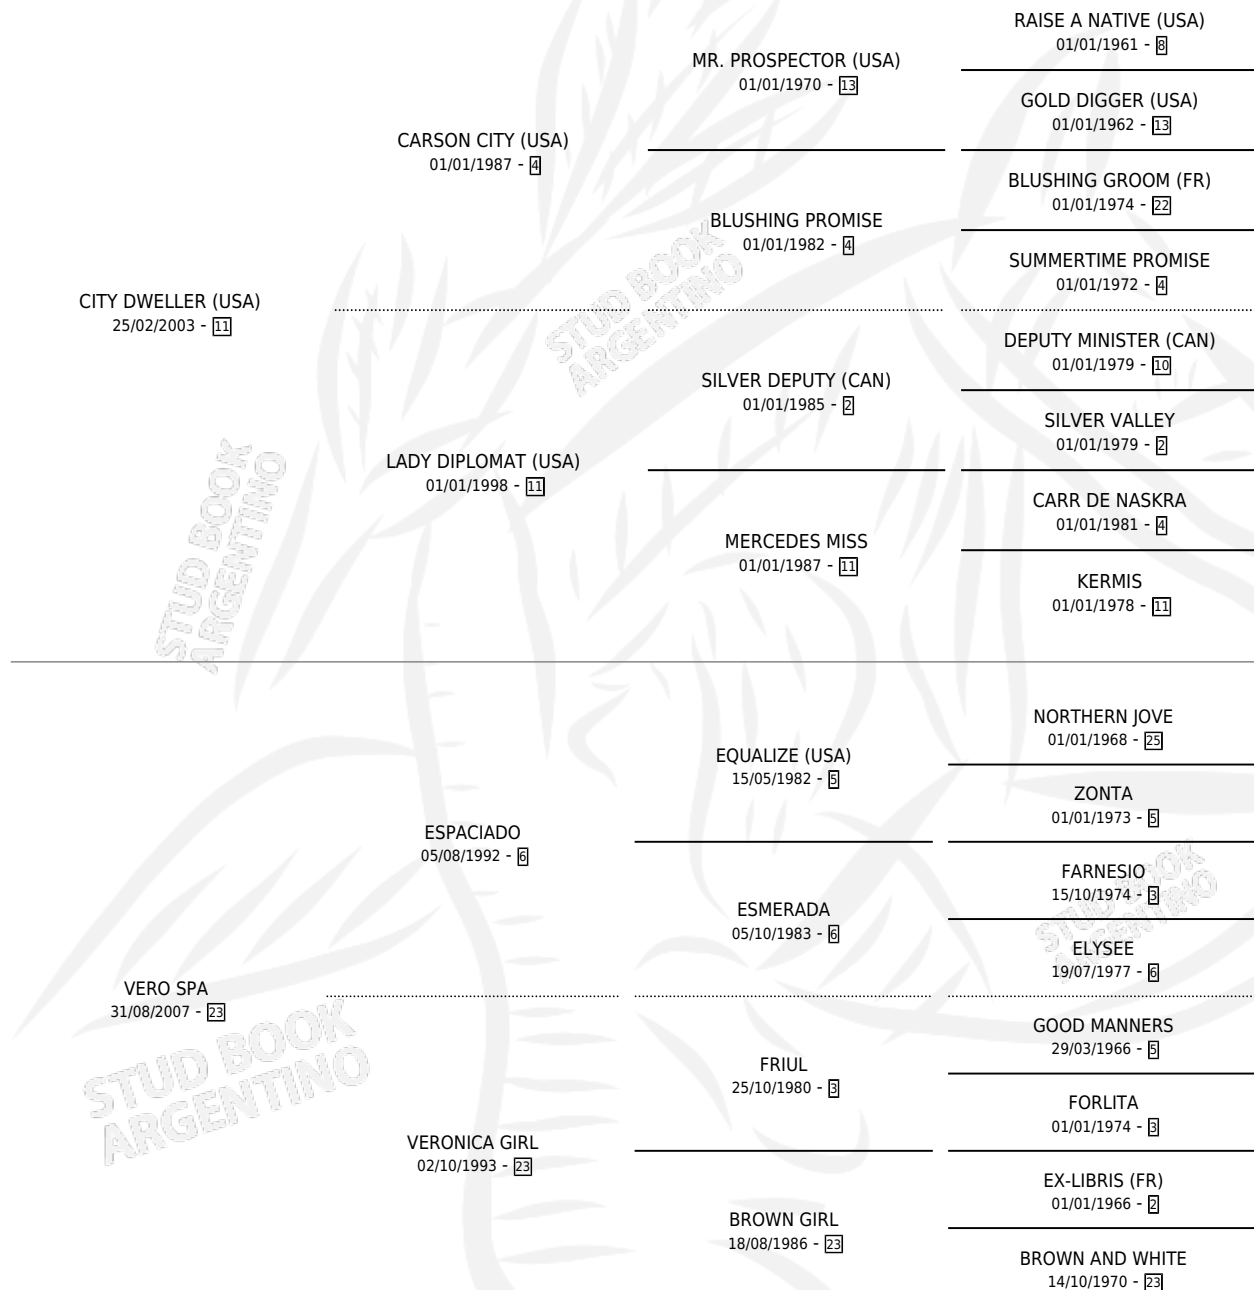

VIVE CON VERO

por CITY DWELLER (USA) y VERO SPA por ESPACIADO

Argentina · Macho · Alazan Tostado · SP · 30/10/2012
Familia 23-a · Volumen 41

ESTADO

TIPIFICACIÓN SANGUÍNEA	X
TIPIFICACIÓN POR ADN	✓
PASAPORTE	✓
IDENTIFICACIÓN POR MICROCHIP	✓
REPRODUCTOR	X

Lugar de nacimiento: Vadarkblar

Criador: Vadarkblar

PEDIGREE