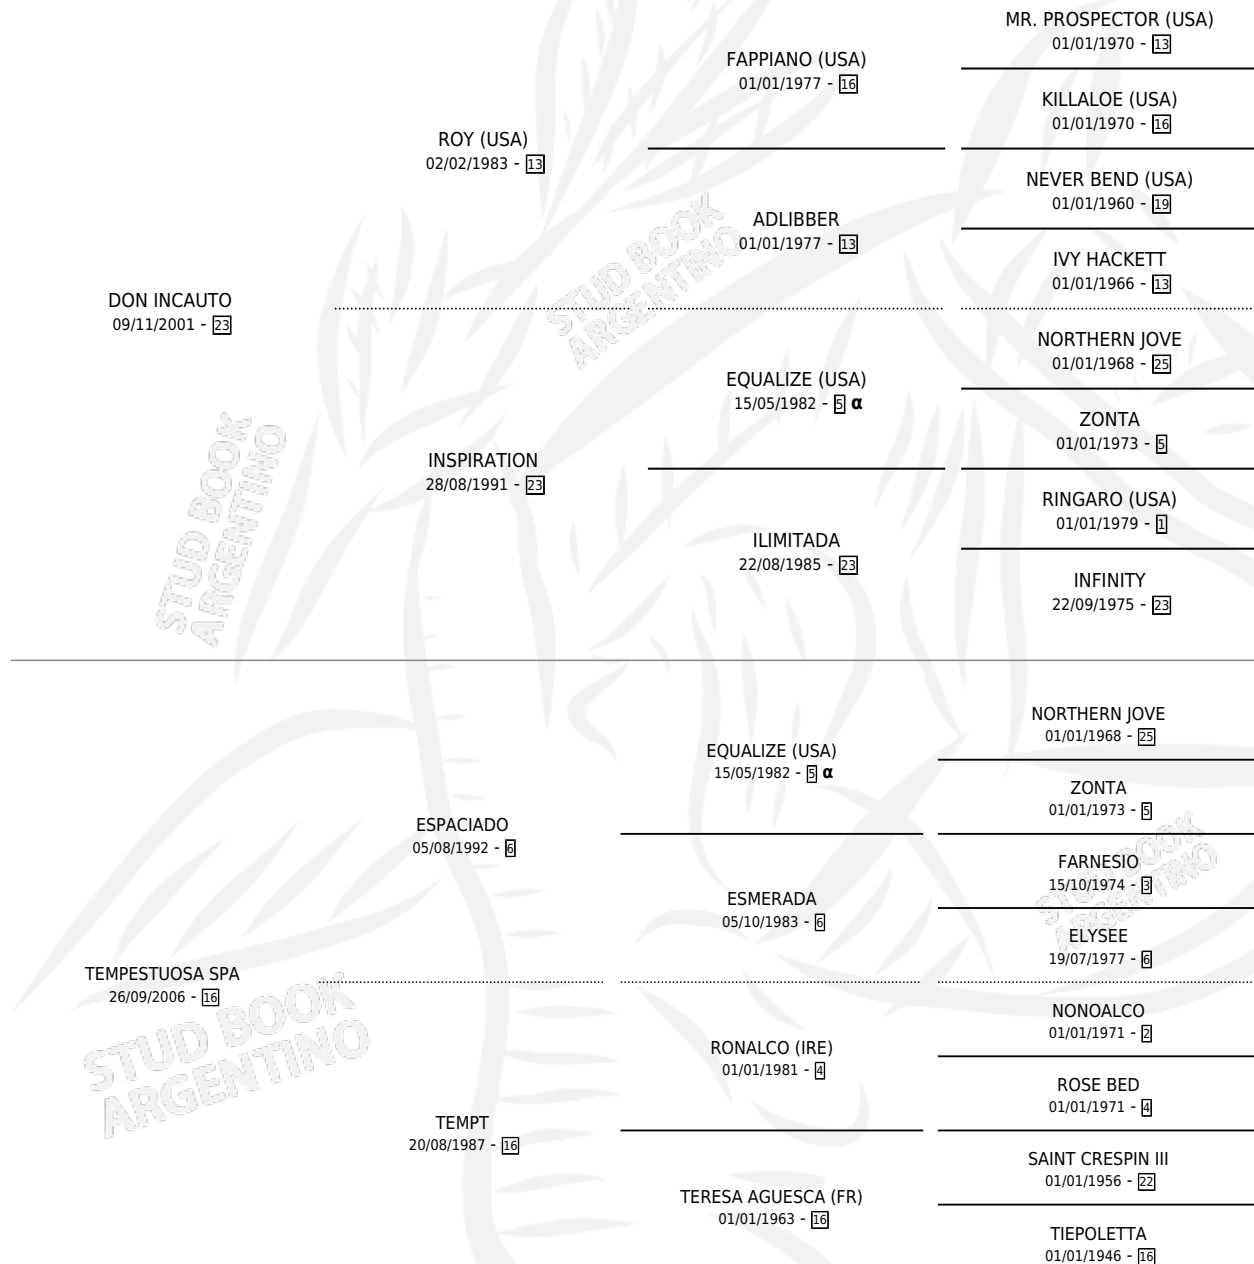

SEÑOR TORMENTOSO

por DON INCAUTO y TEMPESTUOSA SPA por ESPACIADO

Argentina · Macho · Zaino · SP · 31/10/2012
Familia 16-h · Volumen 41

ESTADO

TIPIFICACIÓN SANGUÍNEA	X
TIPIFICACIÓN POR ADN	✓
PASAPORTE	✓
IDENTIFICACIÓN POR MICROCHIP	✓
REPRODUCTOR	X

Lugar de nacimiento: Vadarkblar

Criador: Vadarkblar

PEDIGREE

INBREEDING : α

CAMPAÑA

Solo carreras oficiales de Argentina

POR EDAD

EDAD	CC	1°	2°	3°	4°	5°	NP	CLC	CLG	CLCG1	CLGG1	IMPORTE	GANANCIA / CC
3 AÑOS	2	0	0	0	0	0	2	0	0	0	0	\$0	\$0
4 AÑOS	3	0	1	0	0	0	2	0	0	0	0	\$14,000	\$4,667
5 AÑOS	3	0	0	0	0	1	2	0	0	0	0	\$5,200	\$1,733
TOTALES	8	0	1	0	0	1	6	0	0	0	0	\$19,200	\$2,400
%		0.0%	12.5%	0.0%	0.0%	12.5%	75.0%	0.0%	0.0%	0.0%	0.0%		

Placés en Tandil en 8 carreras disputadas.

POR DISTANCIA

HIPODROMO	CC	1°	2°	3°	4°	5°	NP	CLC	CLG	CLCG1	CLGG1	IMPORTE
PALERMO	2	0	0	0	0	0	2	0	0	0	0	\$0
1000 MTS	2	0	0	0	0	0	2	0	0	0	0	\$0
LA PLATA	3	0	0	0	0	1	2	0	0	0	0	\$5,200
1000 MTS	1	0	0	0	0	1	0	0	0	0	0	\$5,200
1200 MTS	1	0	0	0	0	0	1	0	0	0	0	\$0
1100 MTS	1	0	0	0	0	0	1	0	0	0	0	\$0
TANDIL	2	0	1	0	0	0	1	0	0	0	0	\$14,000
1000 MTS	2	0	1	0	0	0	1	0	0	0	0	\$14,000
SAN ISIDRO	1	0	0	0	0	0	1	0	0	0	0	\$0
1200 MTS	1	0	0	0	0	0	1	0	0	0	0	\$0