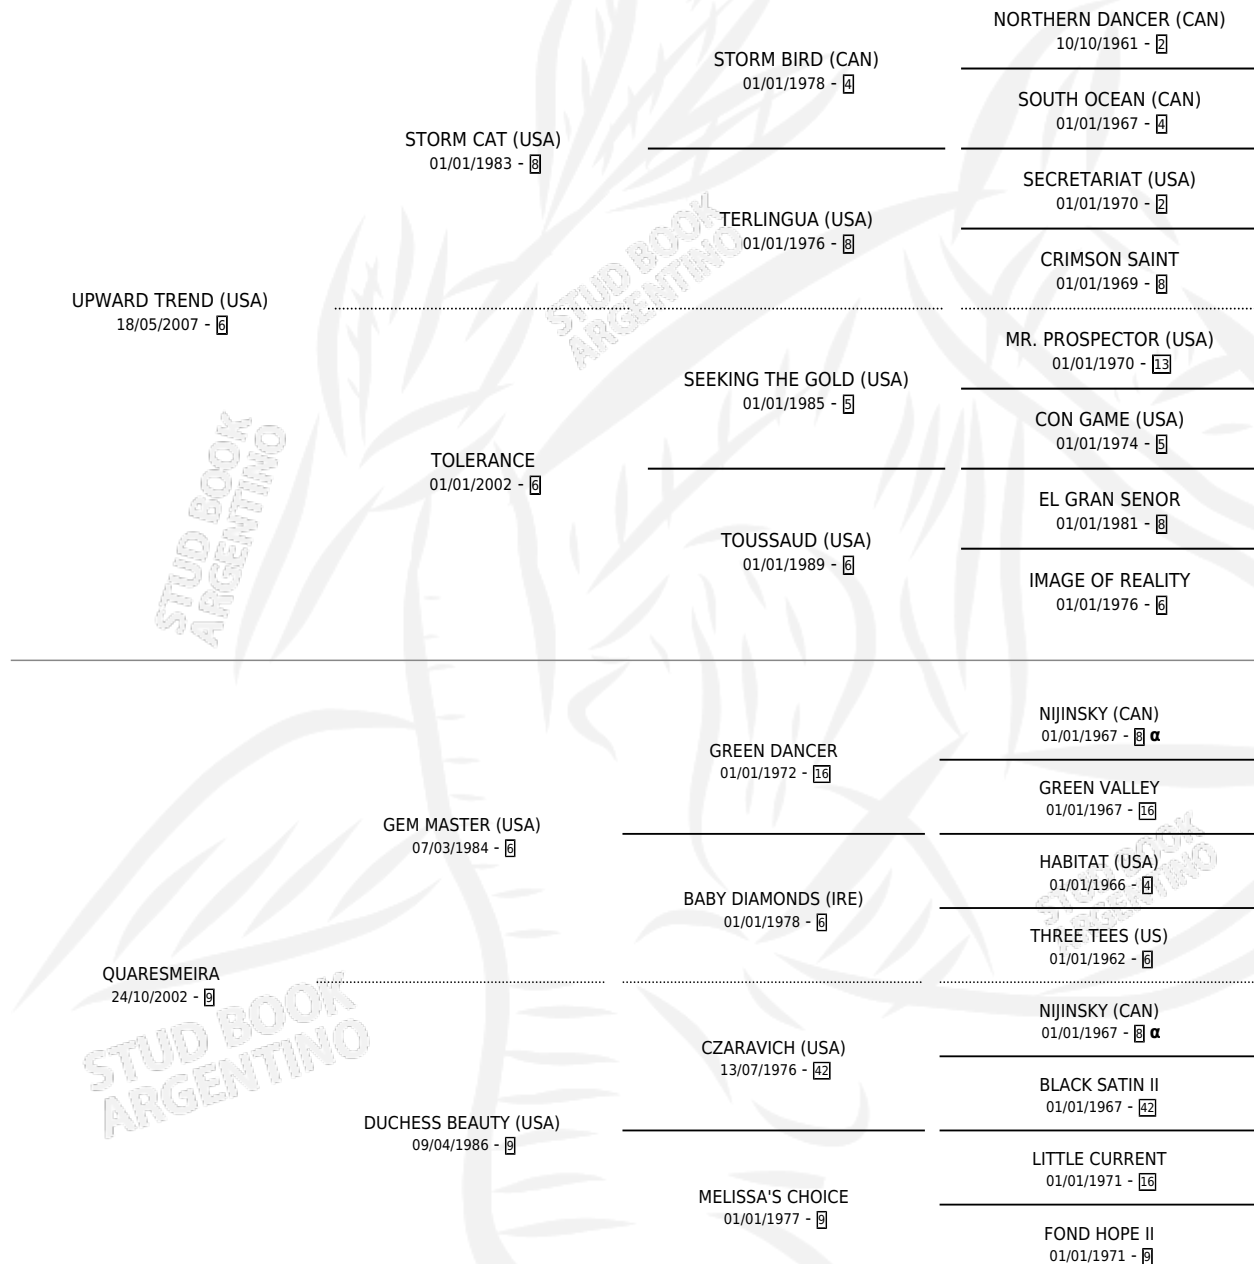

ARRIBA GUAR

por **UPWARD TREND (USA)** y **QUARESMEIRA** por **GEM MASTER (USA)**

Argentina · Hembra · Zaino · SP · 31/10/2012
Familia 9-c · Volumen 41

ESTADO

TIPIFICACIÓN SANGUÍNEA	X
TIPIFICACIÓN POR ADN	✓
PASAPORTE	✓
IDENTIFICACIÓN POR MICROCHIP	✓
REPRODUCTOR	✓

Lugar de nacimiento: Vadarkblar
Criador: Vadarkblar

PEDIGREE

INBREEDING : α

CAMPAÑA

Solo carreras oficiales de Argentina

POR EDAD

EDAD	CC	1°	2°	3°	4°	5°	NP	CLC	CLG	CLCG1	CLGG1	IMPORTE	GANANCIA / CC
3 AÑOS	5	1	0	0	0	0	4	1	0	0	0	\$100,000	\$20,000
4 AÑOS	6	0	0	0	0	0	6	0	0	0	0	\$0	\$0
5 AÑOS	2	0	0	0	0	0	2	0	0	0	0	\$0	\$0
TOTALES	13	1	0	0	0	0	12	1	0	0	0	\$100,000	\$7,692
%		7.7%	0.0%	0.0%	0.0%	0.0%	92.3%	7.7%	0.0%	0.0%	0.0%		

Ganadora en Palermo - \$100,000, a los 3 años.

POR DISTANCIA

HIPODROMO	CC	1°	2°	3°	4°	5°	NP	CLC	CLG	CLCG1	CLGG1	IMPORTE
TANDIL	2	0	0	0	0	0	2	0	0	0	0	\$0
1000 MTS	2	0	0	0	0	0	2	0	0	0	0	\$0
LA PLATA	1	0	0	0	0	0	1	0	0	0	0	\$0
1200 MTS	1	0	0	0	0	0	1	0	0	0	0	\$0
SAN ISIDRO	5	0	0	0	0	0	5	0	0	0	0	\$0
1000 MTS	3	0	0	0	0	0	3	0	0	0	0	\$0
1200 MTS	1	0	0	0	0	0	1	0	0	0	0	\$0
1400 MTS	1	0	0	0	0	0	1	0	0	0	0	\$0
AZUL	1	0	0	0	0	0	1	0	0	0	0	\$0
1200 MTS	1	0	0	0	0	0	1	0	0	0	0	\$0
PALERMO	4	1	0	0	0	0	3	1	0	0	0	\$100,000
1400 MTS	1	0	0	0	0	0	1	0	0	0	0	\$0
1200 MTS	2	1	0	0	0	0	1	0	0	0	0	\$100,000
1000 MTS	1	0	0	0	0	0	1	1	0	0	0	\$0