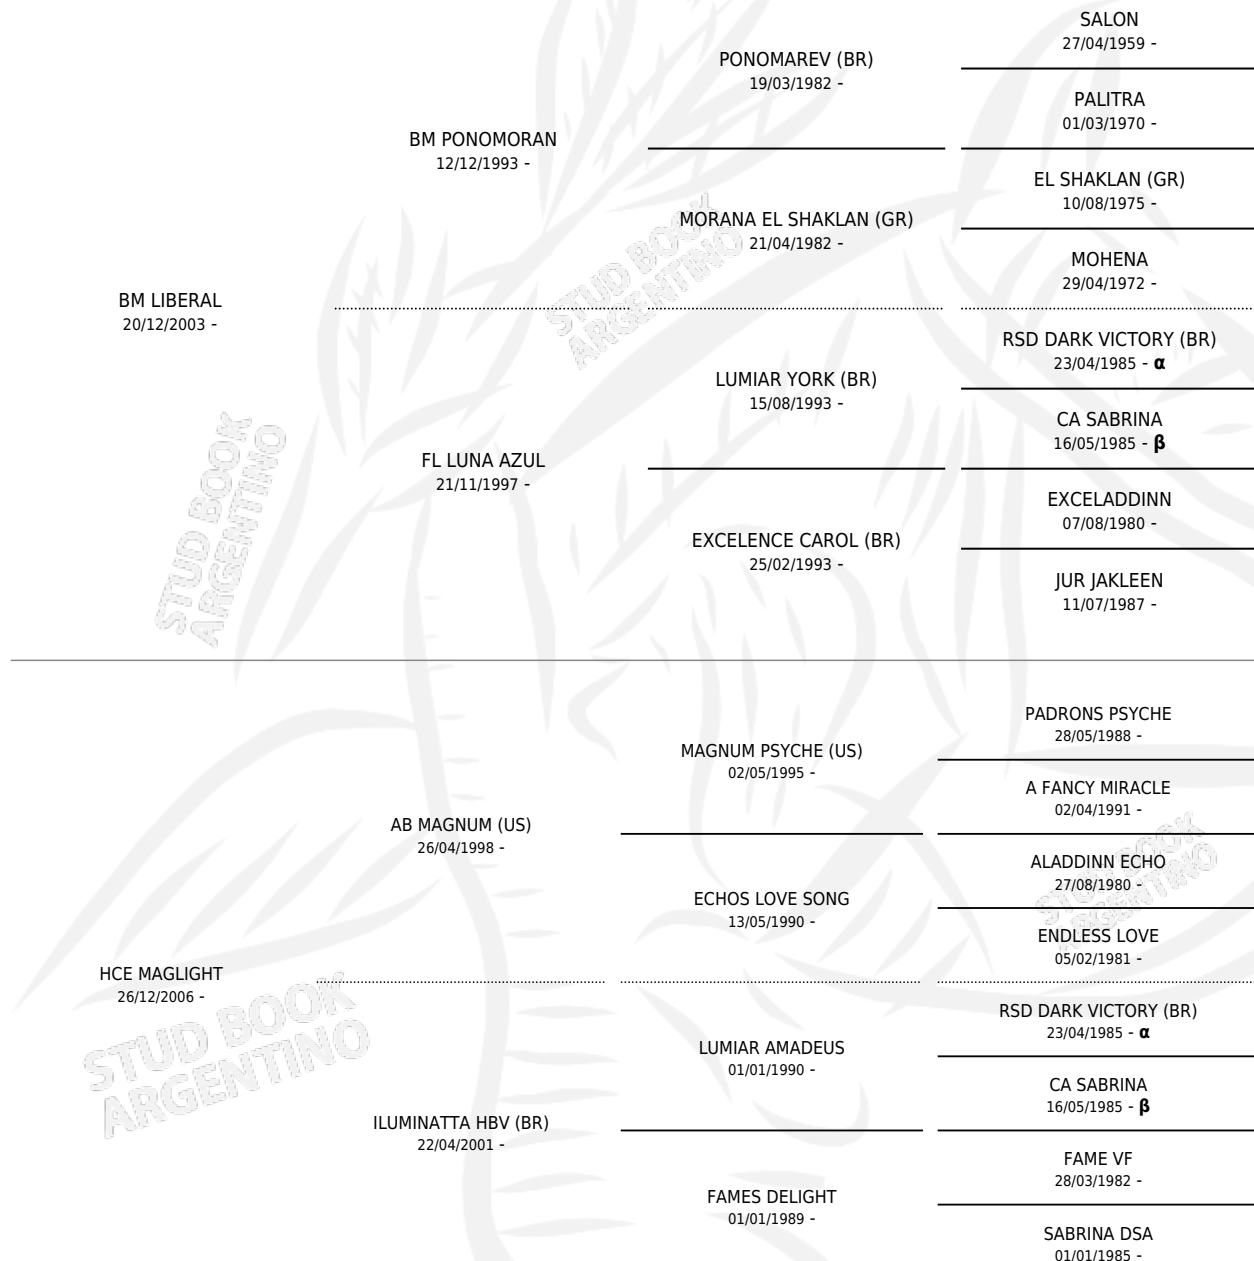

HCE LILIGHT

por **BM LIBERAL** y **HCE MAGLIGHT** por **AB MAGNUM (US)**

Argentina · Macho · Tordillo · AP · 18/11/2012
Familia · Volumen 41

ESTADO

TIPIFICACIÓN SANGUÍNEA	X
TIPIFICACIÓN POR ADN	X
PASAPORTE	X
IDENTIFICACIÓN POR MICROCHIP	X
REPRODUCTOR	X

Lugar de nacimiento: Cuatro Estrellas

Criador: Cuatro Estrellas

PEDIGREE

INBREEDING : α, β

HCE LILIGHT

Datos oficiales del Stud Book Argentino

Documento generado el 09/06/2026

studbook.org.ar