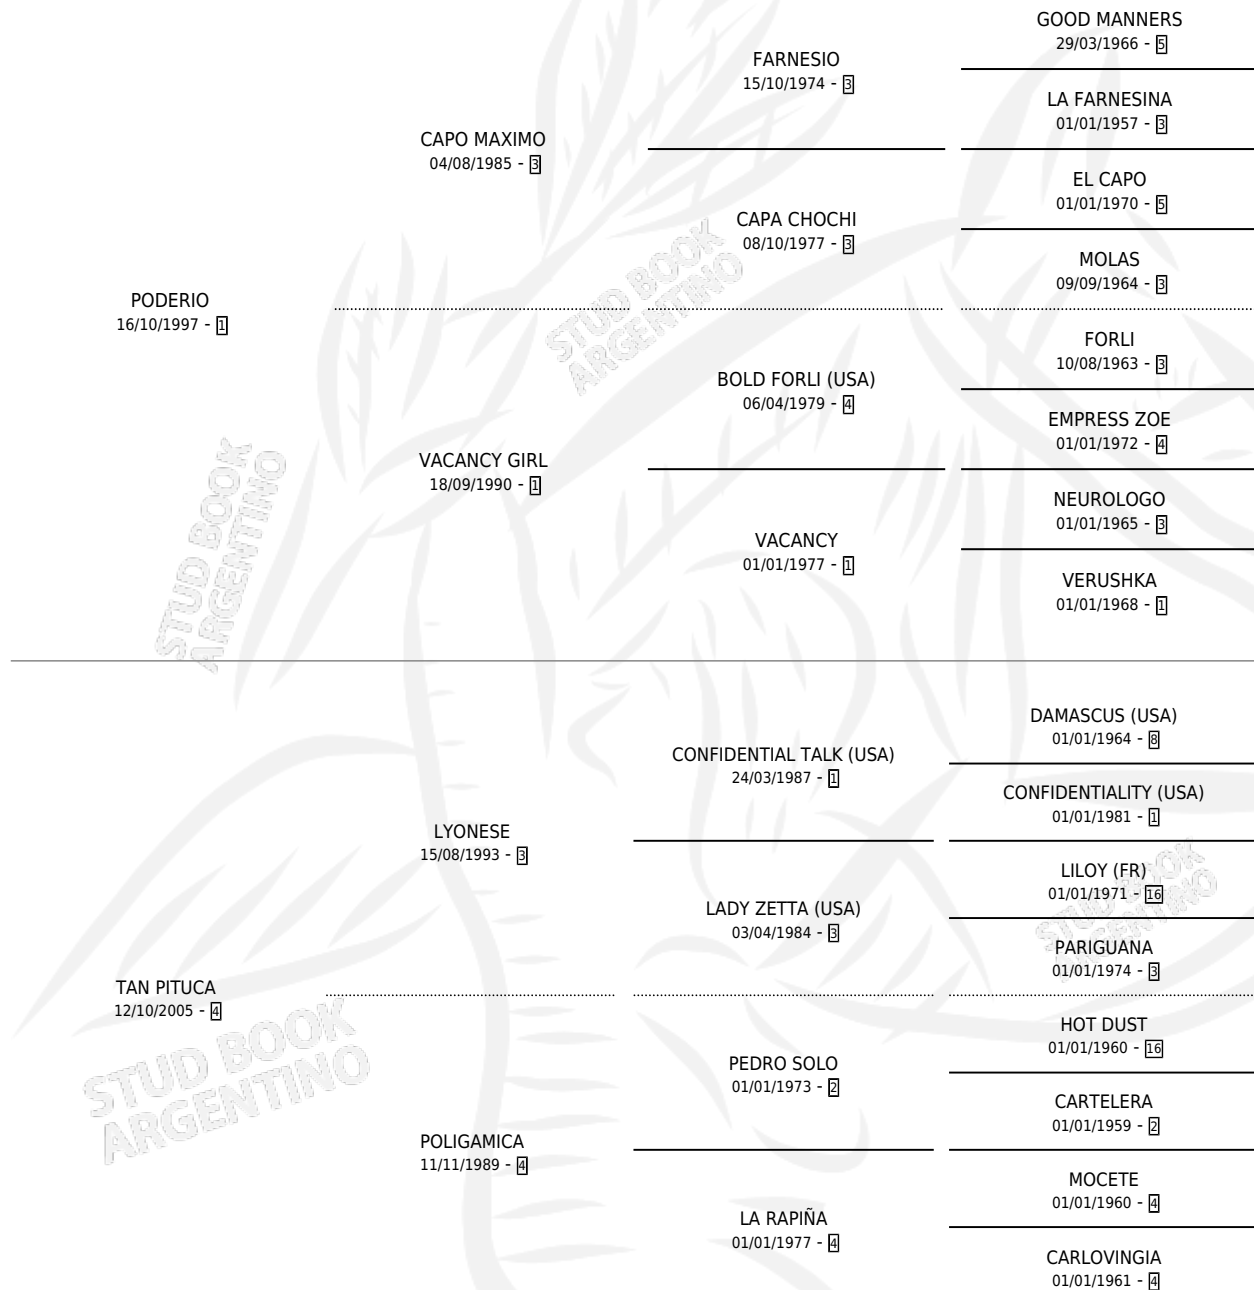

PODEROSA PITUQUITA

por PODERIO y TAN PITUCA por LYONESE

Argentina · Hembra · Alazan · SP · 12/11/2012
Familia 4-b · Volumen 41

ESTADO

TIPIFICACIÓN SANGUÍNEA	X
TIPIFICACIÓN POR ADN	X
PASAPORTE	X
IDENTIFICACIÓN POR MICROCHIP	X
REPRODUCTOR	X

Lugar de nacimiento: San Leonardo

Criador: San Leonardo

PEDIGREE

PODEROSA PITUQUITA

Datos oficiales del Stud Book Argentino

Documento generado el 04/05/2026

studbook.org.ar