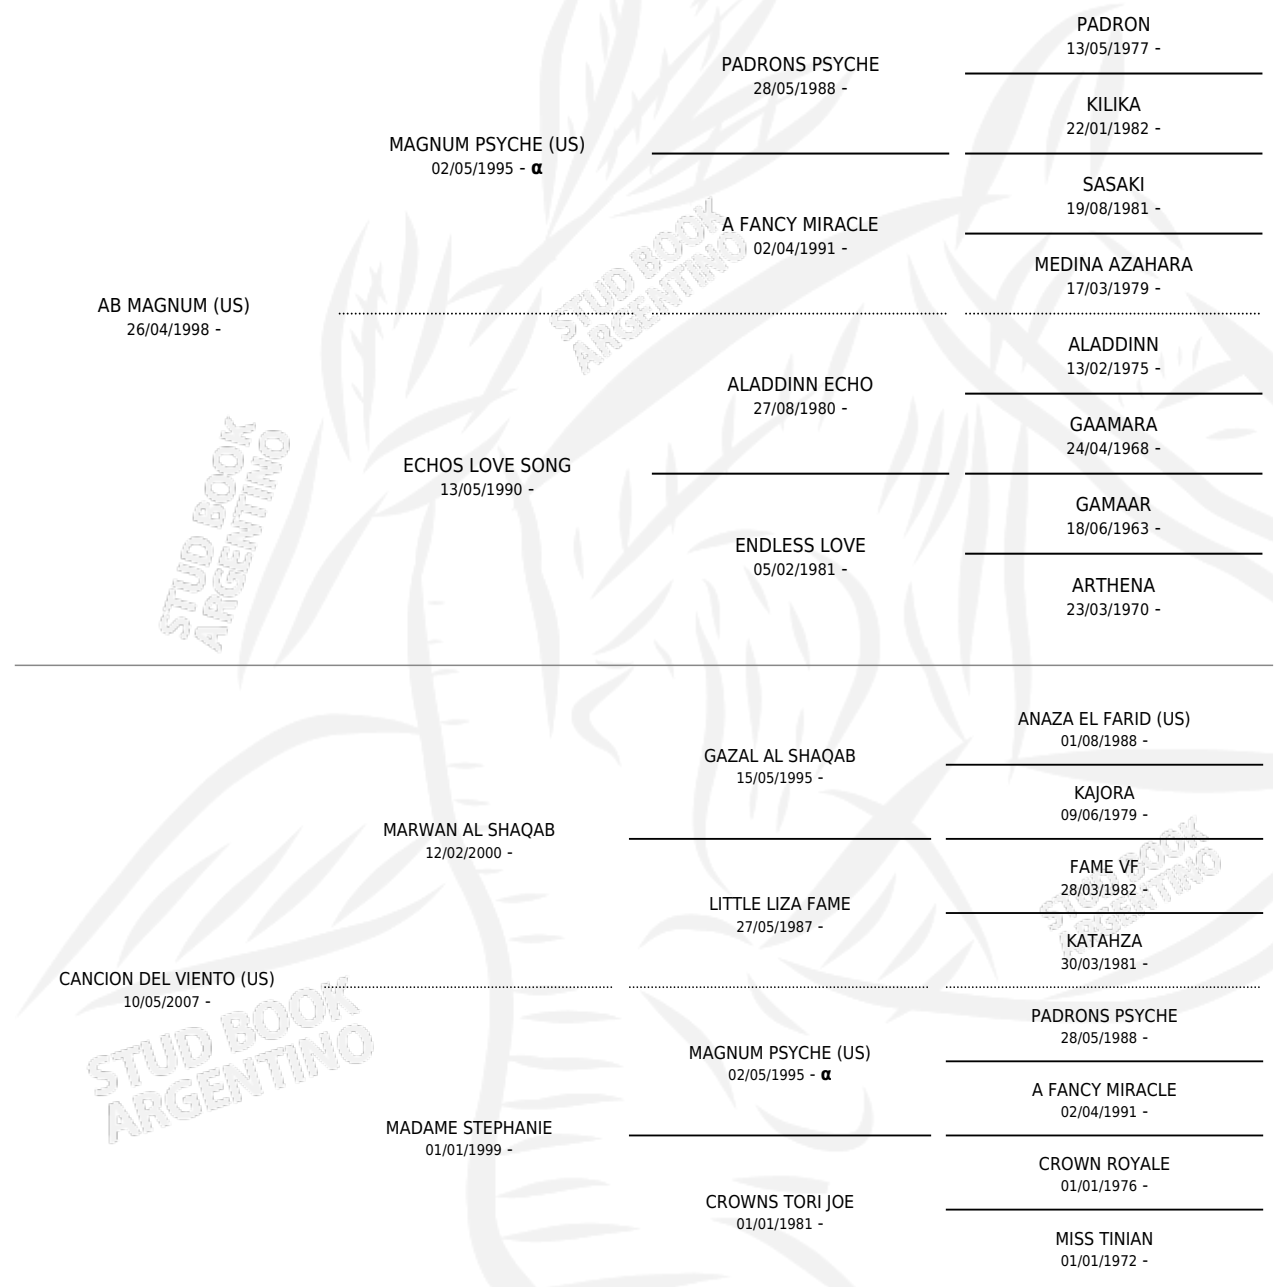

Lugar de nacimiento: Cuatro Estrellas
Criador: Cuatro Estrellas

~

HIJOS

	MACHOS	HEMBRAS
1 NACIERON	0	1
SIN ACTUACIONES		

PEDIGREE

INBREEDING : α

S

mientos **1** / Efectividad **50.00%**