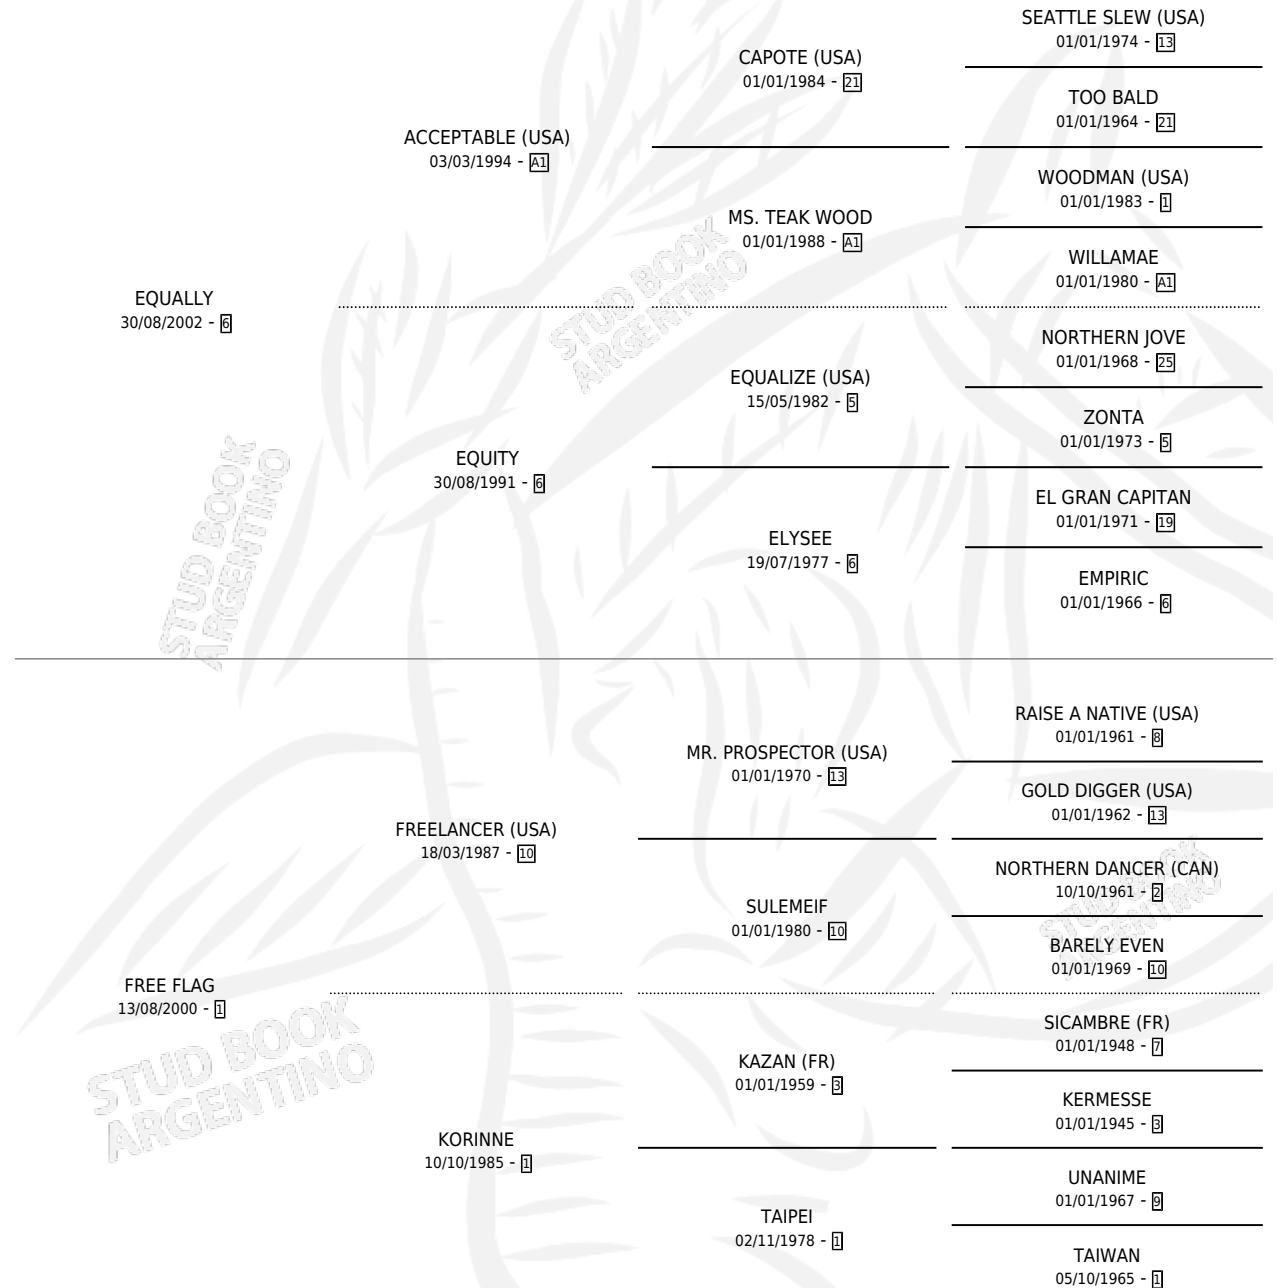

EQUAL FLAG

por EQUALLY y FREE FLAG por FREELANCER (USA)

Argentina · Hembra · Zaino · SP · 09/10/2012
Familia 1-l · Volumen 41

ESTADO

TIPIFICACIÓN SANGUÍNEA	X
TIPIFICACIÓN POR ADN	X
PASAPORTE	X
IDENTIFICACIÓN POR MICROCHIP	X
REPRODUCTOR	X

Lugar de nacimiento: Las Niñas
Criador: Guerrero Miguel Angel

PEDIGREE

EQUAL FLAG

Datos oficiales del Stud Book Argentino

Documento generado el 05/05/2026

studbook.org.ar