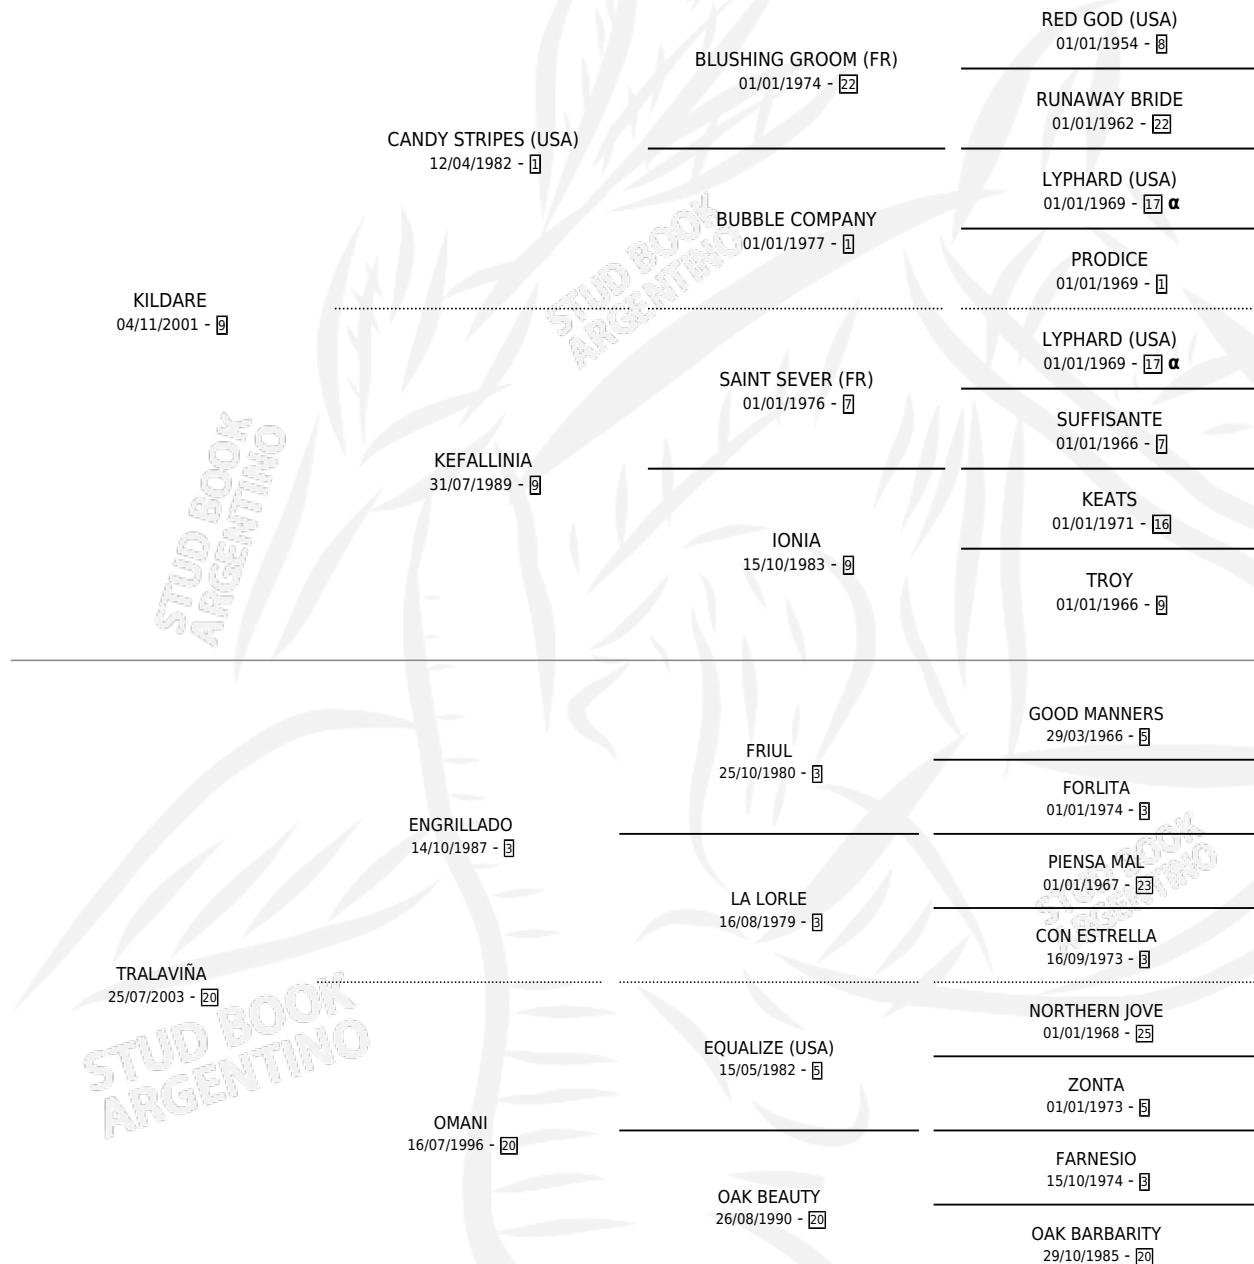

KIL TETE

por KILDARE y TRALAVIÑA por ENGRILLADO

Argentina · Hembra · Alazan · SP · 05/10/2012
Familia 20 · Volumen 41

ESTADO

TIPIFICACIÓN SANGUÍNEA	X
TIPIFICACIÓN POR ADN	✓
PASAPORTE	✓
IDENTIFICACIÓN POR MICROCHIP	✓
REPRODUCTOR	✓

Lugar de nacimiento: Las Niñas
Criador: Cerquetella Carlos Alberto

~

HIJOS

	MACHOS	HEMBRAS
2 NACIERON	2	0
SIN ACTUACIONES		

PEDIGREE

INBREEDING : α

S

mientos 2 / Efectividad 66.67%

PADRILLO	PRODUCTO	CRIADOR	1ER SERVICIO	ÚLTIMO SERVICIO
MANICERO KEY	Ø		18/12/2019	18/12/2019
KIL TETE MANICERO KEY	TETE KEY (M A, 13/12/2019)	EL PULPO	27/12/2018	27/12/2018
Datos oficiales del Stud Book Argentino LABIADO	LABIOS DE LUKI (M Z, 19/10/2018)	EL PULPO	04/11/2017	04/11/2017