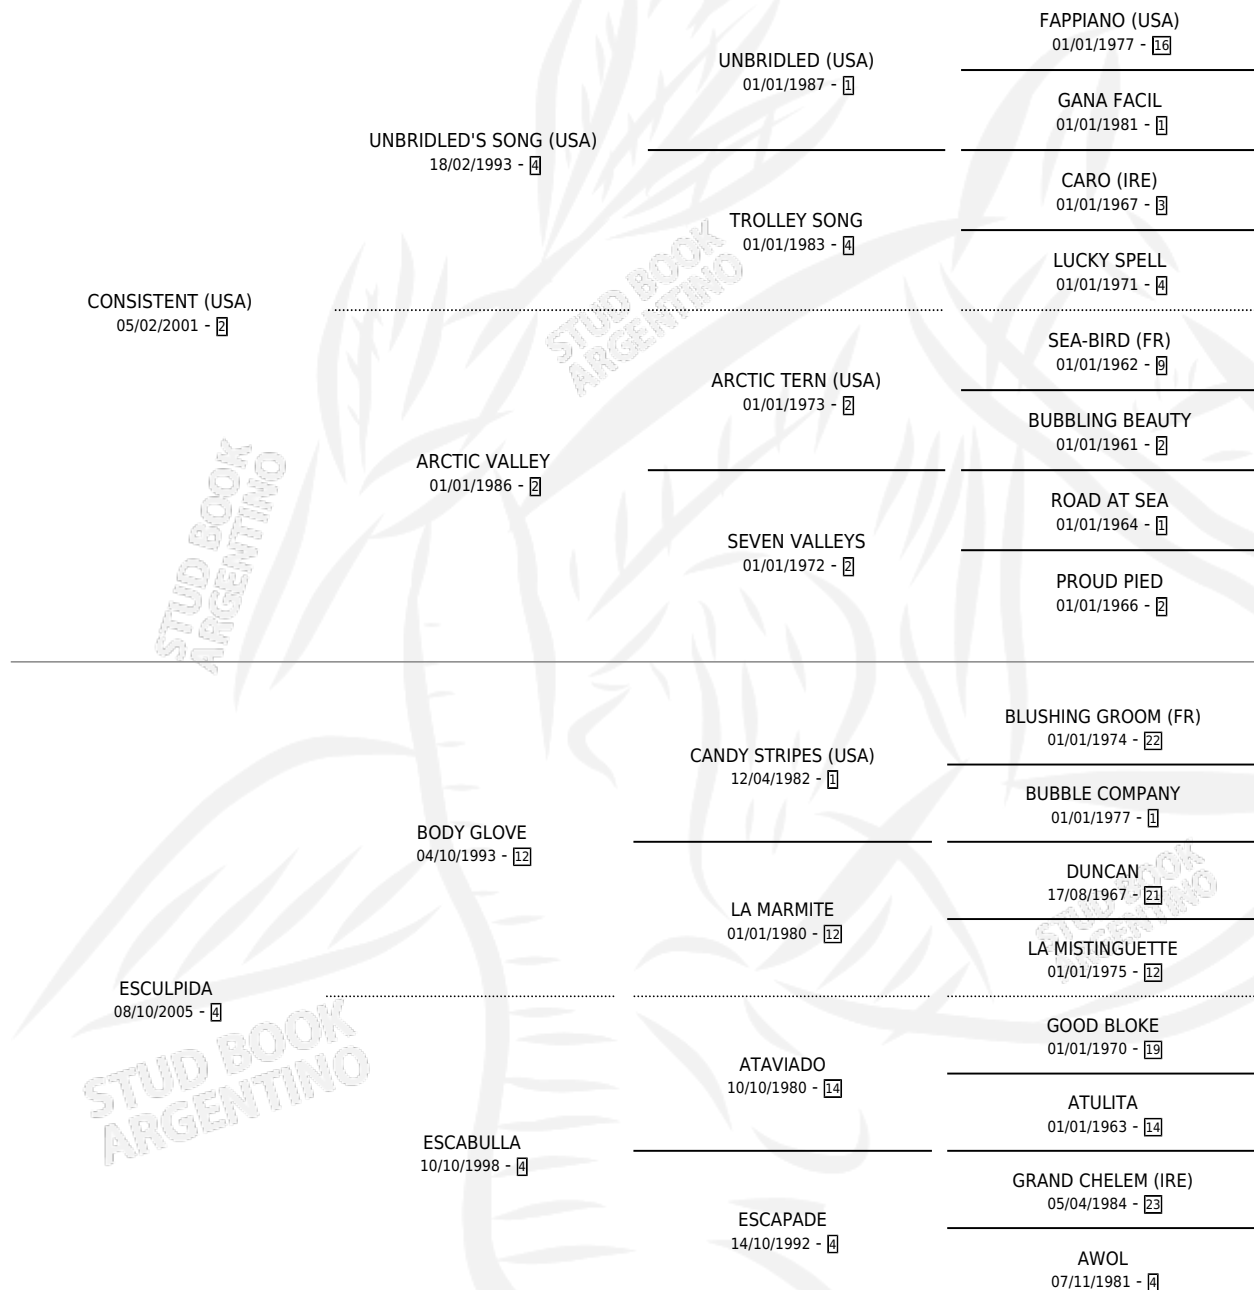

ESCO

por **CONSISTENT (USA)** y **ESCULPIDA** por **BODY GLOVE**

Argentina · Macho · Tordillo · SP · 03/10/2012
Familia 4-c · Volumen 41

ESTADO

TIPIFICACIÓN SANGUÍNEA	X
TIPIFICACIÓN POR ADN	✓
PASAPORTE	✓
IDENTIFICACIÓN POR MICROCHIP	✓
REPRODUCTOR	X

Lugar de nacimiento: Las Niñas
Criador: Videla Adrian Eduardo

PEDIGREE

CAMPAÑA

Solo carreras oficiales de Argentina

POR EDAD

EDAD	CC	1°	2°	3°	4°	5°	NP	CLC	CLG	CLCG1	CLGG1	IMPORTE	GANANCIA / CC
5 AÑOS	2	0	0	0	0	0	2	0	0	0	0	\$0	\$0
6 AÑOS	2	0	0	1	0	0	1	0	0	0	0	\$4,500	\$2,250
TOTALES	4	0	0	1	0	0	3	0	0	0	0	\$4,500	\$1,125
%		0.0%	0.0%	25.0%	0.0%	0.0%	75.0%	0.0%	0.0%	0.0%	0.0%		

Placés en Tandil en 4 carreras disputadas.

POR DISTANCIA

HIPODROMO	CC	1°	2°	3°	4°	5°	NP	CLC	CLG	CLCG1	CLGG1	IMPORTE
AZUL	1	0	0	0	0	0	1	0	0	0	0	\$0
1200 MTS	1	0	0	0	0	0	1	0	0	0	0	\$0
TANDIL	1	0	0	1	0	0	0	0	0	0	0	\$4,500
1200 MTS	1	0	0	1	0	0	0	0	0	0	0	\$4,500
LA PLATA	2	0	0	0	0	0	2	0	0	0	0	\$0
1000 MTS	1	0	0	0	0	0	1	0	0	0	0	\$0
1200 MTS	1	0	0	0	0	0	1	0	0	0	0	\$0