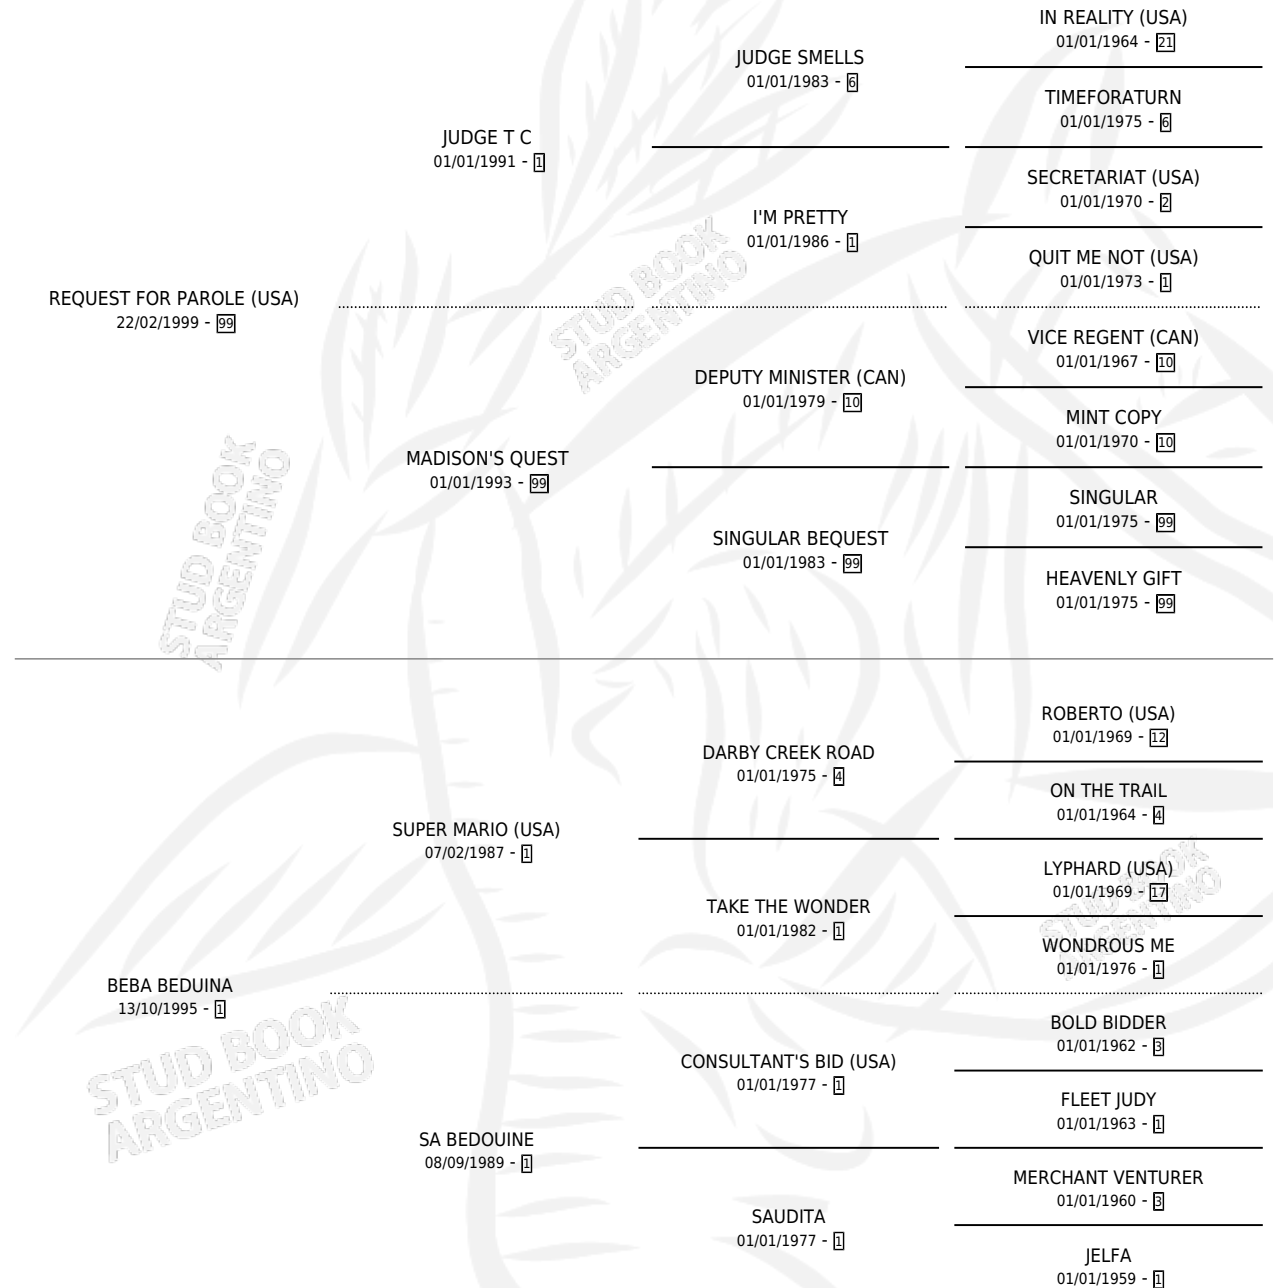

SUPER IVANA

por **REQUEST FOR PAROLE (USA)** y **BEBA BEDUINA** por **SUPER MARIO (USA)**

Argentina · Hembra · Zaino · SP · 05/10/2012
Familia 1-h · Volumen 41

ESTADO

TIPIFICACIÓN SANGUÍNEA	X
TIPIFICACIÓN POR ADN	✓
PASAPORTE	X
IDENTIFICACIÓN POR MICROCHIP	✓
REPRODUCTOR	X

Lugar de nacimiento: Guante Blanco

Criador: Sin dato

PEDIGREE

SUPER IVANA

Datos oficiales del Stud Book Argentino

Documento generado el 07/05/2026

studbook.org.ar