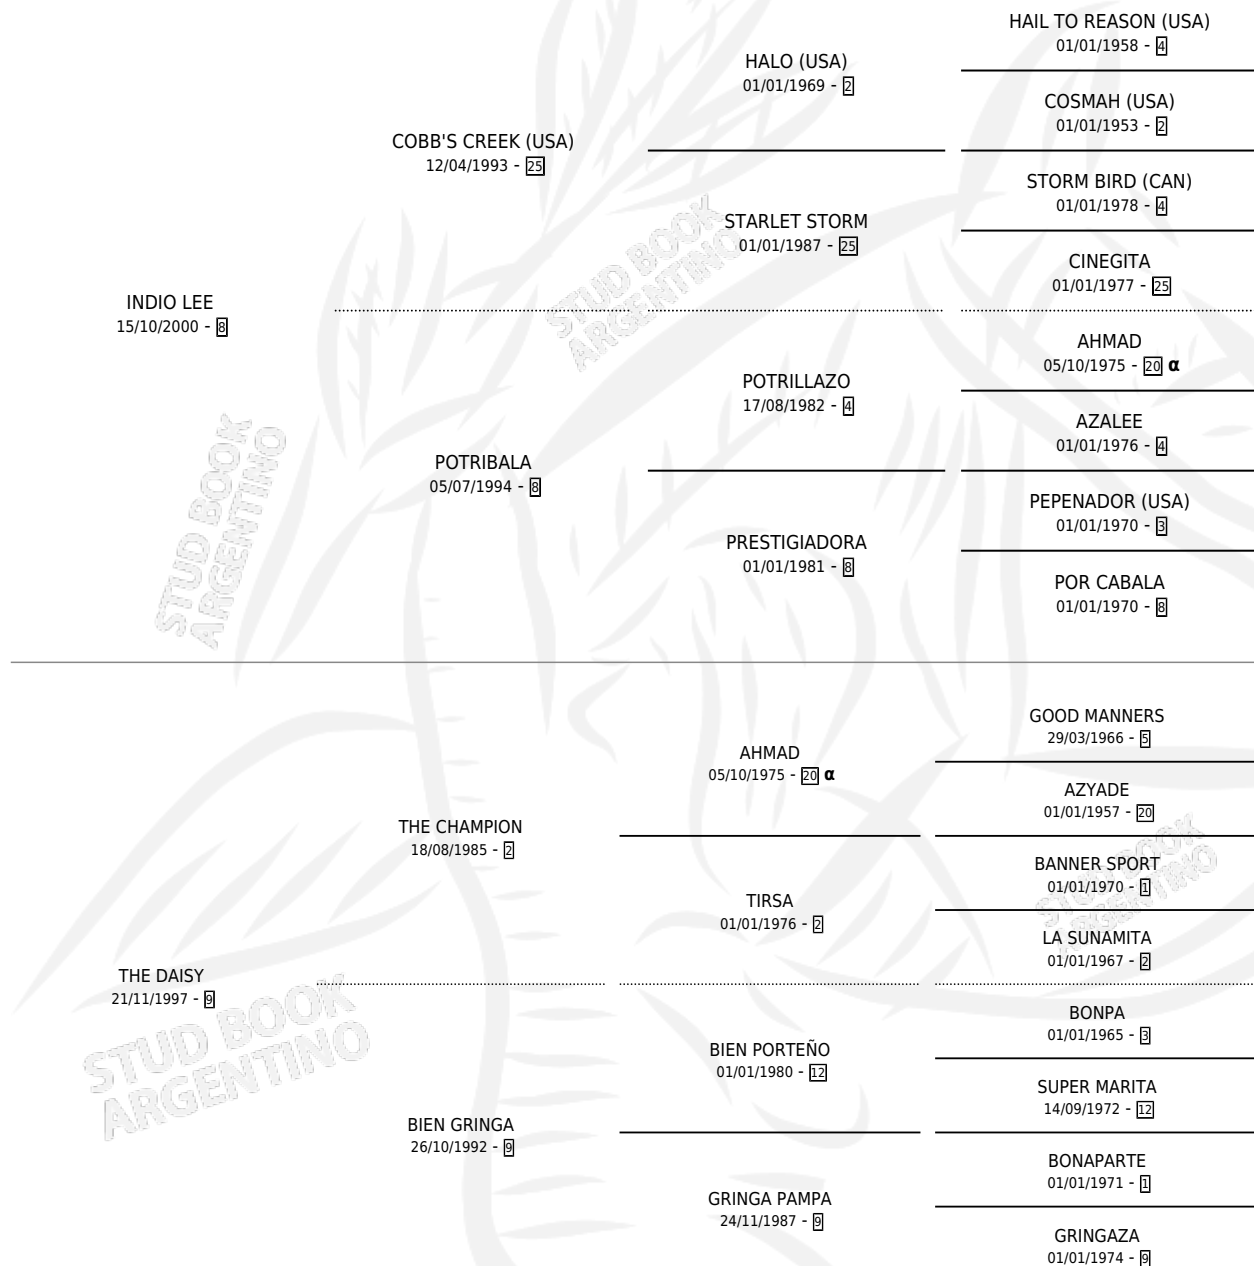

# DAISY LEE

por INDIO LEE y THE DAISY por THE CHAMPION

Argentina · Hembra · Alazan · SP · 10/11/2012  
Familia 9-e · Volumen 41

## ESTADO

TIPIFICACIÓN SANGUÍNEA	X
TIPIFICACIÓN POR ADN	X
PASAPORTE	X
IDENTIFICACIÓN POR MICROCHIP	X
REPRODUCTOR	X

**Lugar de nacimiento:** Don Goyo

**Criador:** Hoffendeich Jorge Luis y Frontino Eduardo Jose

## PEDIGREE

INBREEDING : α