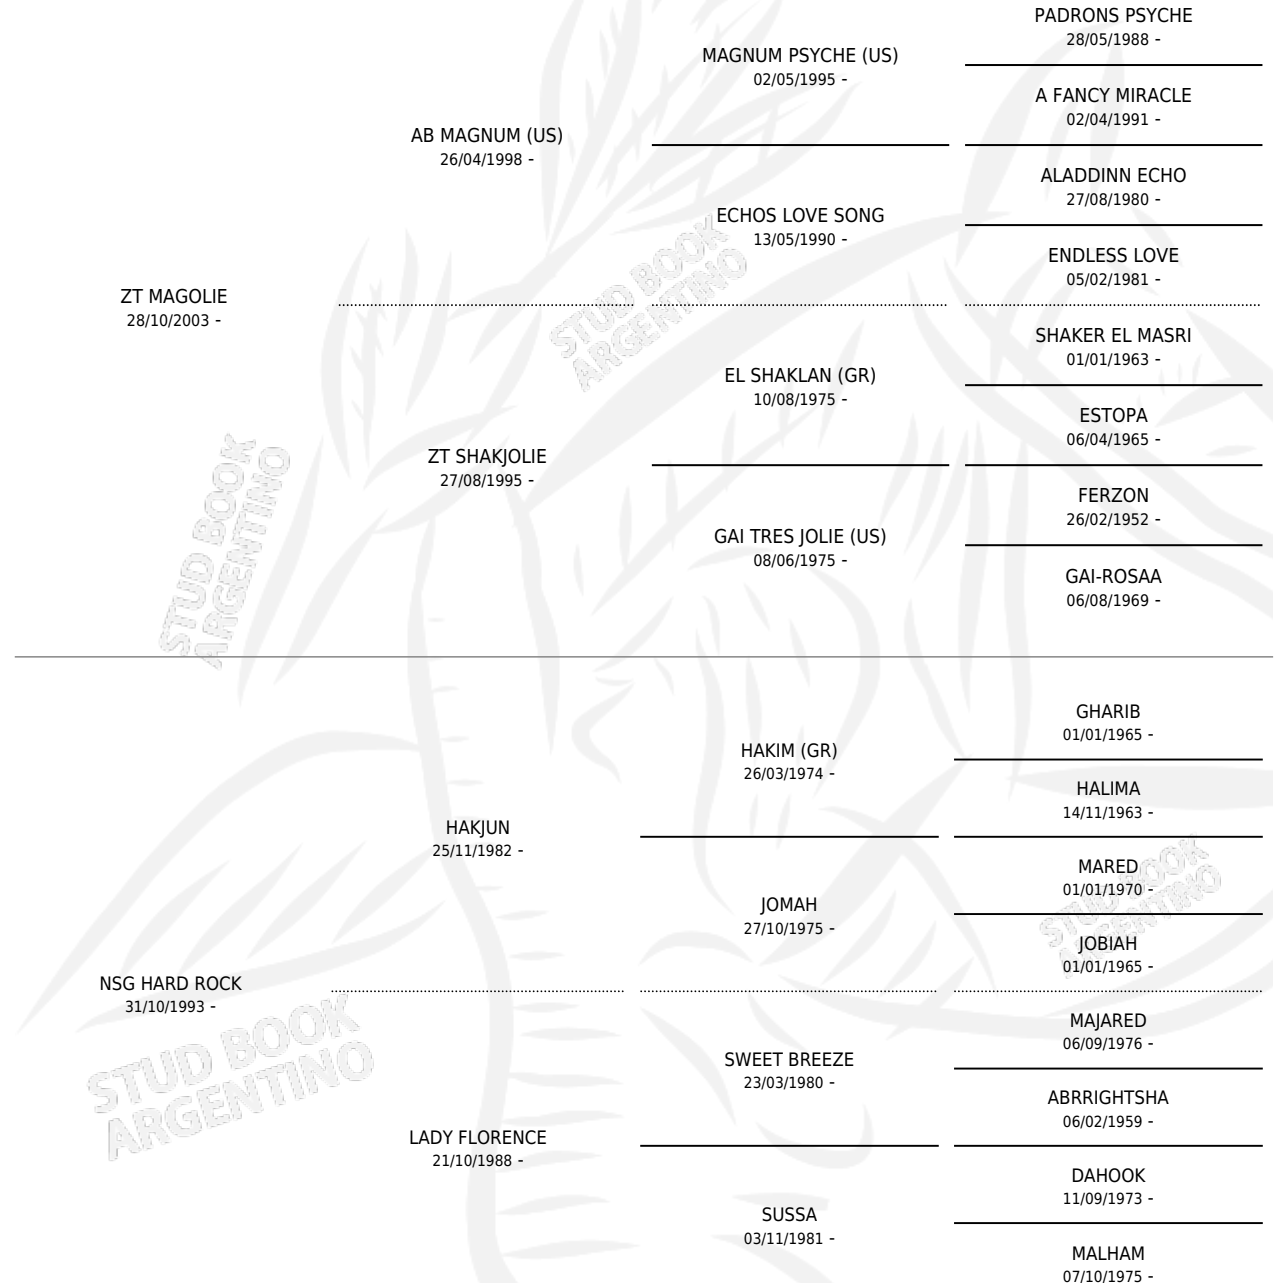

NSG BERNARDA

por ZT MAGOLIE y NSG HARD ROCK por HAKJUN

Argentina · Hembra · Zaino · AP · 19/11/2012
Familia · Volumen 41

ESTADO

TIPIFICACIÓN SANGUÍNEA	X
TIPIFICACIÓN POR ADN	✓
PASAPORTE	✓
IDENTIFICACIÓN POR MICROCHIP	✓
REPRODUCTOR	✓

Lugar de nacimiento: Nuestra Sra De Guadalupe
Criador: Nuestra Sra De Guadalupe

~

HIJOS

	MACHOS	HEMBRAS
1 NACIERON	1	0
SIN ACTUACIONES		

PEDIGREE

S

mientos 1 / Efectividad 50.00%

PADRILLO	PRODUCTO	CRIADOR	1ER SERVICIO	ÚLTIMO SERVICIO
RO FAMOSO	∅		05/12/2025	05/12/2025
RO SHY GOLD	NSG BARI (M A, 13/09/2025)	NUESTRA SRA DE GUADALUPE	03/10/2024	03/10/2024