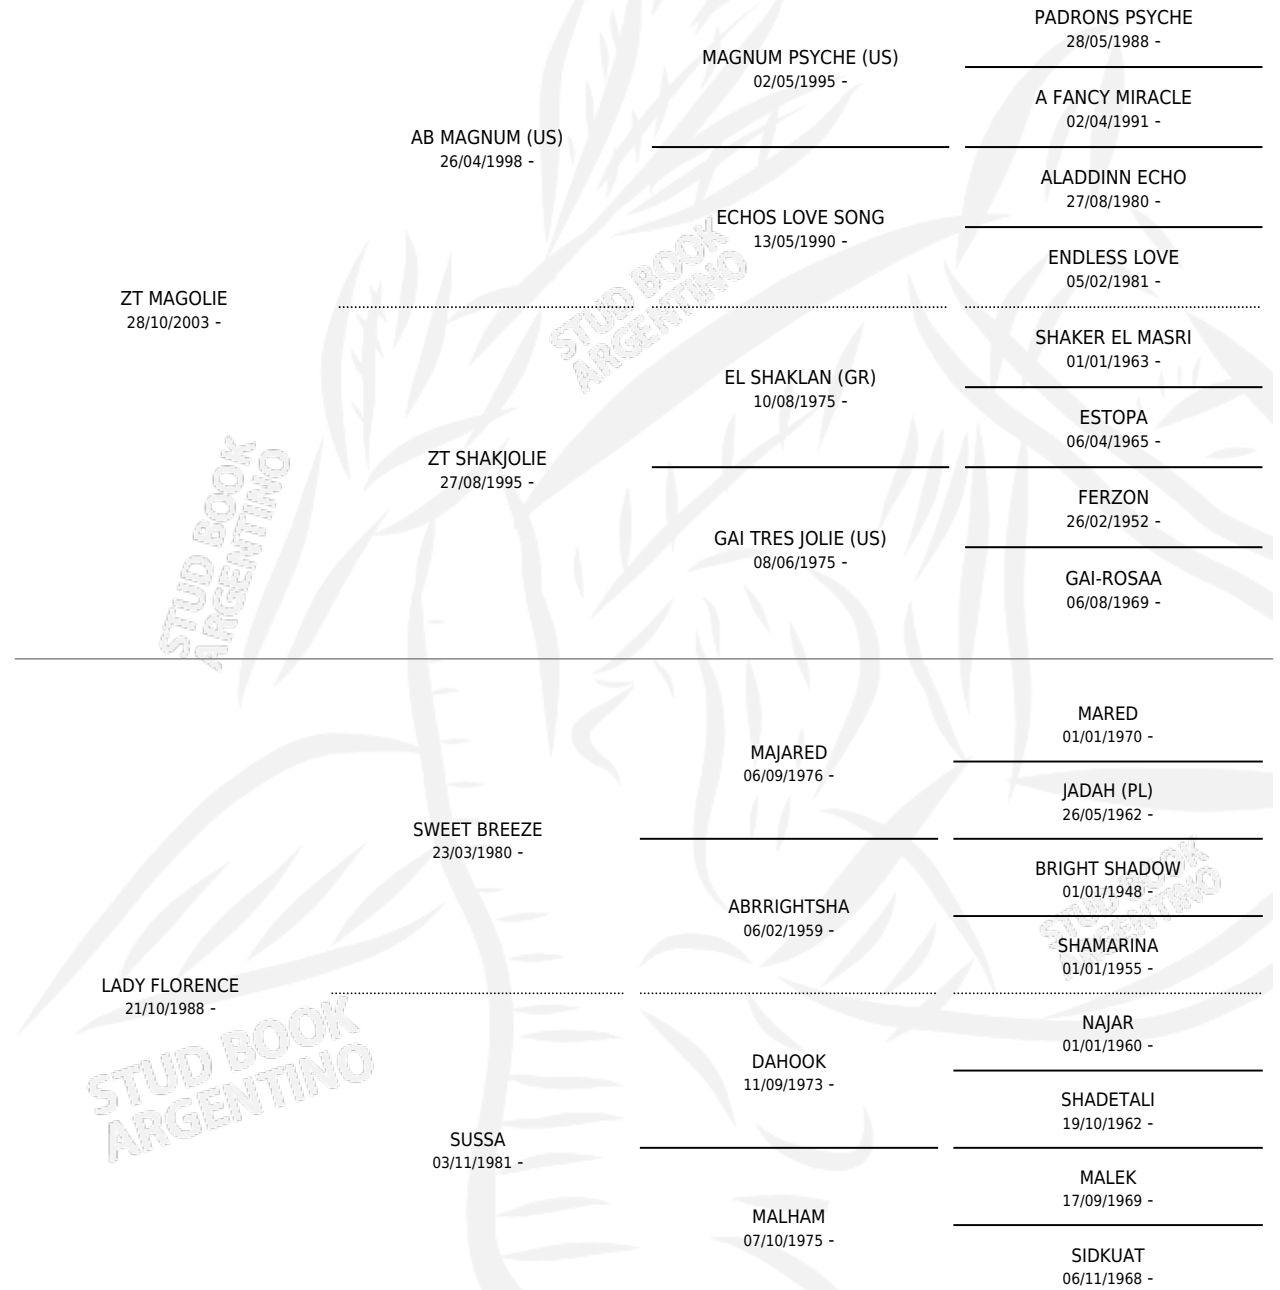

NSG SIMON

por ZT MAGOLIE y LADY FLORENCE por SWEET BREEZE

Argentina · Macho · Tordillo · AP · 27/11/2012
Familia · Volumen 41

ESTADO

TIPIFICACIÓN SANGUÍNEA	X
TIPIFICACIÓN POR ADN	X
PASAPORTE	X
IDENTIFICACIÓN POR MICROCHIP	X
REPRODUCTOR	X

Lugar de nacimiento: Nuestra Sra De Guadalupe
Criador: Nuestra Sra De Guadalupe

PEDIGREE

NSG SIMON

Datos oficiales del Stud Book Argentino

Documento generado el 06/05/2026

studbook.org.ar