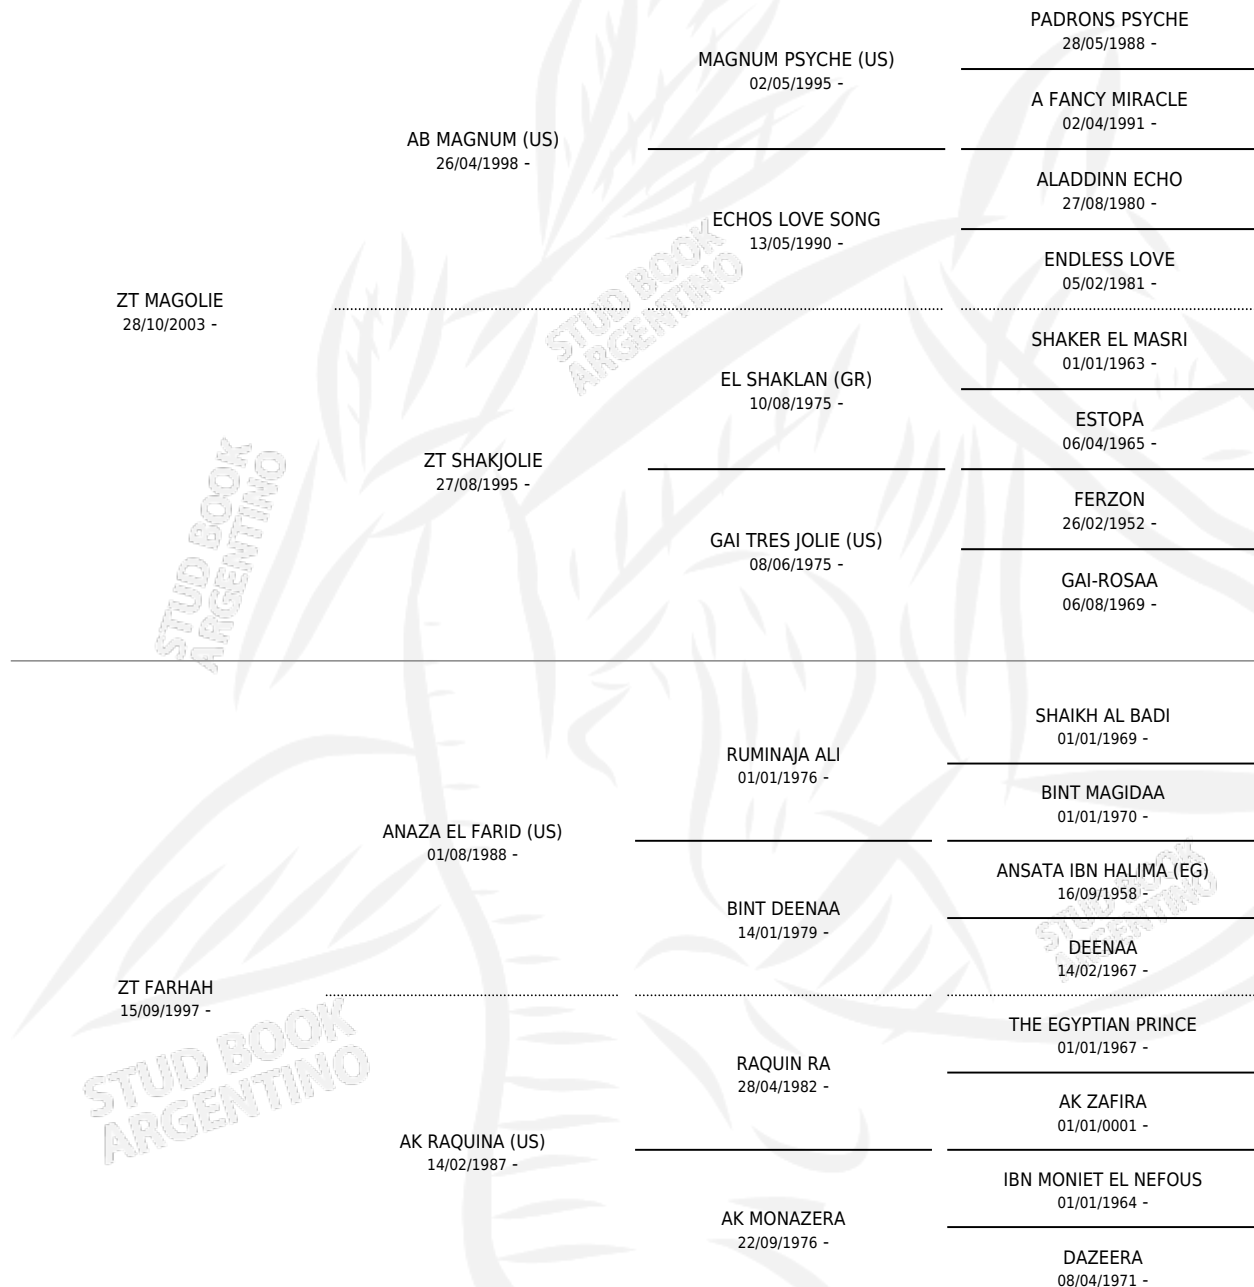

NSG ALFONSA

por ZT MAGOLIE y ZT FARHAH por ANAZA EL FARID (US)

Argentina · Hembra · Tordillo · AP · 02/12/2012
Familia · Volumen 41

ESTADO

TIPIFICACIÓN SANGUÍNEA	X
TIPIFICACIÓN POR ADN	✓
PASAPORTE	✓
IDENTIFICACIÓN POR MICROCHIP	✓
REPRODUCTOR	✓

Lugar de nacimiento: Nuestra Sra De Guadalupe
Criador: Indavere Antonio Luciano

~

HIJOS

	MACHOS	HEMBRAS
1 NACIERON	0	1

SIN ACTUACIONES

PEDIGREE