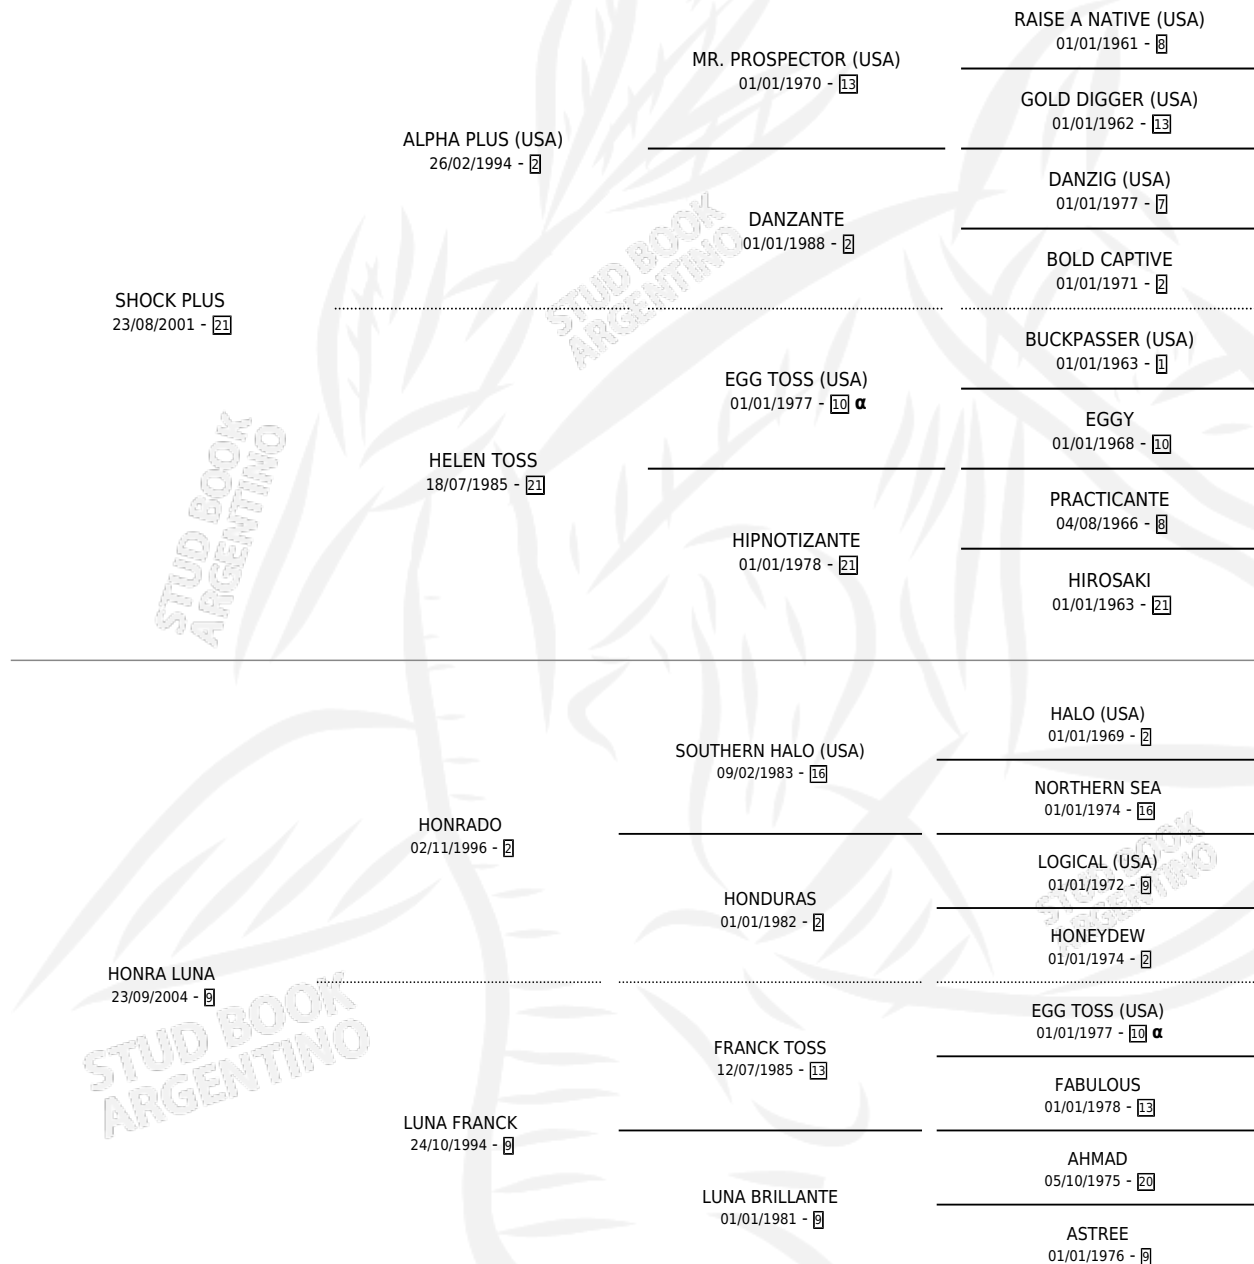

SATELITE SHOCK

por SHOCK PLUS y HONRA LUNA por HONRADO

Argentina · Macho · Zaino Doradillo · SP · 12/11/2012
Familia 9-g · Volumen 41

ESTADO

TIPIFICACIÓN SANGUÍNEA	X
TIPIFICACIÓN POR ADN	X
PASAPORTE	X
IDENTIFICACIÓN POR MICROCHIP	X
REPRODUCTOR	X

Lugar de nacimiento: Campo particular

Criador: Rodriguez Ricardo Favian

PEDIGREE

INBREEDING : α

SATELITE SHOCK

Datos oficiales del Stud Book Argentino

Documento generado el 04/05/2026

studbook.org.ar