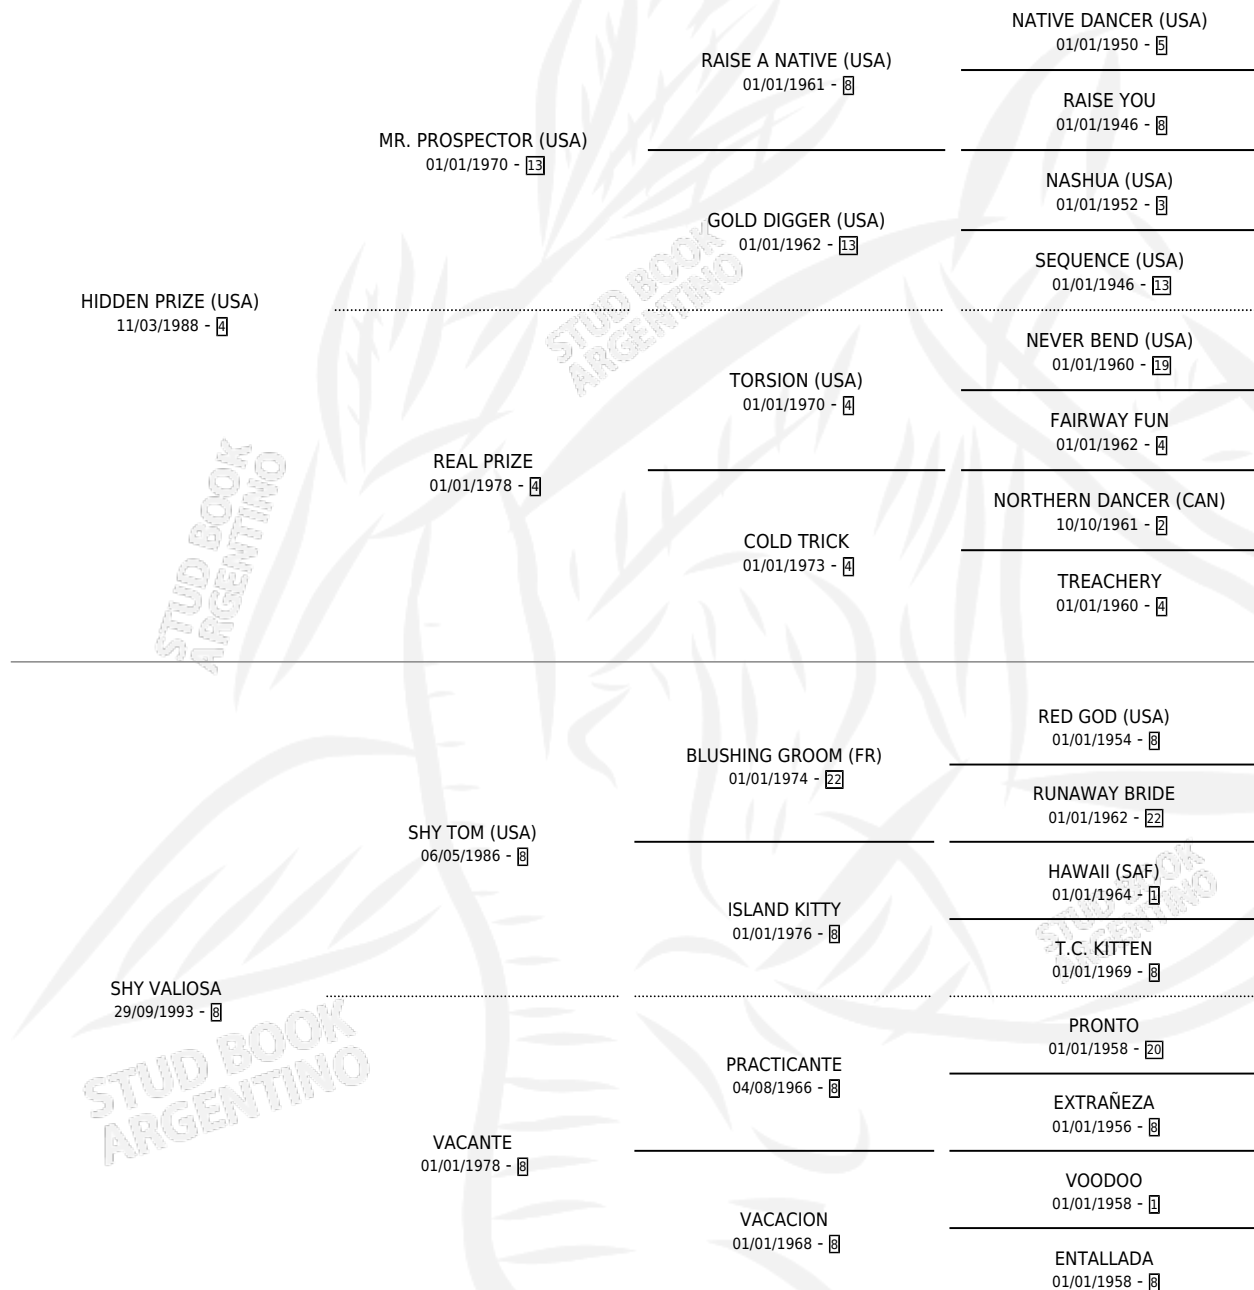

HIDDEN VALIOSO

por **HIDDEN PRIZE (USA)** y **SHY VALIOSA** por **SHY TOM (USA)**

Argentina · Macho · Zaino · SP · 25/07/2012
Familia 8-j · Volumen 41

ESTADO

TIPIFICACIÓN SANGUÍNEA	X
TIPIFICACIÓN POR ADN	✓
PASAPORTE	✓
IDENTIFICACIÓN POR MICROCHIP	✓
REPRODUCTOR	X

Lugar de nacimiento: Penco Hue
Criador: Cora Juan Ignacio

PEDIGREE

CAMPAÑA

Solo carreras oficiales de Argentina

POR EDAD

EDAD	CC	1°	2°	3°	4°	5°	NP	CLC	CLG	CLCG1	CLGG1	IMPORTE	GANANCIA / CC
4 AÑOS	1	0	0	0	0	0	1	0	0	0	0	\$0	\$0
5 AÑOS	3	0	0	0	0	0	3	0	0	0	0	\$0	\$0
TOTALES	4	0	0	0	0	0	4	0	0	0	0	\$0	\$0
%		0.0%	0.0%	0.0%	0.0%	0.0%	100%	0.0%	0.0%	0.0%	0.0%		