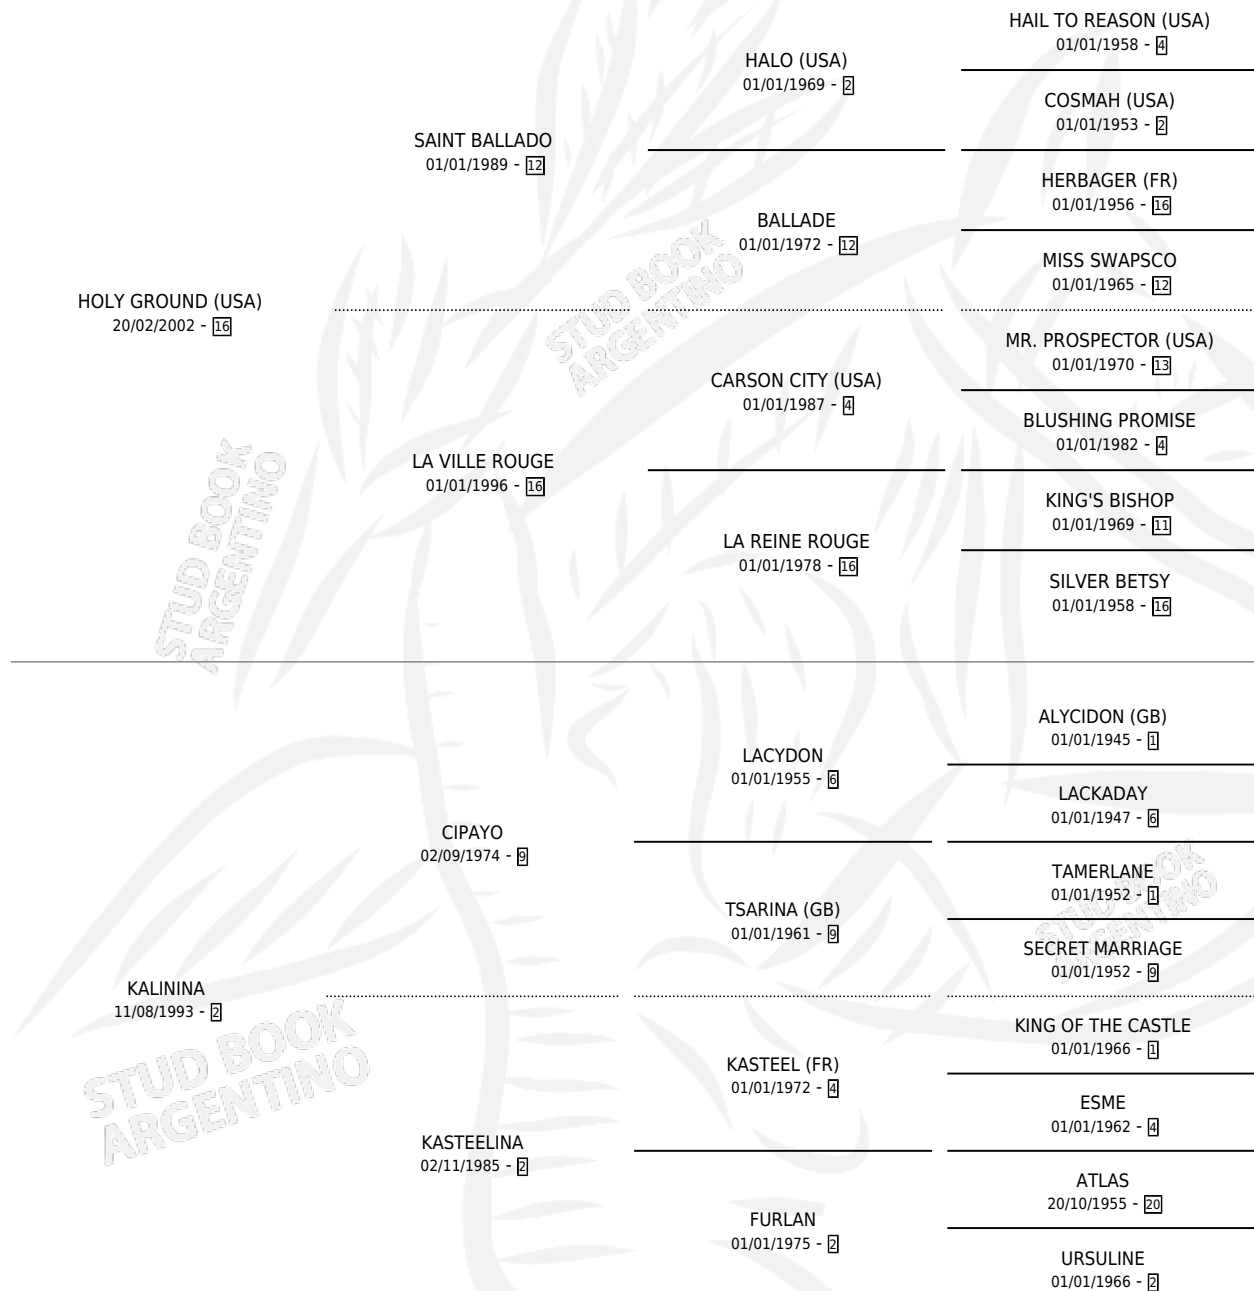

KLEIN KNOUT

por HOLY GROUND (USA) y KALININA por CIPAYO

Argentina · Macho · Zaino · SP · 10/11/2012
Familia 2-g · Volumen 41

ESTADO

TIPIFICACIÓN SANGUÍNEA	X
TIPIFICACIÓN POR ADN	✓
PASAPORTE	✓
IDENTIFICACIÓN POR MICROCHIP	✓
REPRODUCTOR	X

Lugar de nacimiento: Cumeneyen

Criador: Cumeneyen

PEDIGREE

CAMPAÑA

Solo carreras oficiales de Argentina

POR EDAD

EDAD	CC	1°	2°	3°	4°	5°	NP	CLC	CLG	CLCG1	CLGG1	IMPORTE	GANANCIA / CC
3 AÑOS	5	0	0	0	0	0	5	0	0	0	0	\$0	\$0
4 AÑOS	1	0	0	0	0	0	1	0	0	0	0	\$0	\$0
TOTALES	6	0	0	0	0	0	6	0	0	0	0	\$0	\$0
%		0.0%	0.0%	0.0%	0.0%	0.0%	100%	0.0%	0.0%	0.0%	0.0%		