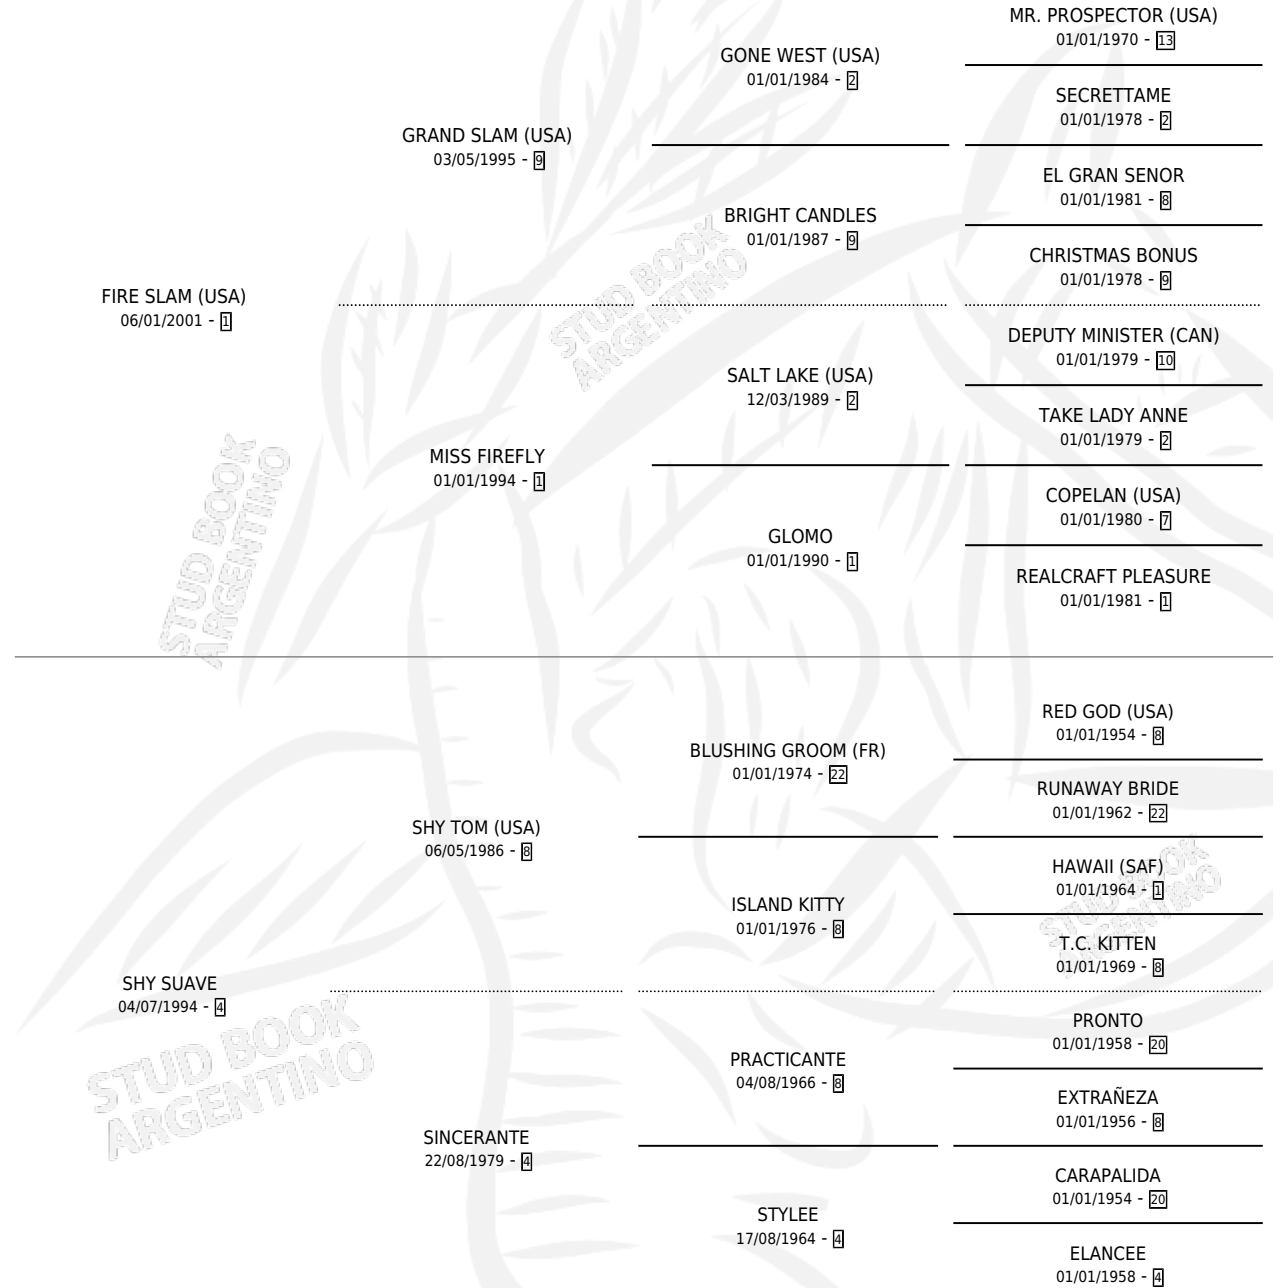

SHY ESPUMOSA

por FIRE SLAM (USA) y SHY SUAVE por SHY TOM (USA)

Argentina · Hembra · Zaino · SP · 10/11/2012
Familia 4-k · Volumen 41

ESTADO

TIPIFICACIÓN SANGUÍNEA	X
TIPIFICACIÓN POR ADN	✓
PASAPORTE	✓
IDENTIFICACIÓN POR MICROCHIP	✓
REPRODUCTOR	X

Lugar de nacimiento: Cumeneyen

Criador: Cumeneyen

PEDIGREE

CAMPAÑA

Solo carreras oficiales de Argentina

POR EDAD

EDAD	CC	1°	2°	3°	4°	5°	NP	CLC	CLG	CLCG1	CLGG1	IMPORTE	GANANCIA / CC
5 AÑOS	5	0	0	0	0	1	4	0	0	0	0	\$3,000	\$600
6 AÑOS	2	0	0	0	0	0	2	0	0	0	0	\$0	\$0
TOTALES	7	0	0	0	0	1	6	0	0	0	0	\$3,000	\$429
%		0.0%	0.0%	0.0%	0.0%	14.3%	85.7%	0.0%	0.0%	0.0%	0.0%		