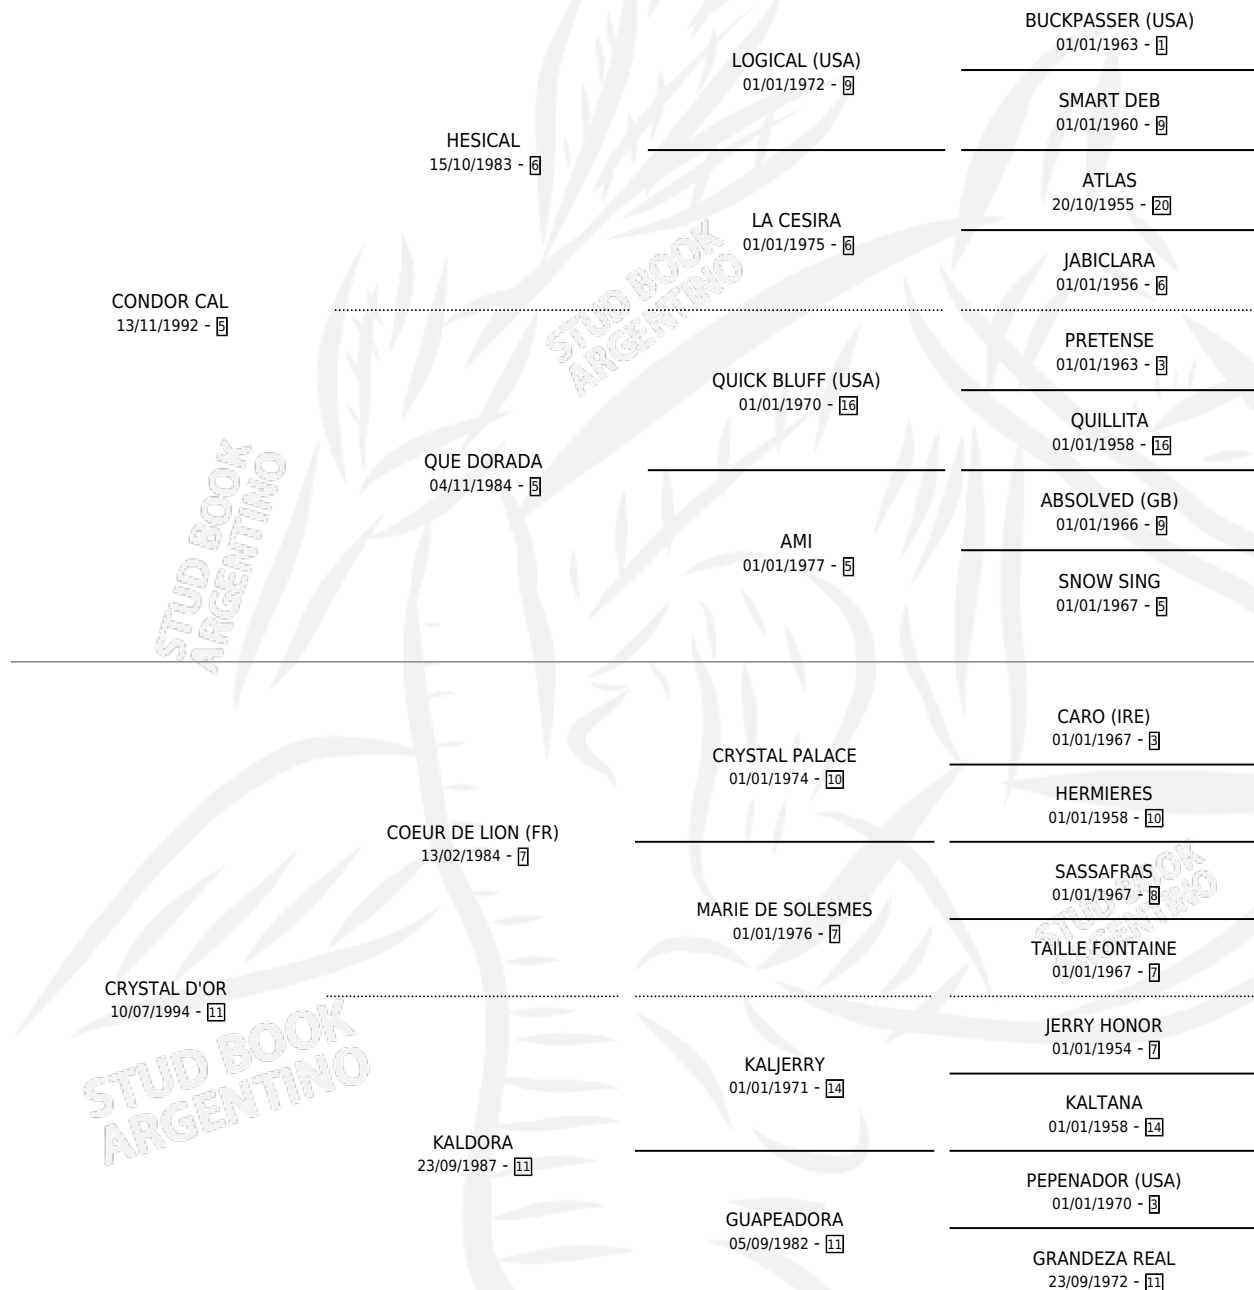

CONDOR JERRY

por CONDOR CAL y CRYSTAL D'OR por COEUR DE LION (FR)

Argentina · Macho · Alazan · SP · 12/11/2012
Familia 11-e · Volumen 41

ESTADO

| | |
|------------------------------|---|
| TIPIFICACIÓN SANGUÍNEA | X |
| TIPIFICACIÓN POR ADN | X |
| PASAPORTE | X |
| IDENTIFICACIÓN POR MICROCHIP | X |
| REPRODUCTOR | X |

Lugar de nacimiento: Cumeneyen
Criador: Cumeneyen

PEDIGREE

CONDOR JERRY

Datos oficiales del Stud Book Argentino

Documento generado el 04/05/2026

studbook.org.ar