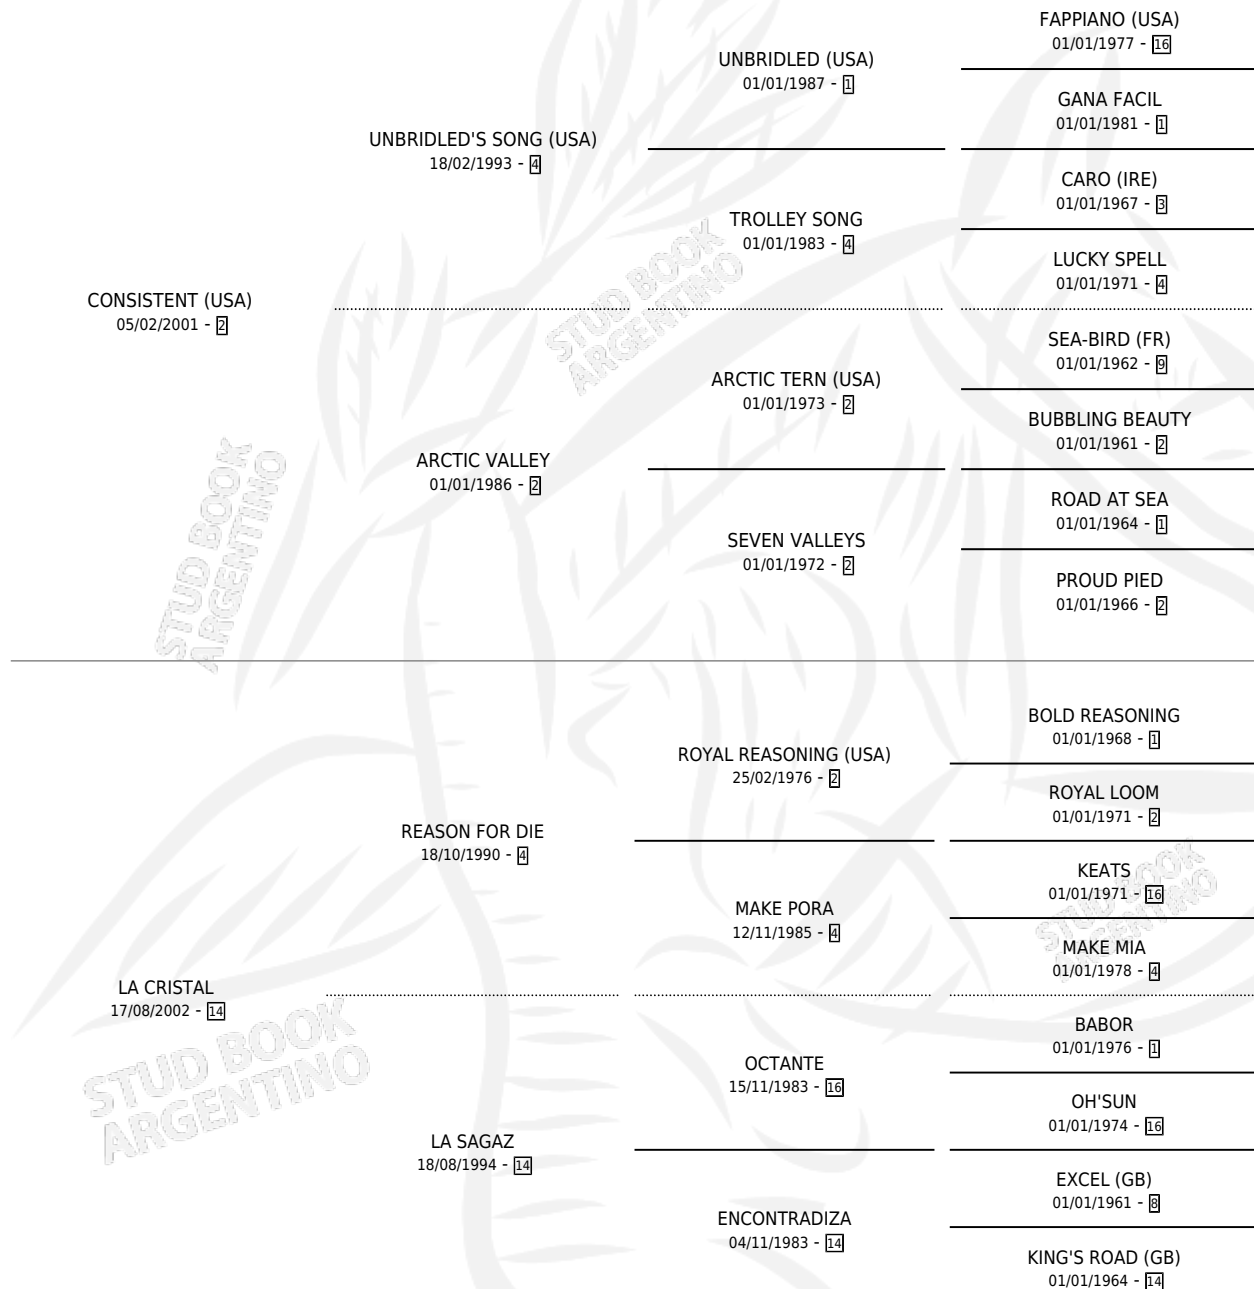

LA AMARULA

por **CONSISTENT (USA)** y **LA CRISTAL** por **REASON FOR DIE**

Argentina · Hembra · Tordillo · SP · 06/10/2012
Familia 14-b · Volumen 41

ESTADO

TIPIFICACIÓN SANGUÍNEA	X
TIPIFICACIÓN POR ADN	✓
PASAPORTE	✓
IDENTIFICACIÓN POR MICROCHIP	✓
REPRODUCTOR	✓

Lugar de nacimiento: David

Criador: Allovatti Adrian Juan Andres

~

HIJOS

	MACHOS	HEMBRAS
2 NACIERON	1	1
1 CORRIERON	0	1

SIN ACTUACIONES

PEDIGREE

CAMPAÑA

Solo carreras oficiales de Argentina

POR EDAD

EDAD	CC	1°	2°	3°	4°	5°	NP	CLC	CLG	CLCG1	CLGG1	IMPORTE	GANANCIA / CC
4 AÑOS	6	1	0	1	0	1	3	0	0	0	0	\$115,950	\$19,325
5 AÑOS	5	0	1	1	1	0	2	0	0	0	0	\$49,758	\$9,952
TOTALES	11	1	1	2	1	1	5	0	0	0	0	\$165,708	\$15,064
%		9.1%	9.1%	18.2%	9.1%	9.1%	45.5%	0.0%	0.0%	0.0%	0.0%		