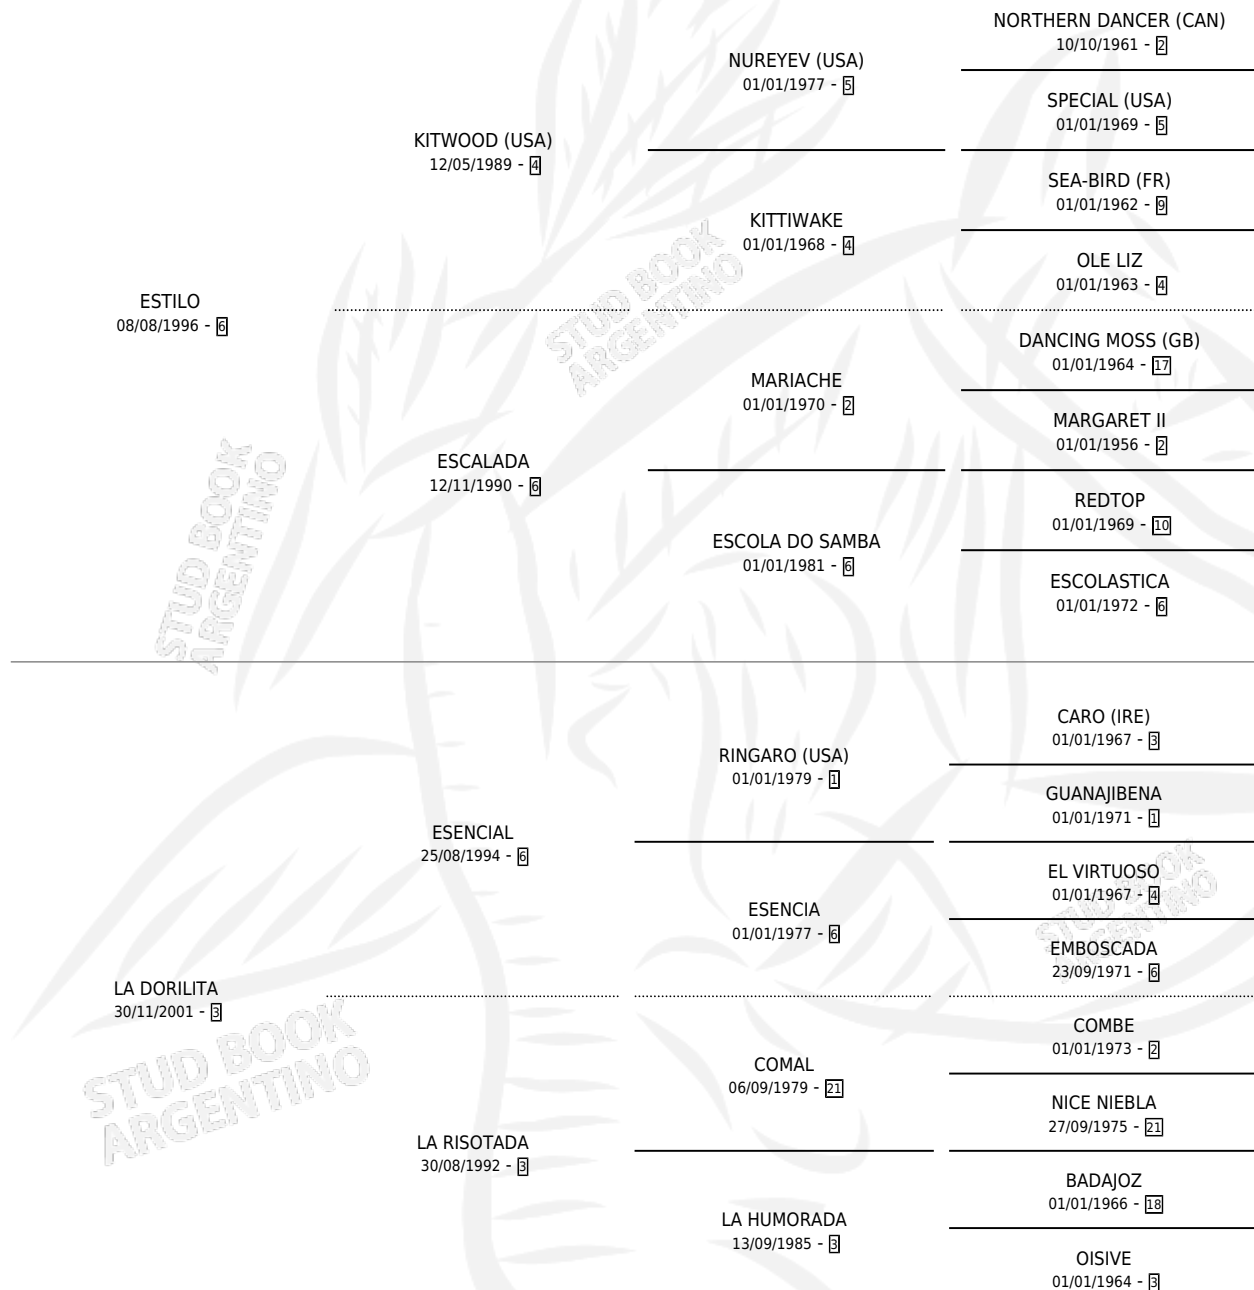

ES BARONENSE

por ESTILO y LA DORILITA por ESENCIAL

Argentina · Macho · Tordillo · SP · 03/11/2011
Familia 3-e · Volumen 41

ESTADO

TIPIFICACIÓN SANGUÍNEA	X
TIPIFICACIÓN POR ADN	X
PASAPORTE	X
IDENTIFICACIÓN POR MICROCHIP	X
REPRODUCTOR	X

Lugar de nacimiento: Jaguel Grande
Criador: Ruiz Francisco Leandro

PEDIGREE