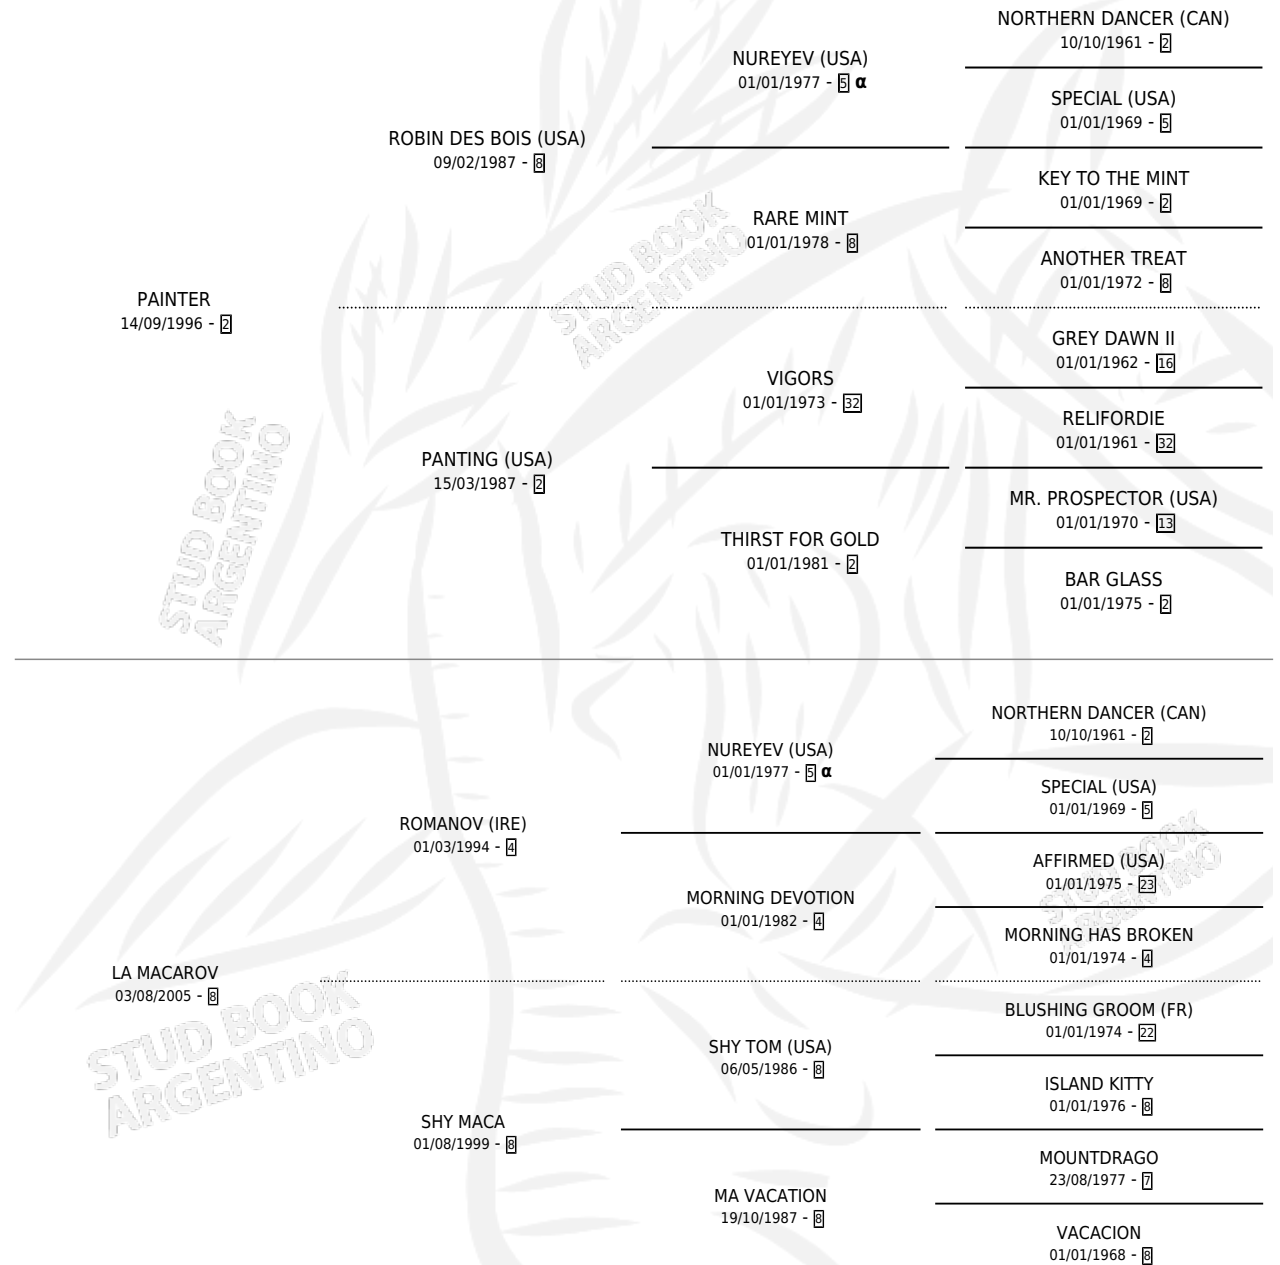

PAINTEROV

por PAINTER y LA MACAROV por ROMANOV (IRE)

Argentina · Macho · Alazan · SP · 20/10/2011
Familia 8-j · Volumen 41

ESTADO

TIPIFICACIÓN SANGUÍNEA	X
TIPIFICACIÓN POR ADN	X
PASAPORTE	X
IDENTIFICACIÓN POR MICROCHIP	X
REPRODUCTOR	X

Lugar de nacimiento: Jaguel Grande

Criador: Jaguel Grande

PEDIGREE

INBREEDING : α

PAINTEROV

Datos oficiales del Stud Book Argentino

Documento generado el 23/04/2026

studbook.org.ar