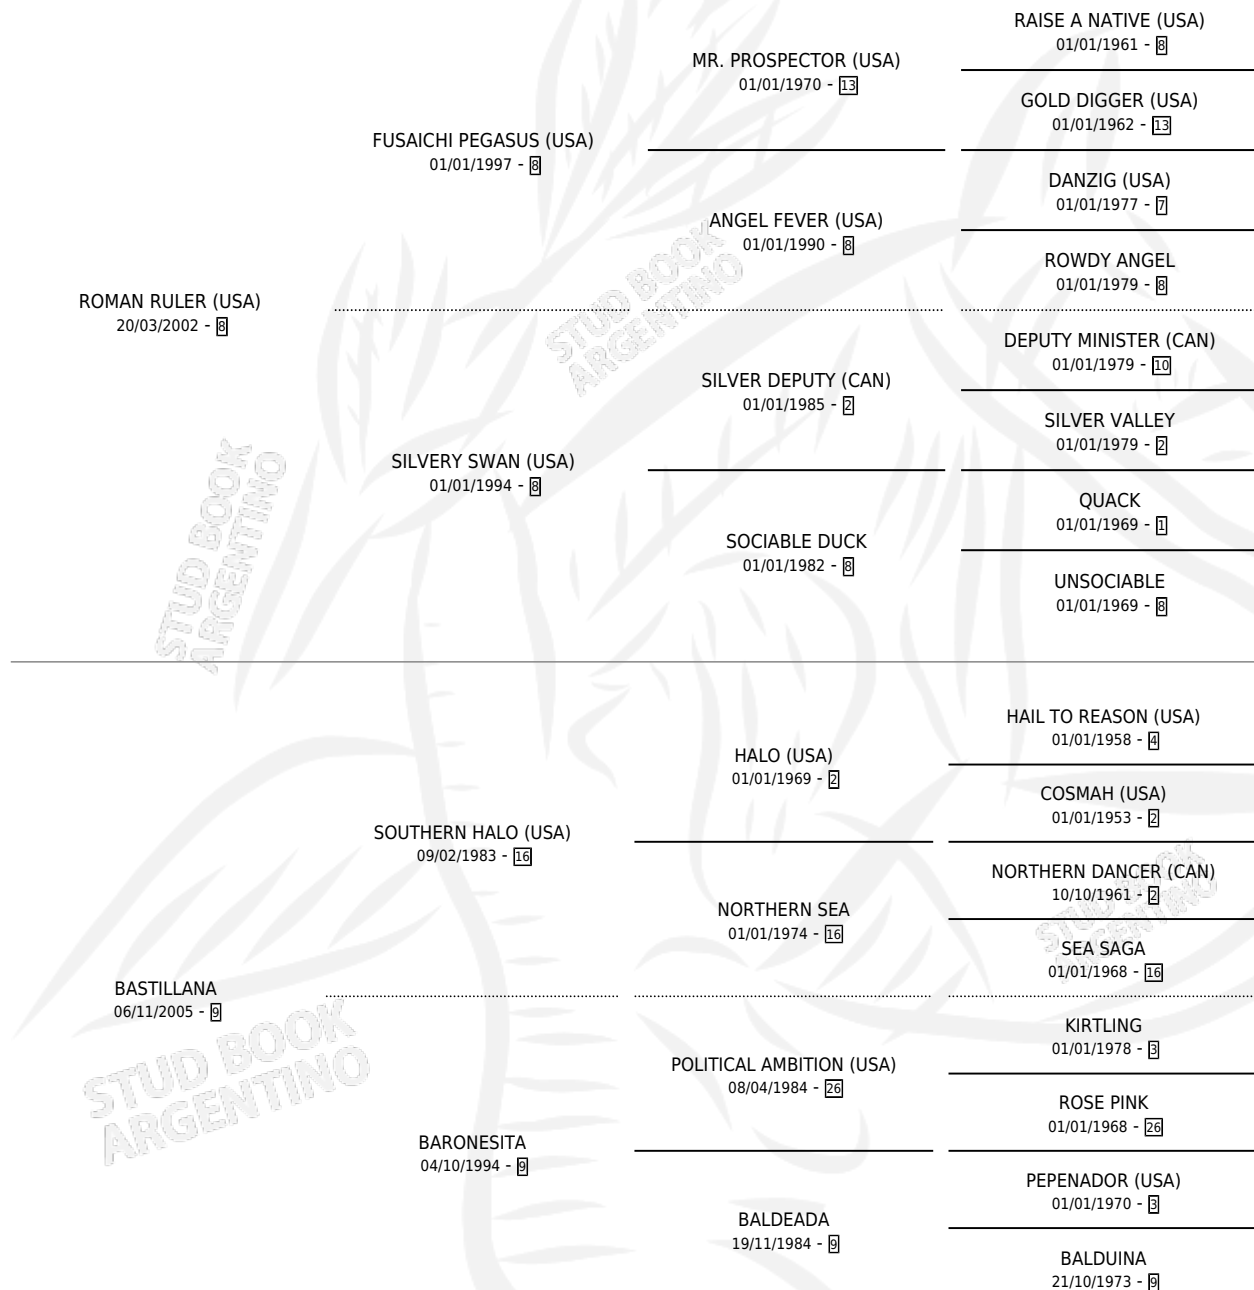

BUEN SENTIDO

por ROMAN RULER (USA) y BASTILLANA por SOUTHERN HALO (USA)

Argentina · Macho · Alazan · SP · 04/10/2012
Familia 9-g · Volumen 41

ESTADO

TIPIFICACIÓN SANGUÍNEA	X
TIPIFICACIÓN POR ADN	✓
PASAPORTE	✓
IDENTIFICACIÓN POR MICROCHIP	✓
REPRODUCTOR	✓

Lugar de nacimiento: Vacacion
Criador: Vacacion

~

HIJOS

	MACHOS	HEMBRAS
6 NACIERON	1	5
1 CORRIERON	0	1

SIN ACTUACIONES

PEDIGREE