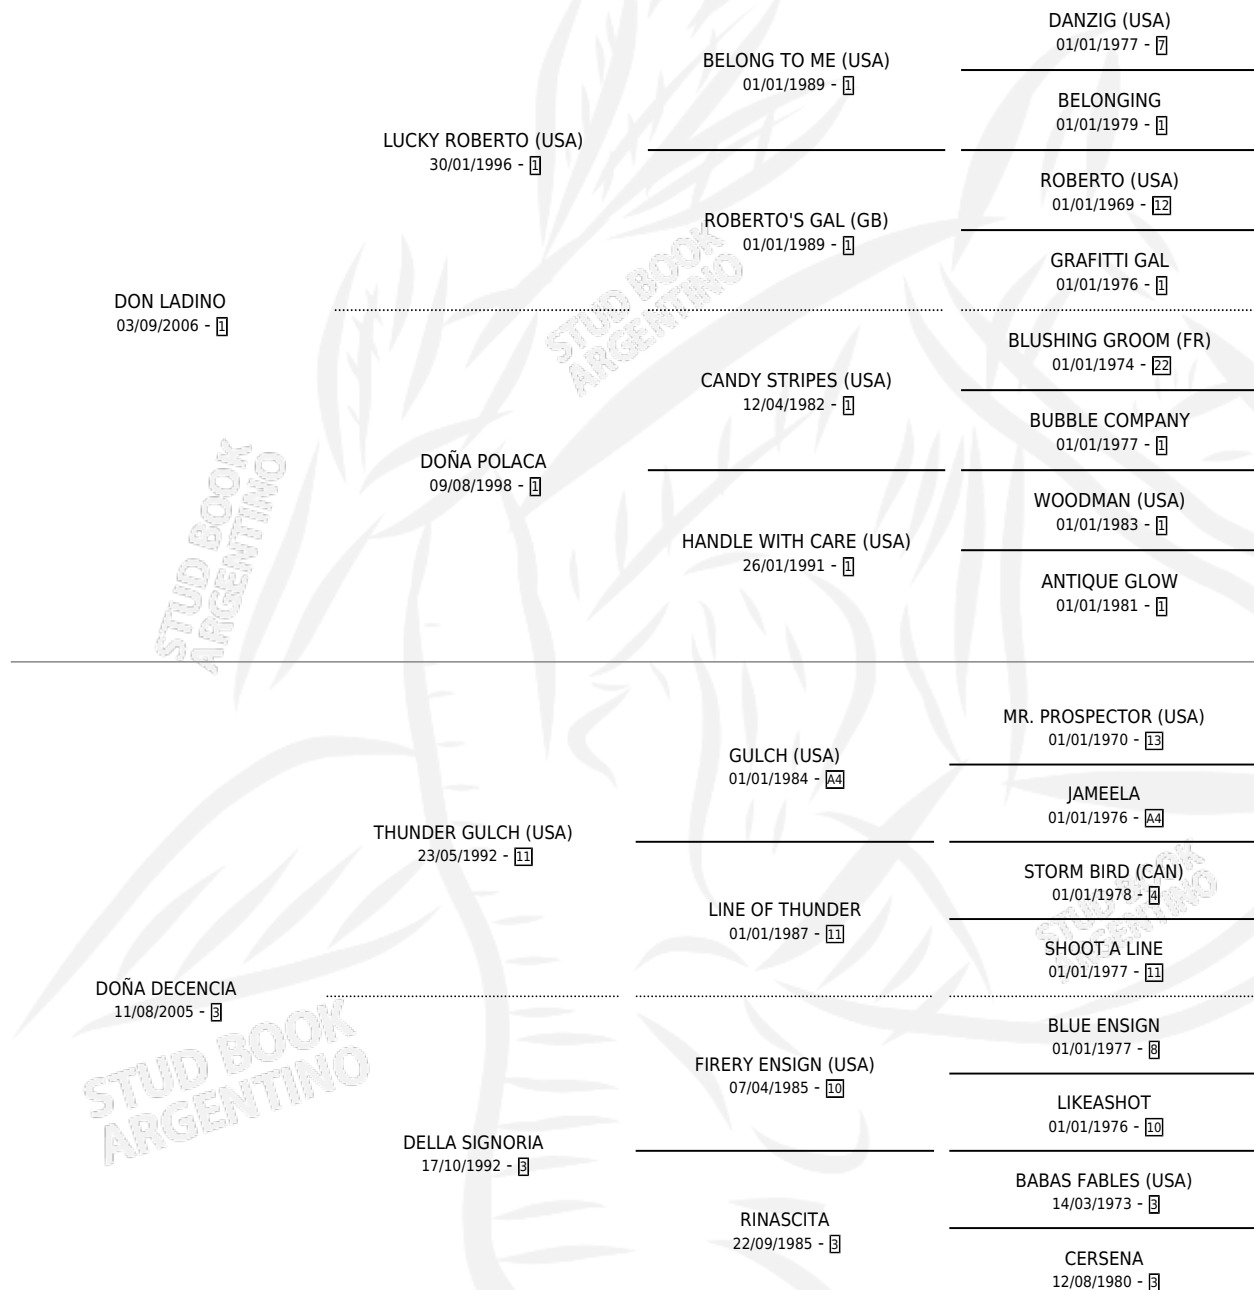

DOÑA DOROTEA

por DON LADINO y DOÑA DECENCIA por THUNDER
GULCH (USA)

Argentina · Hembra · Alazan · SP · 17/11/2012
Familia 3-b · Volumen 41

ESTADO

TIPIFICACIÓN SANGUÍNEA	X
TIPIFICACIÓN POR ADN	X
PASAPORTE	X
IDENTIFICACIÓN POR MICROCHIP	X
REPRODUCTOR	X

Lugar de nacimiento: Alentue
Criador: San Benito

PEDIGREE