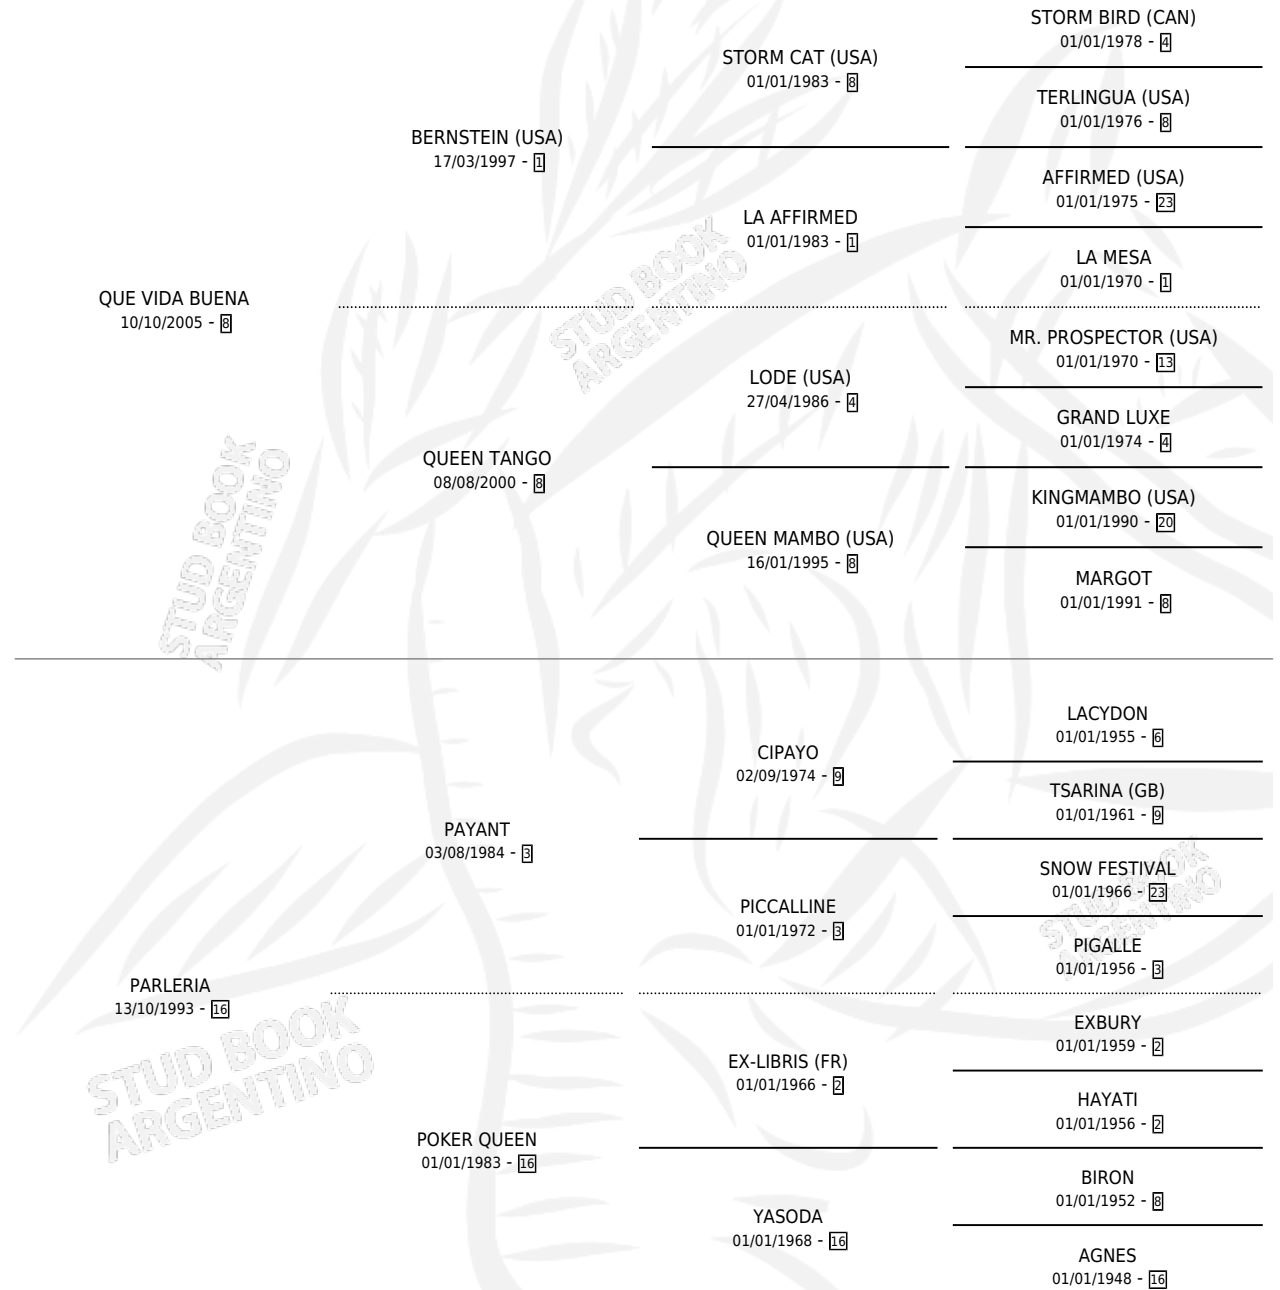

QUE VIDA DE REY

por QUE VIDA BUENA y PARLERIA por PAYANT

Argentina · Macho · Alazan · SP · 29/10/2012
Familia 16-d · Volumen 41

ESTADO

TIPIFICACIÓN SANGUÍNEA	X
TIPIFICACIÓN POR ADN	✓
PASAPORTE	✓
IDENTIFICACIÓN POR MICROCHIP	✓
REPRODUCTOR	X

Lugar de nacimiento: Don Florentino

Criador: Bolatti Patricia Silvia

PEDIGREE

CAMPAÑA

Solo carreras oficiales de Argentina

POR EDAD

EDAD	CC	1°	2°	3°	4°	5°	NP	CLC	CLG	CLCG1	CLGG1	IMPORTE	GANANCIA / CC
5 AÑOS	1	0	0	0	0	0	1	0	0	0	0	\$0	\$0
TOTALES	1	0	0	0	0	0	1	0	0	0	0	\$0	\$0
%		0.0%	0.0%	0.0%	0.0%	0.0%	100%	0.0%	0.0%	0.0%	0.0%		