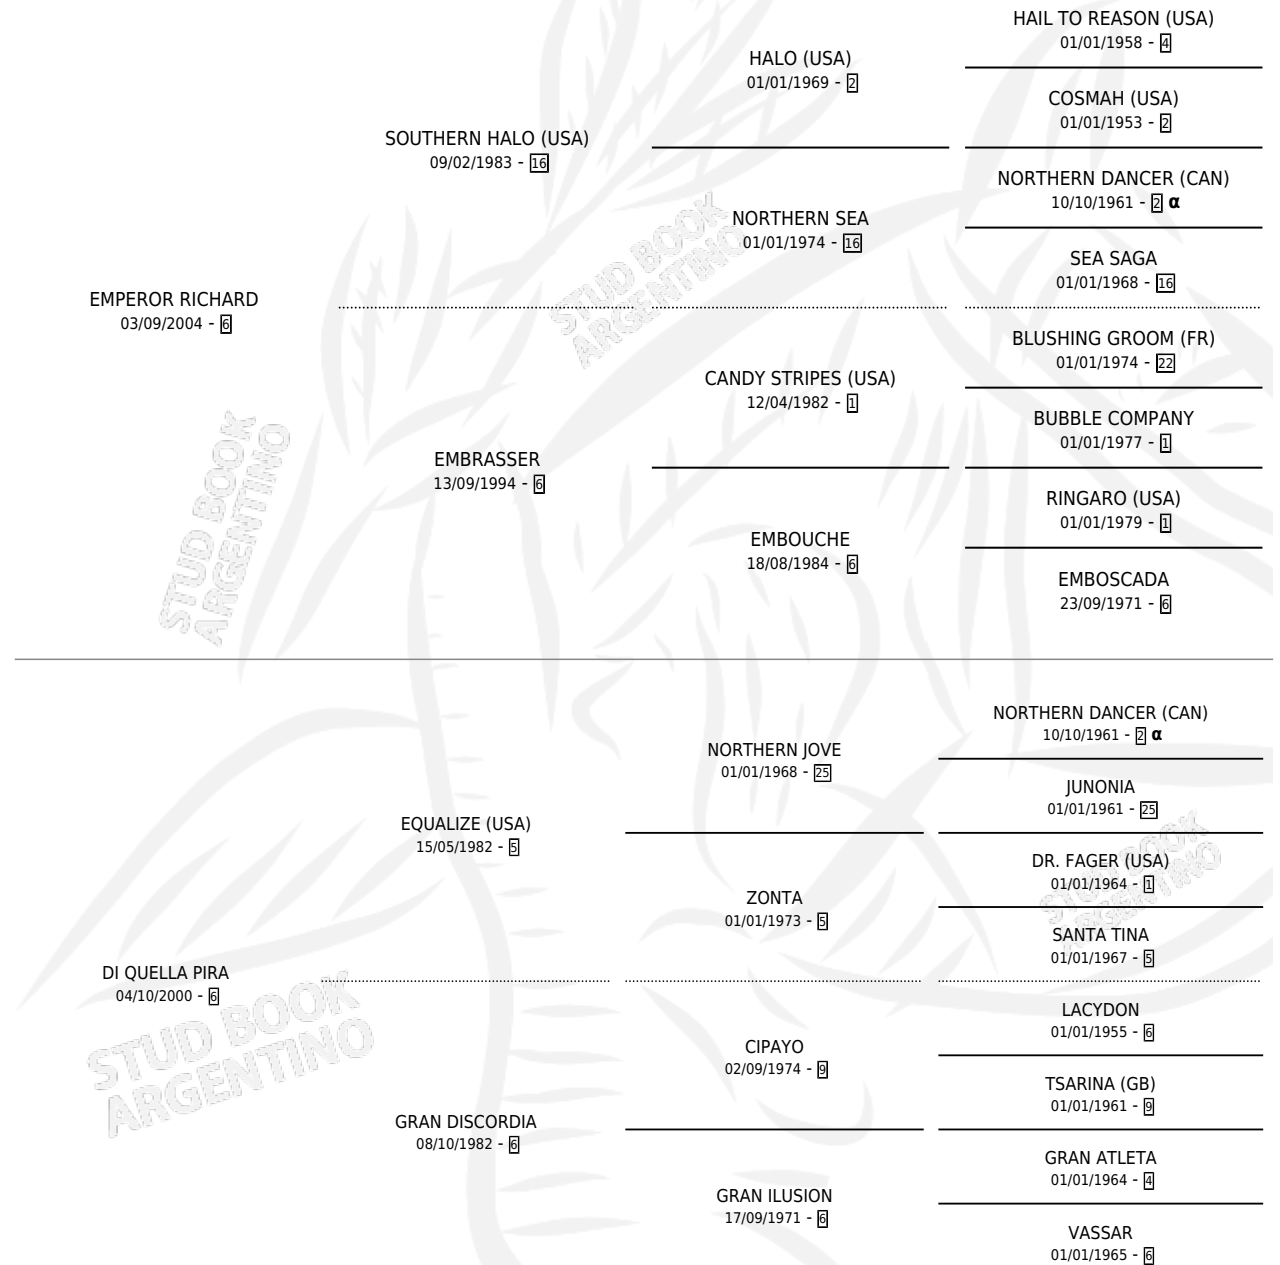

JAZMIN RESO

por **EMPEROR RICHARD** y **DI QUELLA PIRA** por **EQUALIZE**
(USA)

Argentina · Hembra · Alazan · SP · 22/10/2012
Familia 6-f · Volumen 41

ESTADO

TIPIFICACIÓN SANGUÍNEA	X
TIPIFICACIÓN POR ADN	✓
PASAPORTE	✓
IDENTIFICACIÓN POR MICROCHIP	✓
REPRODUCTOR	X

Lugar de nacimiento: Penco Hue
Criador: Pajon Conrado

PEDIGREE

INBREEDING : α

CAMPAÑA

Solo carreras oficiales de Argentina

POR EDAD

EDAD	CC	1°	2°	3°	4°	5°	NP	CLC	CLG	CLCG1	CLGG1	IMPORTE	GANANCIA / CC
2 AÑOS	2	0	0	0	0	0	2	0	0	0	0	\$0	\$0
3 AÑOS	5	0	0	1	0	1	3	0	0	0	0	\$11,000	\$2,200
4 AÑOS	3	0	0	1	0	1	1	0	0	0	0	\$11,750	\$3,917
TOTALES	10	0	0	2	0	2	6	0	0	0	0	\$22,750	\$2,275
%		0.0%	0.0%	20.0%	0.0%	20.0%	60.0%	0.0%	0.0%	0.0%	0.0%		

Placés en Palermo en 10 carreras disputadas.

POR DISTANCIA

HIPODROMO	CC	1°	2°	3°	4°	5°	NP	CLC	CLG	CLCG1	CLGG1	IMPORTE
PALERMO	9	0	0	2	0	2	5	0	0	0	0	\$22,750
1000 MTS	3	0	0	0	0	0	3	0	0	0	0	\$0
1400 MTS	2	0	0	1	0	0	1	0	0	0	0	\$8,000
1200 MTS	4	0	0	1	0	2	1	0	0	0	0	\$14,750
SAN ISIDRO	1	0	0	0	0	0	1	0	0	0	0	\$0
1200 MTS	1	0	0	0	0	0	1	0	0	0	0	\$0