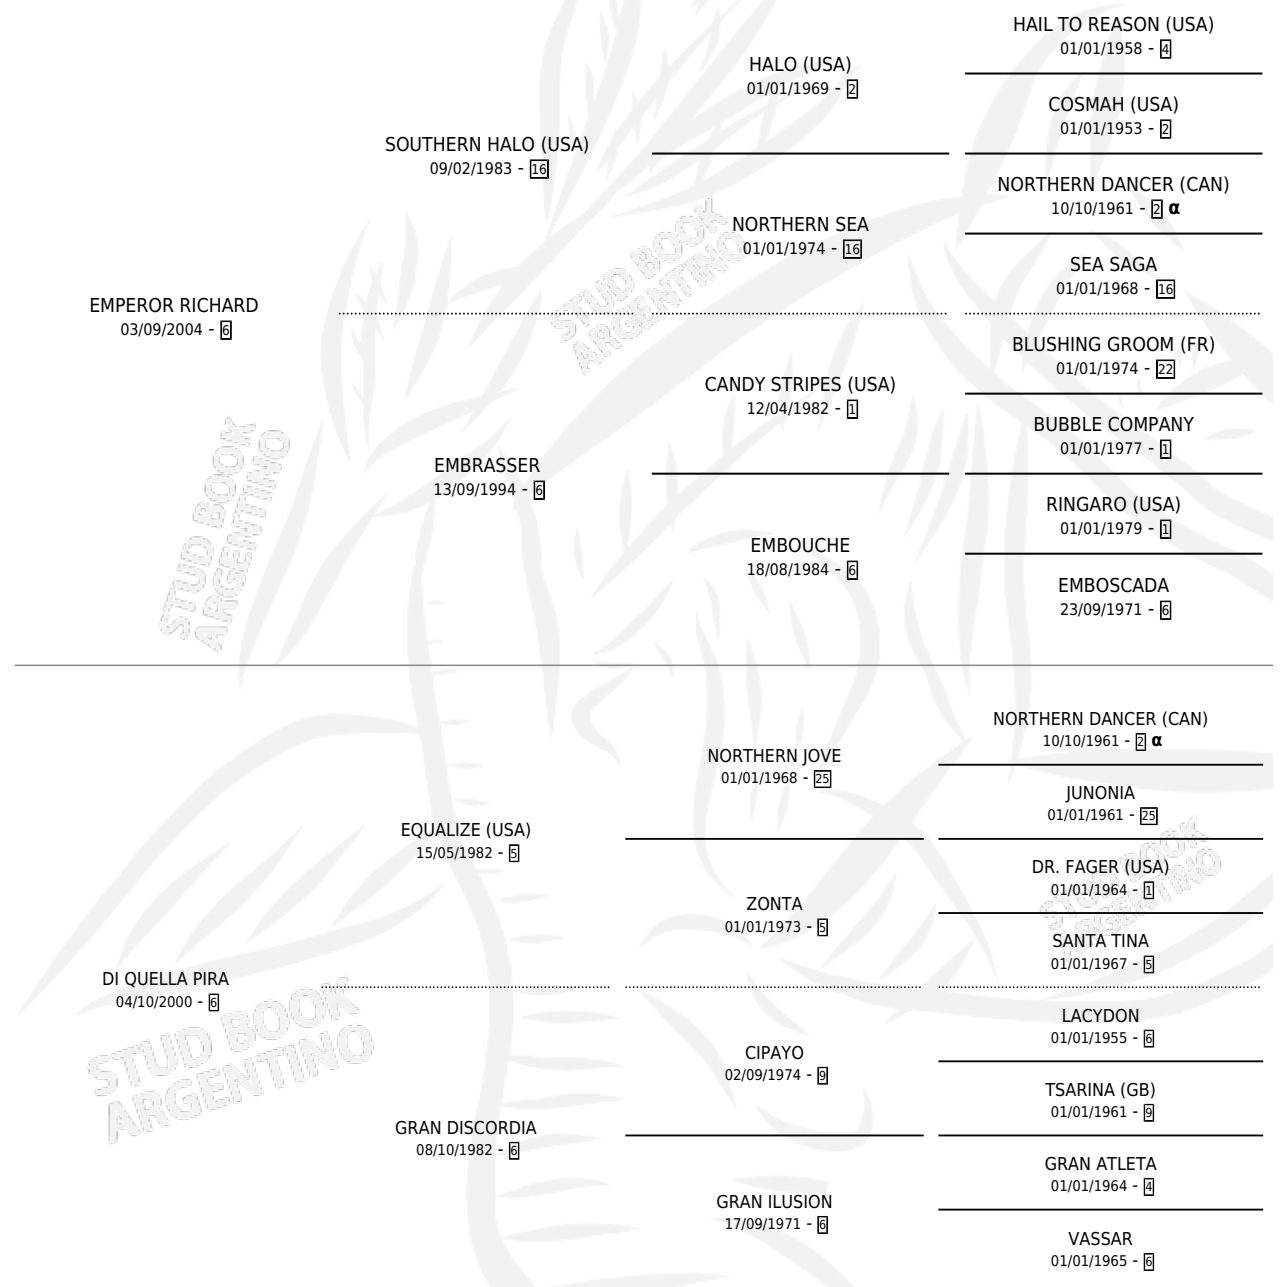

JAZMIN RESO

por **EMPEROR RICHARD** y **DI QUELLA PIRA** por **EQUALIZE**
(USA)

Argentina · Hembra · Alazan · SP · 22/10/2012
Familia 6-f · Volumen 41

ESTADO

TIPIFICACIÓN SANGUÍNEA	X
TIPIFICACIÓN POR ADN	✓
PASAPORTE	✓
IDENTIFICACIÓN POR MICROCHIP	✓
REPRODUCTOR	X

Lugar de nacimiento: Penco Hue
Criador: Pajon Conrado

PEDIGREE

INBREEDING : α