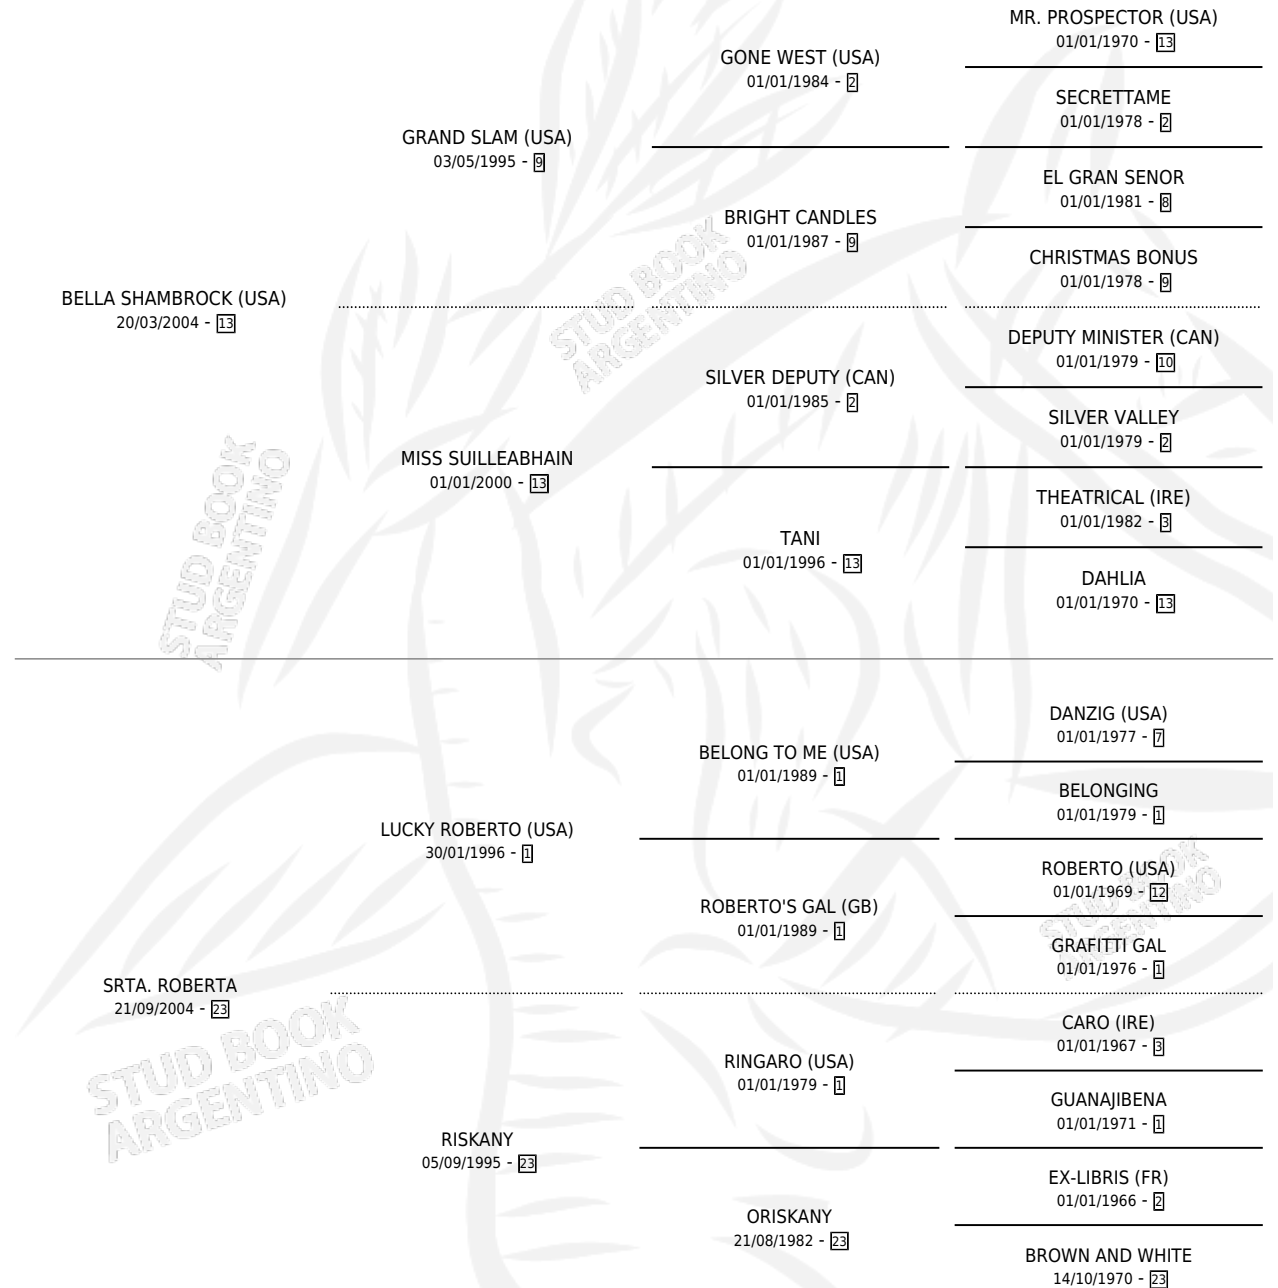

PASALA A NAFTA

por **BELLA SHAMBROCK (USA)** y **SRTA. ROBERTA** por **LUCKY ROBERTO (USA)**

Argentina · Hembra · Alazan · SP · 15/11/2012
Familia 23-a · Volumen 41

ESTADO

TIPIFICACIÓN SANGUÍNEA	X
TIPIFICACIÓN POR ADN	X
PASAPORTE	X
IDENTIFICACIÓN POR MICROCHIP	X
REPRODUCTOR	X

Lugar de nacimiento: San Andres De Val
Criador: San Andres De Val

PEDIGREE

PASALA A NAFTA

Datos oficiales del Stud Book Argentino

Documento generado el 06/05/2026

studbook.org.ar