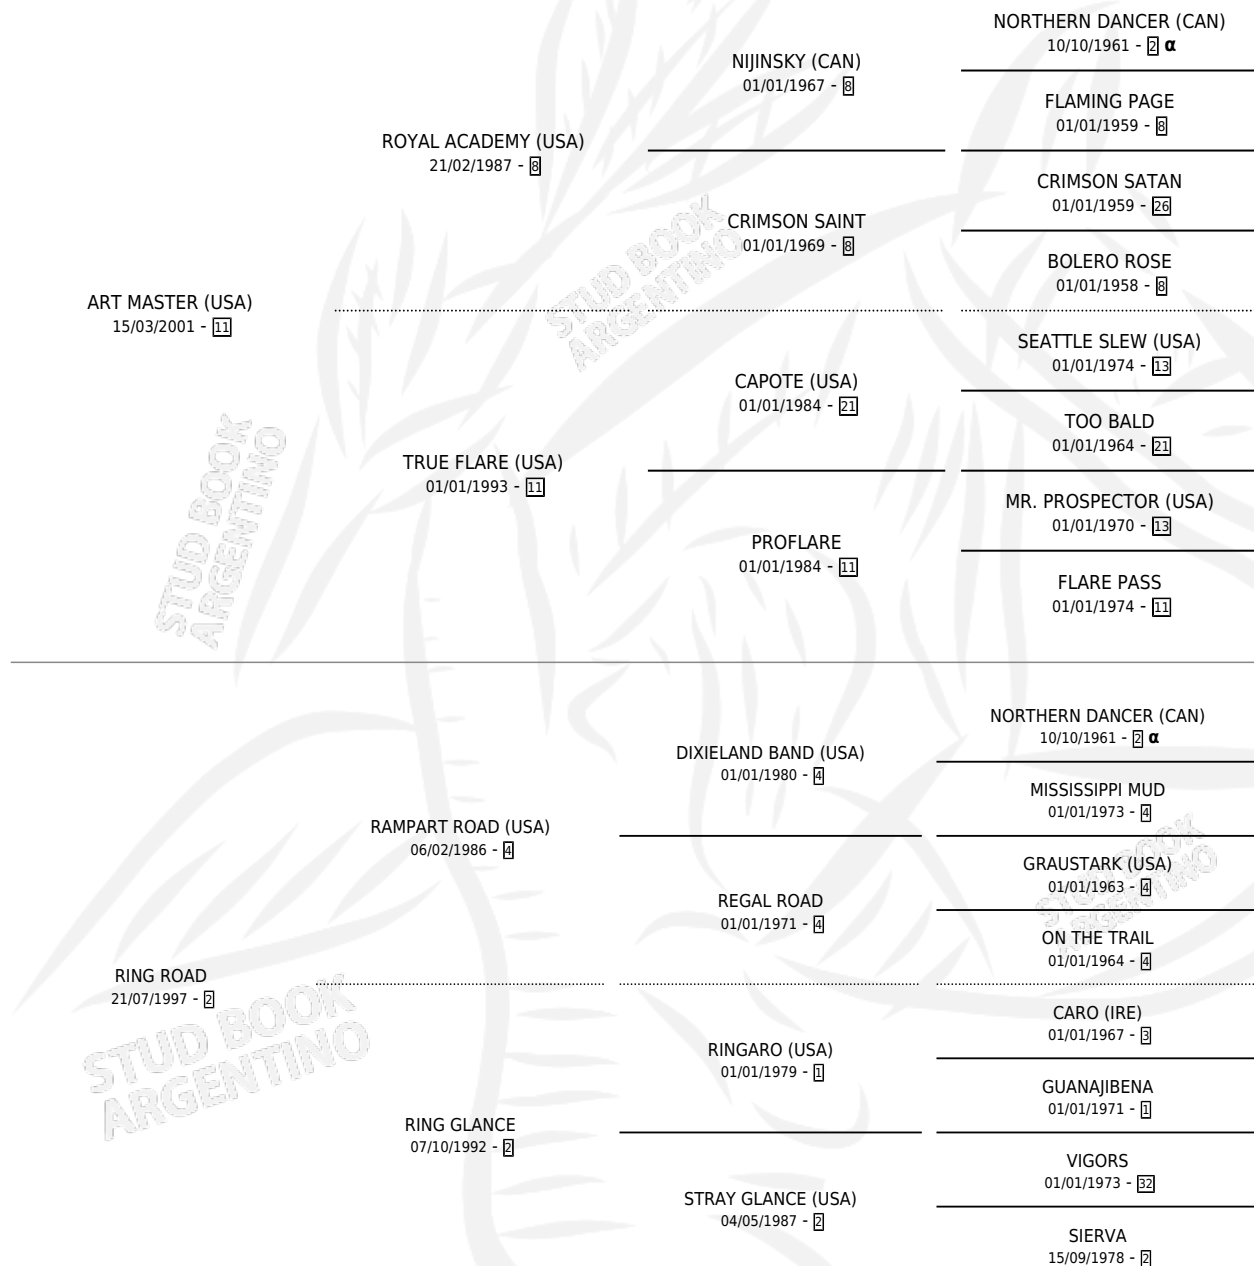

BALL MASTER

por ART MASTER (USA) y RING ROAD por RAMPART ROAD (USA)

Argentina · Hembra · Zaino · SP · 24/09/2012
Familia 2-g · Volumen 41

ESTADO

TIPIFICACIÓN SANGUÍNEA	X
TIPIFICACIÓN POR ADN	✓
PASAPORTE	✓
IDENTIFICACIÓN POR MICROCHIP	✓
REPRODUCTOR	X

Lugar de nacimiento: San Andres De Val
Criador: Estacion De Montas La Mission S.A. y Rodriguez Jose Antonio Carlos

PEDIGREE

INBREEDING : α

CAMPAÑA

Solo carreras oficiales de Argentina

POR EDAD

EDAD	CC	1°	2°	3°	4°	5°	NP	CLC	CLG	CLCG1	CLGG1	IMPORTE	GANANCIA / CC
3 AÑOS	3	0	0	0	0	0	3	0	0	0	0	\$0	\$0
TOTALES	3	0	0	0	0	0	3	0	0	0	0	\$0	\$0
%		0.0%	0.0%	0.0%	0.0%	0.0%	100%	0.0%	0.0%	0.0%	0.0%		