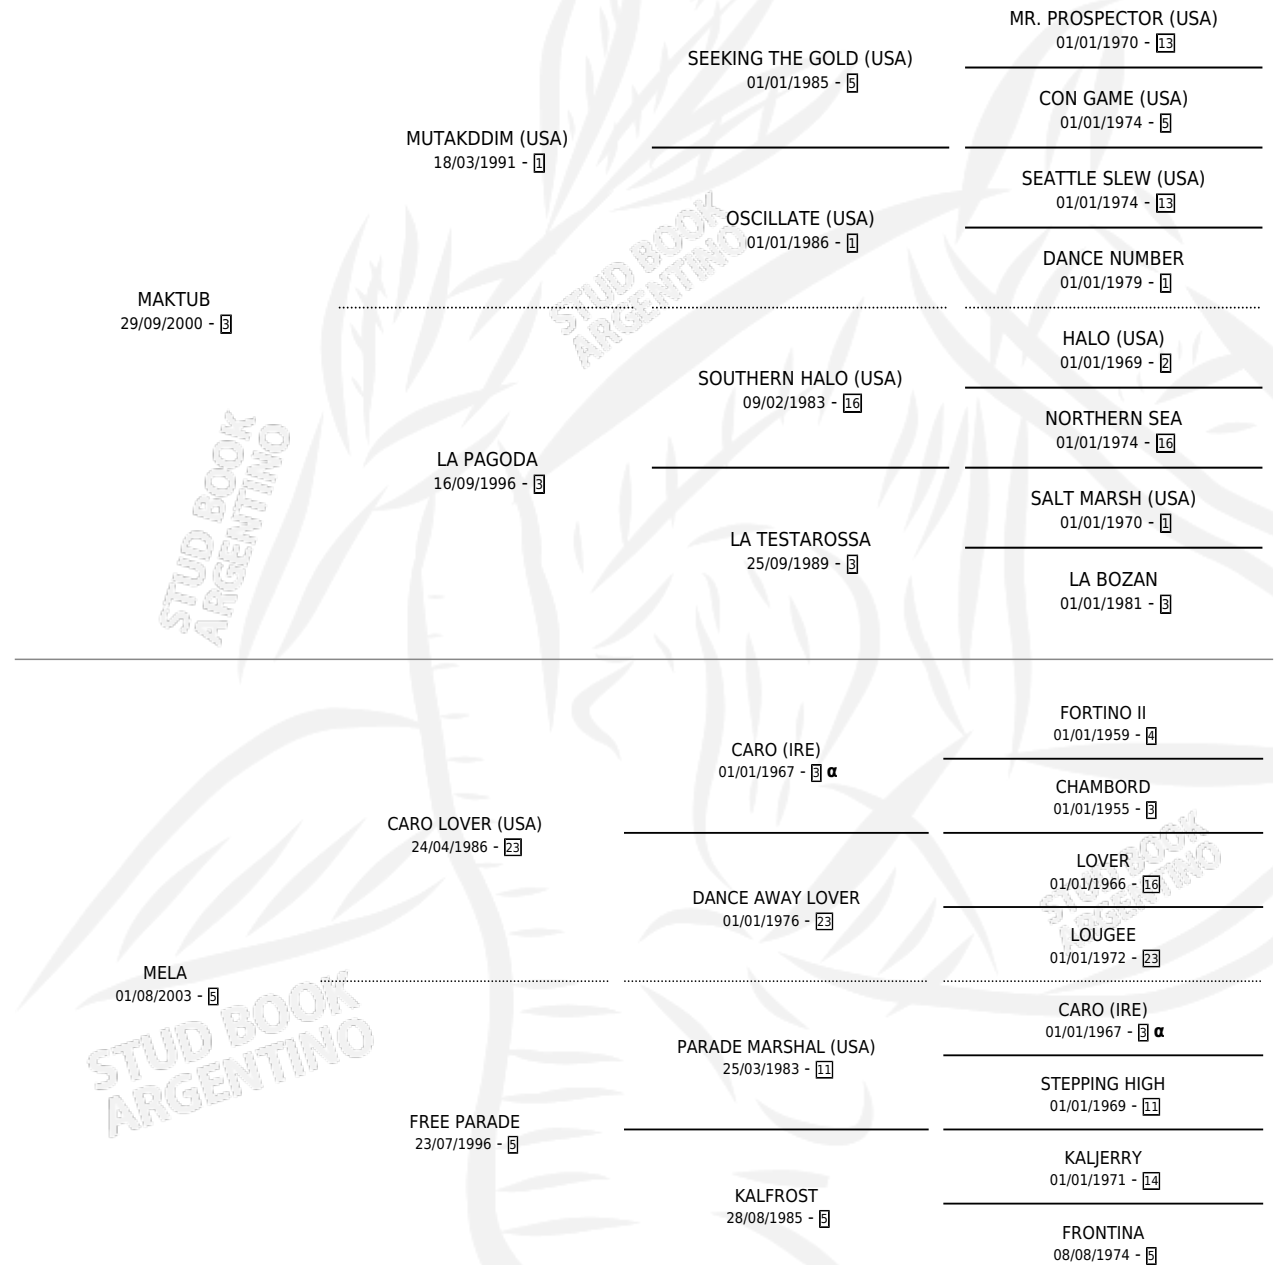

MAK TUTA

por MAKTUB y MELA por CARO LOVER (USA)

Argentina · Hembra · Zaino Colorado · SP · 27/09/2009
Familia 5-e · Volumen 40

ESTADO

TIPIFICACIÓN SANGUÍNEA	X
TIPIFICACIÓN POR ADN	✓
PASAPORTE	✓
IDENTIFICACIÓN POR MICROCHIP	✓
REPRODUCTOR	✓

Lugar de nacimiento: David

Criador: San Juan Enrique

PEDIGREE

INBREEDING : α

CAMPAÑA

Solo carreras oficiales de Argentina

POR EDAD

EDAD	CC	1°	2°	3°	4°	5°	NP	CLC	CLG	CLCG1	CLGG1	IMPORTE	GANANCIA / CC
3 AÑOS	3	1	0	0	0	0	2	0	0	0	0	\$43,500	\$14,500
4 AÑOS	4	0	0	0	0	0	4	0	0	0	0	\$0	\$0
5 AÑOS	7	2	1	0	1	0	3	0	0	0	0	\$86,000	\$12,286
6 AÑOS	8	0	0	2	1	1	4	0	0	0	0	\$27,006	\$3,376
TOTALES	22	3	1	2	2	1	13	0	0	0	0	\$156,506	\$7,114
%		13.6%	4.5%	9.1%	9.1%	4.5%	59.1%	0.0%	0.0%	0.0%	0.0%		

Ganadora de 3 carreras en Palermo y La Plata debutando - \$156,506, a los 3 y 5 años.

POR DISTANCIA

HIPODROMO	CC	1°	2°	3°	4°	5°	NP	CLC	CLG	CLCG1	CLGG1	IMPORTE
PALERMO	11	2	0	0	0	1	8	0	0	0	0	\$68,150
1000 MTS	11	2	0	0	0	1	8	0	0	0	0	\$68,150
LA PLATA	10	1	1	2	2	0	4	0	0	0	0	\$88,356
1000 MTS	3	1	0	2	0	0	0	0	0	0	0	\$63,156
1100 MTS	5	0	1	0	2	0	2	0	0	0	0	\$25,200
1200 MTS	2	0	0	0	0	0	2	0	0	0	0	\$0
SAN ISIDRO	1	0	0	0	0	0	1	0	0	0	0	\$0
1100 MTS	1	0	0	0	0	0	1	0	0	0	0	\$0