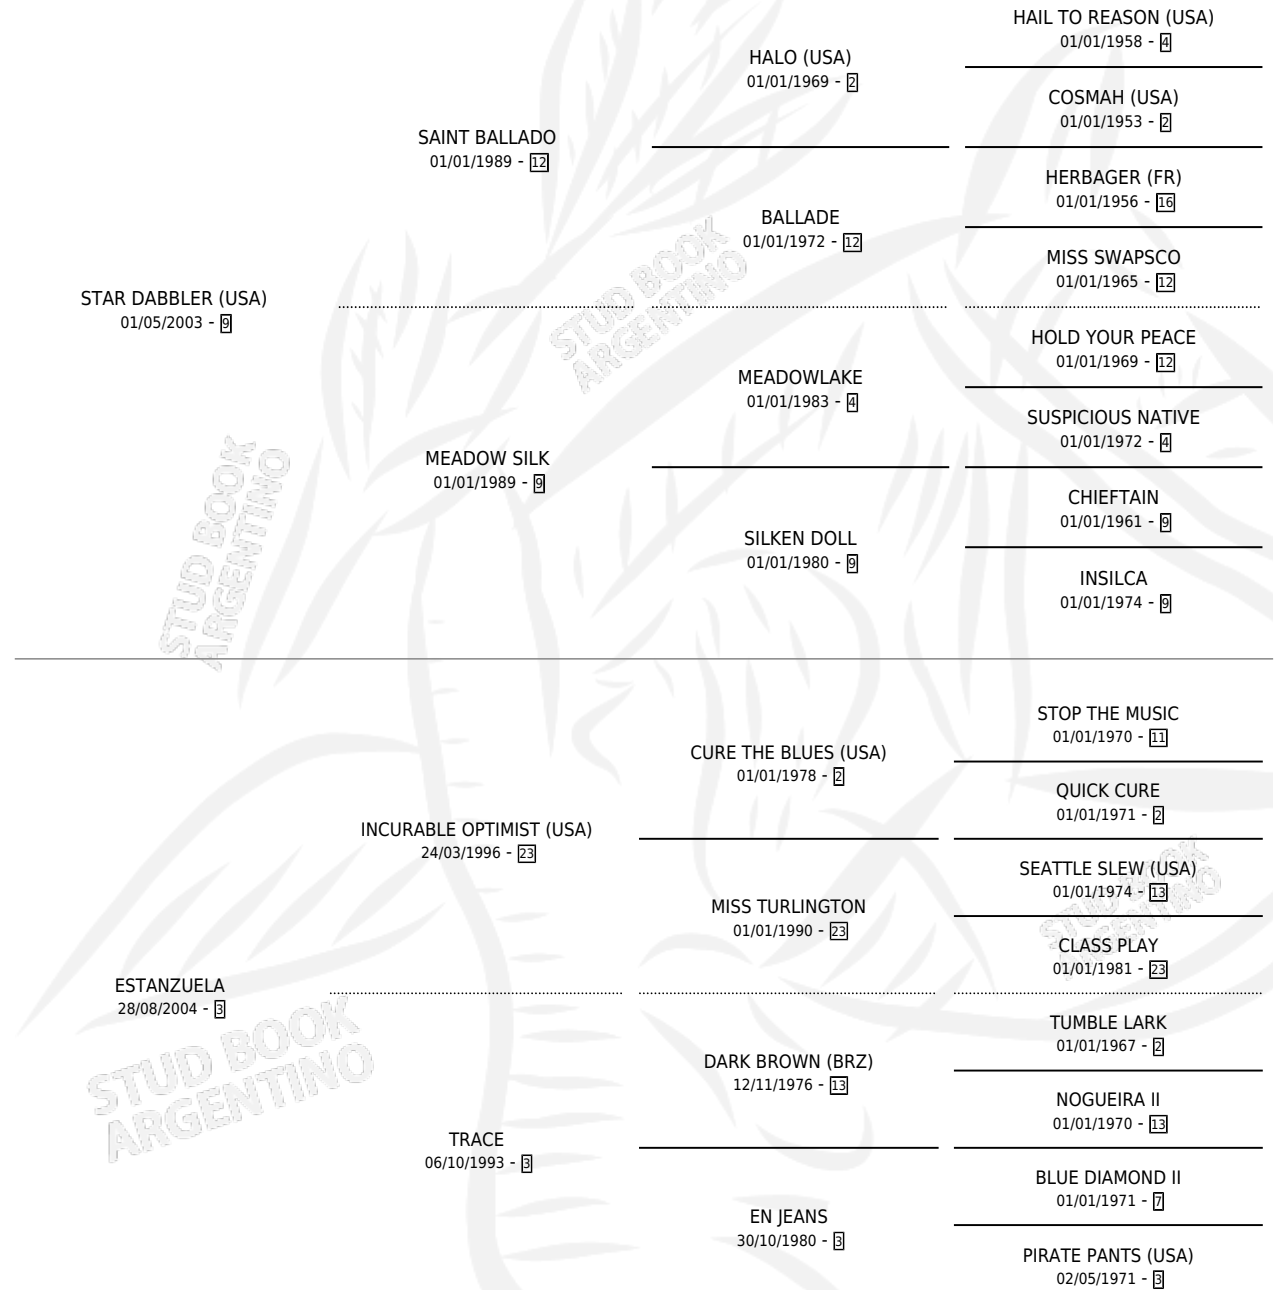

# STARZUELO

por **STAR DABBLER (USA)** y **ESTANZUELA** por **INCURABLE OPTIMIST (USA)**

Argentina · Macho · Alazan · SP · 02/11/2012  
Familia 3-h · Volumen 41

## ESTADO

TIPIFICACIÓN SANGUÍNEA	X
TIPIFICACIÓN POR ADN	✓
PASAPORTE	✓
IDENTIFICACIÓN POR MICROCHIP	✓
REPRODUCTOR	X

**Lugar de nacimiento:** Chimpay  
**Criador:** Chimpay