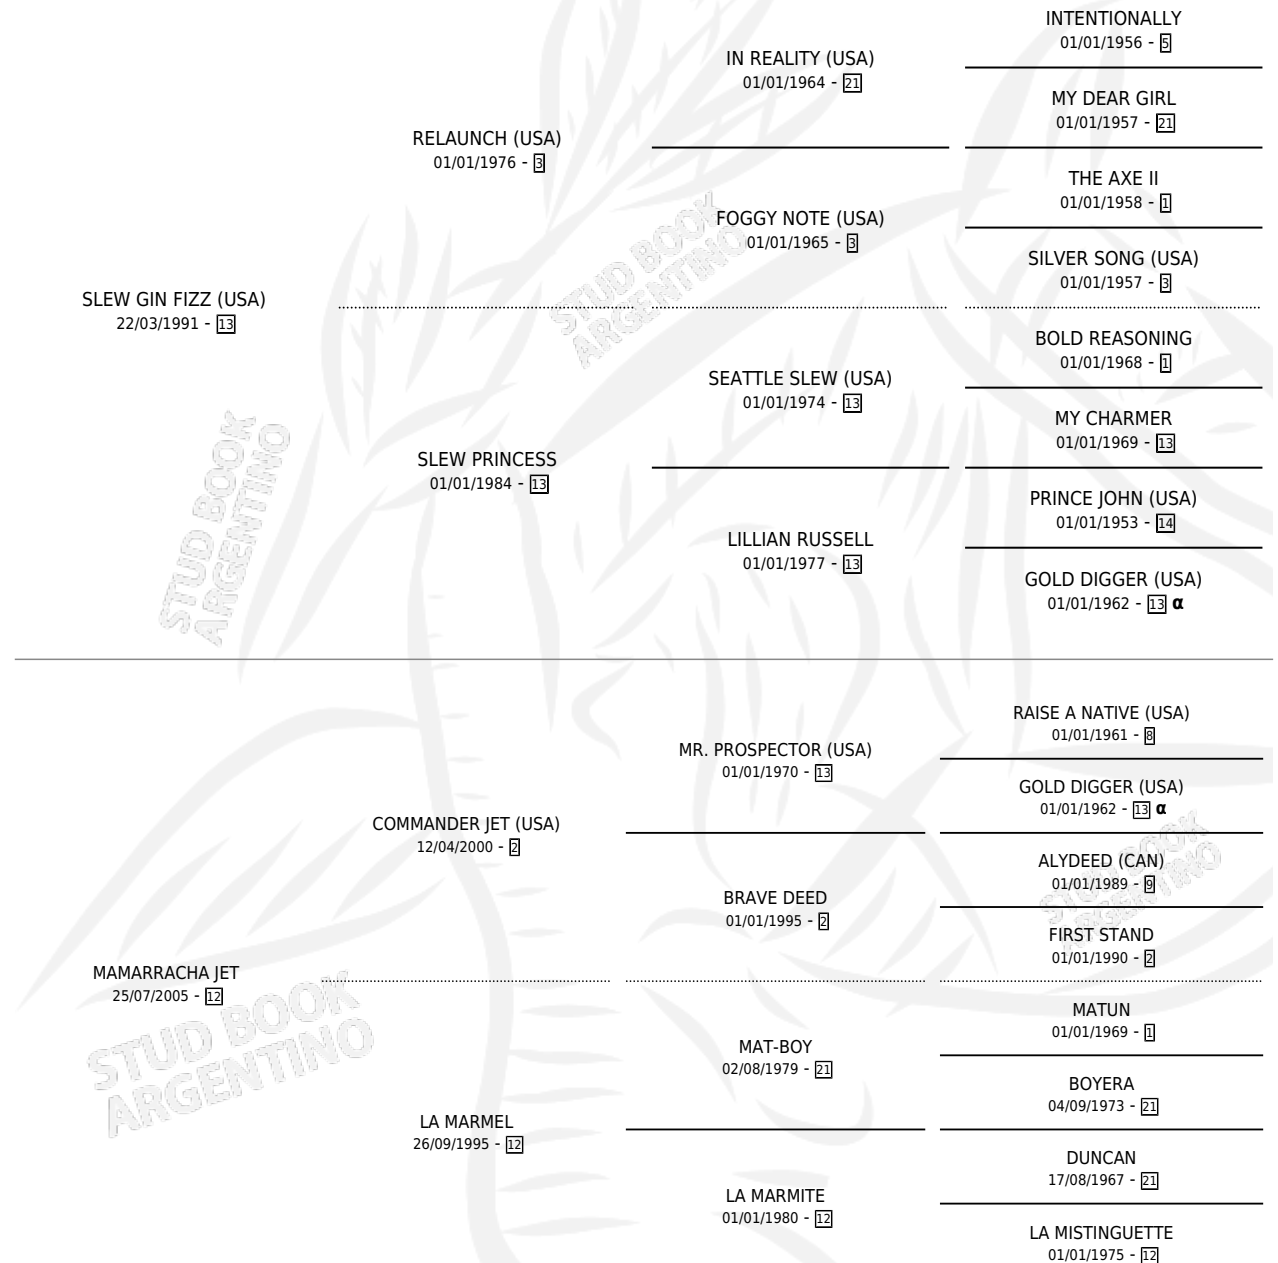

JETY FIZZ

por **SLEW GIN FIZZ (USA)** y **MAMARRACHA JET** por
COMMANDER JET (USA)

Argentina · Hembra · Zaino o Tordillo · SP · 26/10/2012
Familia 12-d · Volumen 41

ESTADO

TIPIFICACIÓN SANGUÍNEA	X
TIPIFICACIÓN POR ADN	X
PASAPORTE	X
IDENTIFICACIÓN POR MICROCHIP	X
REPRODUCTOR	X

Lugar de nacimiento: Chimpay

Criador: Chimpay

PEDIGREE

INBREEDING : α

JETY FIZZ

Datos oficiales del Stud Book Argentino

Documento generado el 10/05/2026

studbook.org.ar