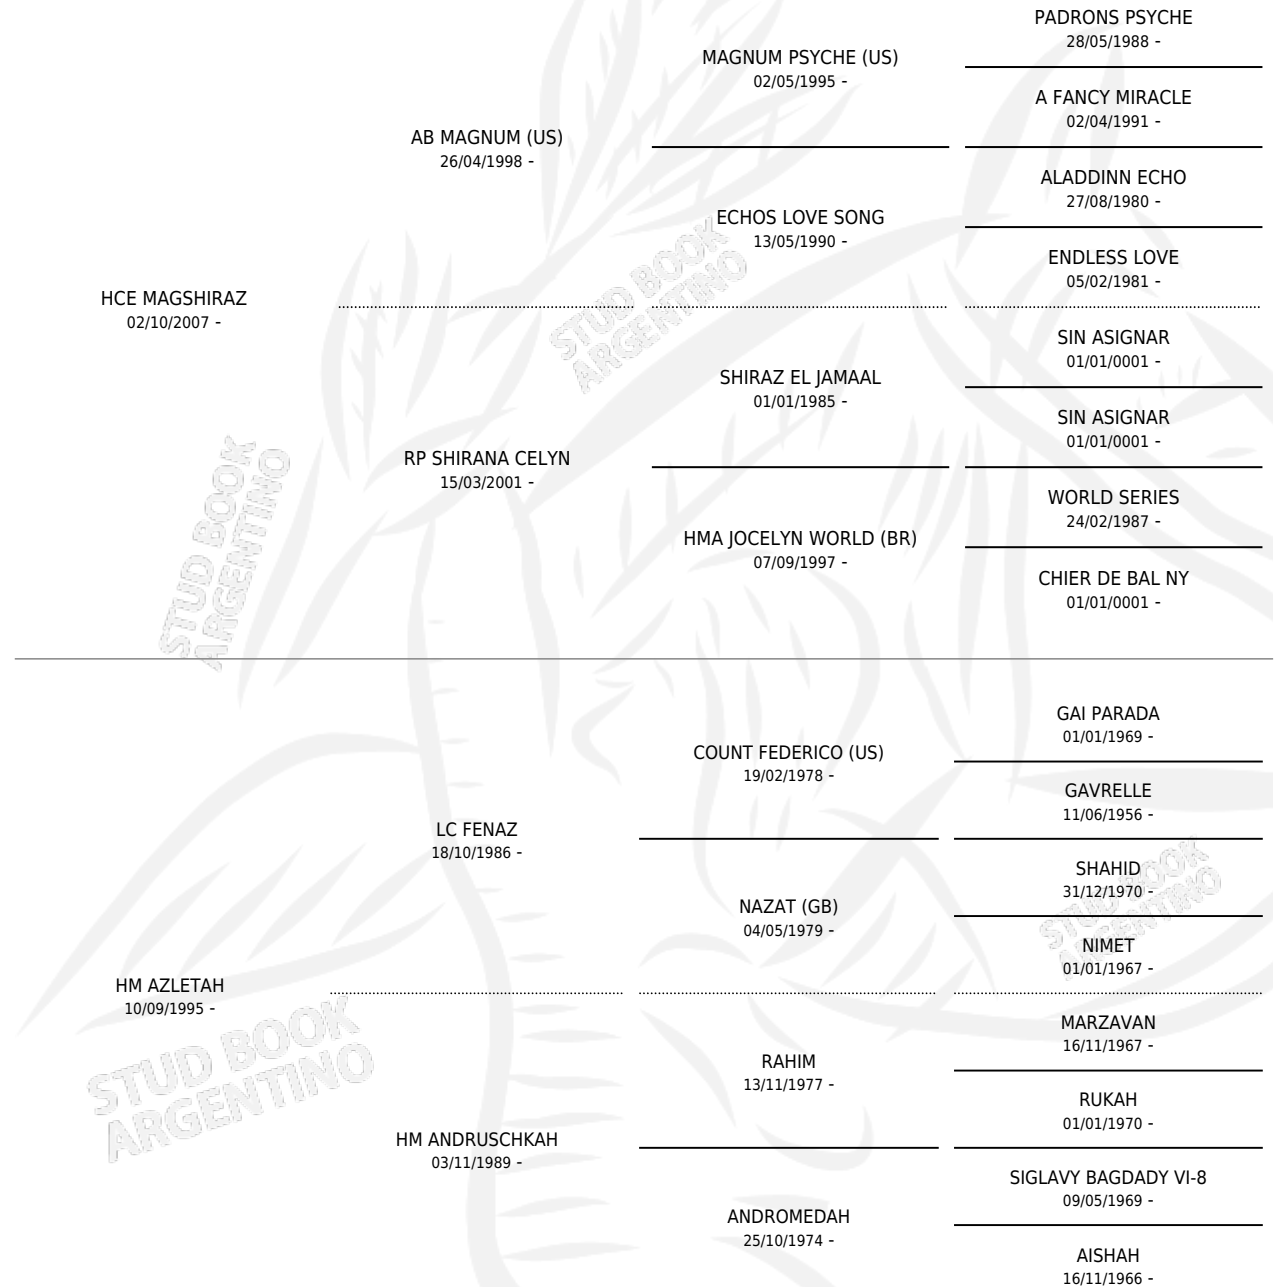

CZ MERLIN

por HCE MAGSHIRAZ y HM AZLETAH por LC FENAZ

Argentina · Macho · Zaino · AP · 18/11/2012
Familia · Volumen 41

ESTADO

TIPIFICACIÓN SANGUÍNEA	X
TIPIFICACIÓN POR ADN	X
PASAPORTE	X
IDENTIFICACIÓN POR MICROCHIP	X
REPRODUCTOR	X

Lugar de nacimiento: El Abubo

Criador: El Abubo

PEDIGREE

CZ MERLIN

Datos oficiales del Stud Book Argentino

Documento generado el 12/06/2026

studbook.org.ar