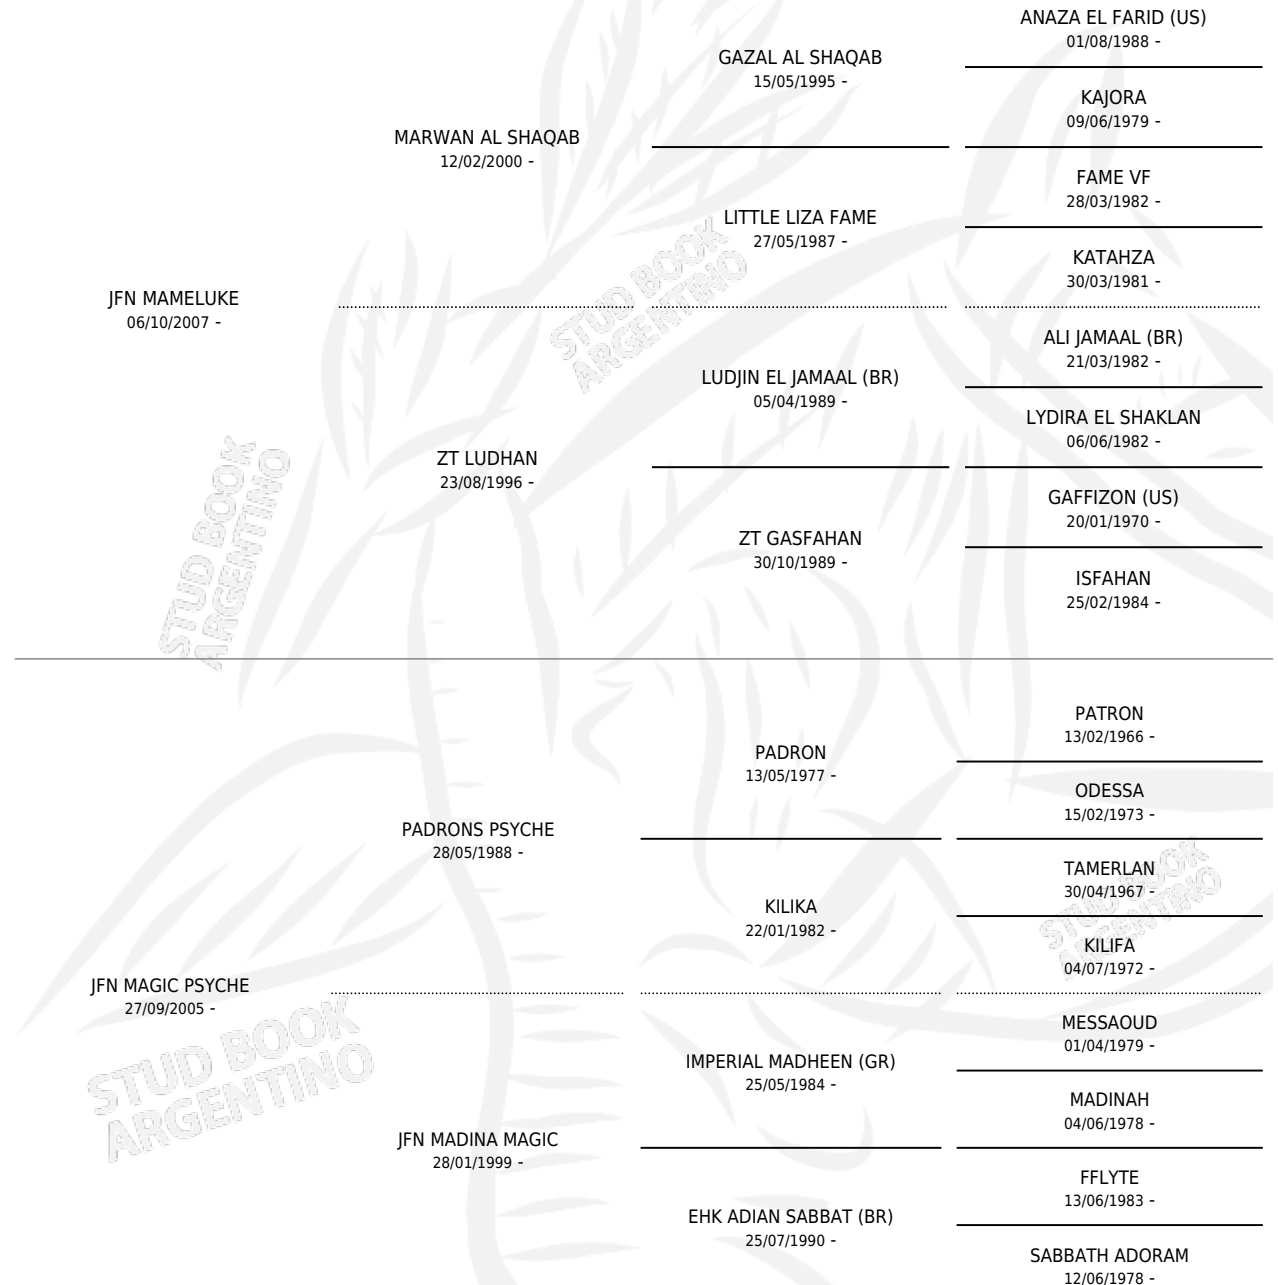

JFN ANGELO

por JFN MAMELUKE y JFN MAGIC PSYCHE por PADRONS PSYCHE

Argentina · Macho · Zaino · AP · 18/11/2012
Familia · Volumen 41

ESTADO

TIPIFICACIÓN SANGUÍNEA	X
TIPIFICACIÓN POR ADN	X
PASAPORTE	X
IDENTIFICACIÓN POR MICROCHIP	X
REPRODUCTOR	X

Lugar de nacimiento: Paso Del Sauce

Criador: Paso Del Sauce

PEDIGREE

JFN ANGELO

Datos oficiales del Stud Book Argentino

Documento generado el 09/05/2026

studbook.org.ar