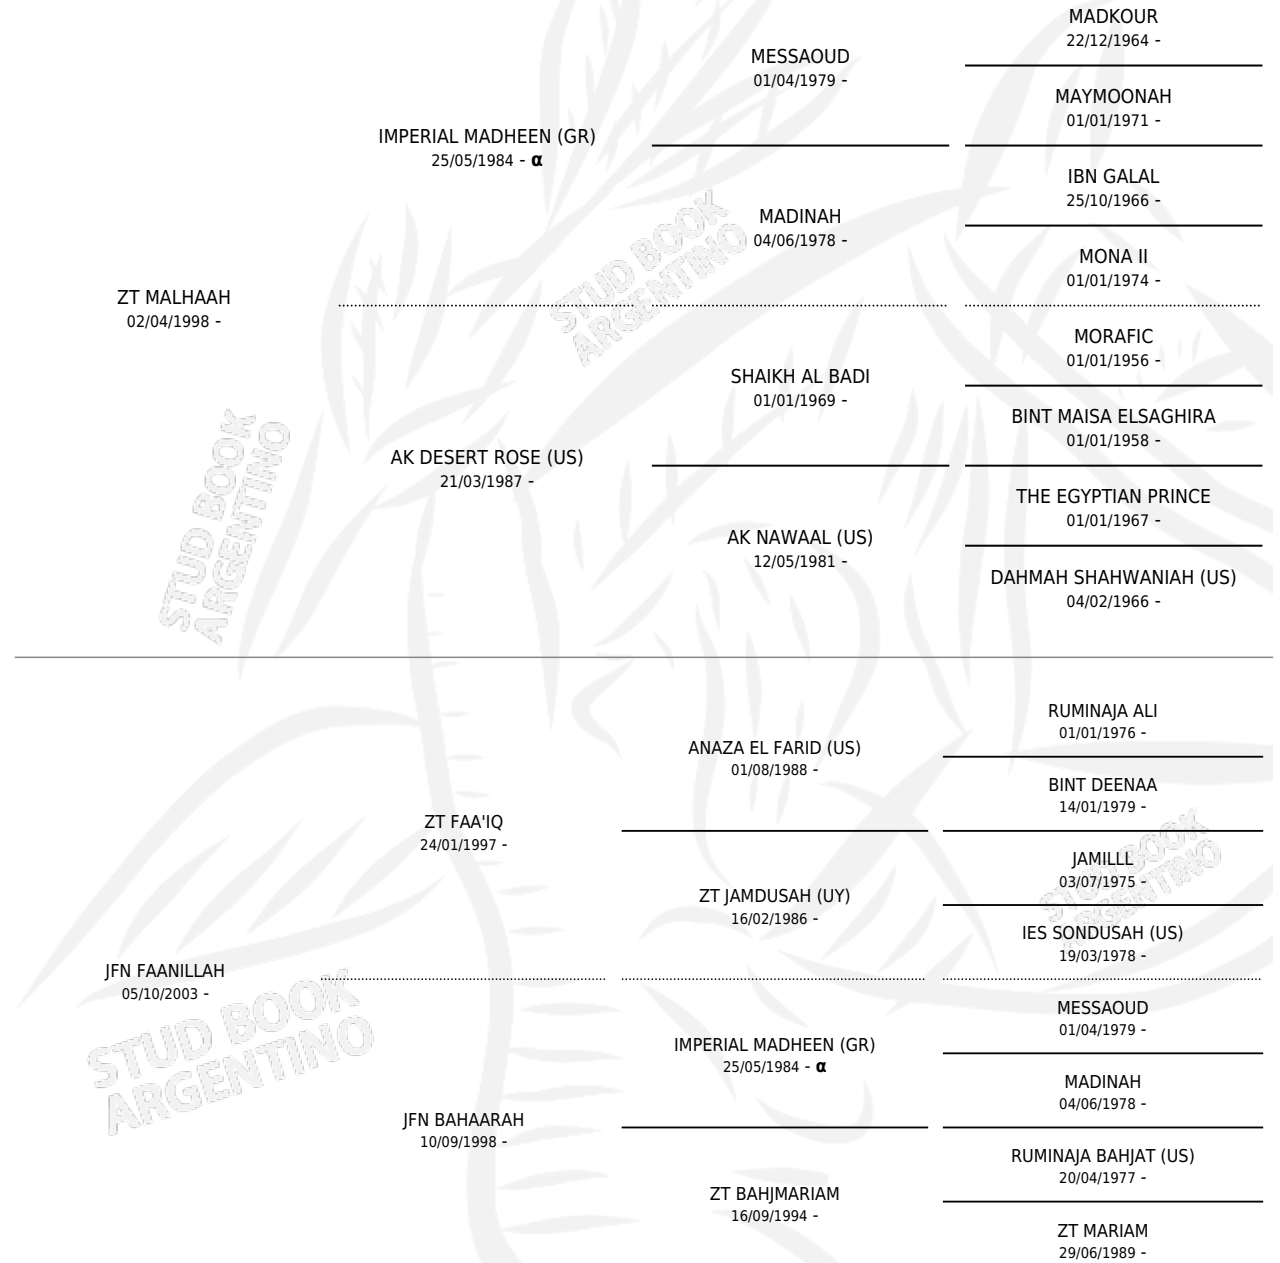

JFN BINT FAANILAAH

por ZT MALHAAH y JFN FAANILLAH por ZT FAA'IQ

Argentina · Hembra · Tordillo · AP · 20/11/2012
Familia · Volumen 41

ESTADO

TIPIFICACIÓN SANGUÍNEA	X
TIPIFICACIÓN POR ADN	X
PASAPORTE	X
IDENTIFICACIÓN POR MICROCHIP	X
REPRODUCTOR	X

Lugar de nacimiento: Paso Del Sauce

Criador: Paso Del Sauce

PEDIGREE

INBREEDING : α

JFN BINT FAANILAAH

Datos oficiales del Stud Book Argentino

Documento generado el 15/05/2026

studbook.org.ar