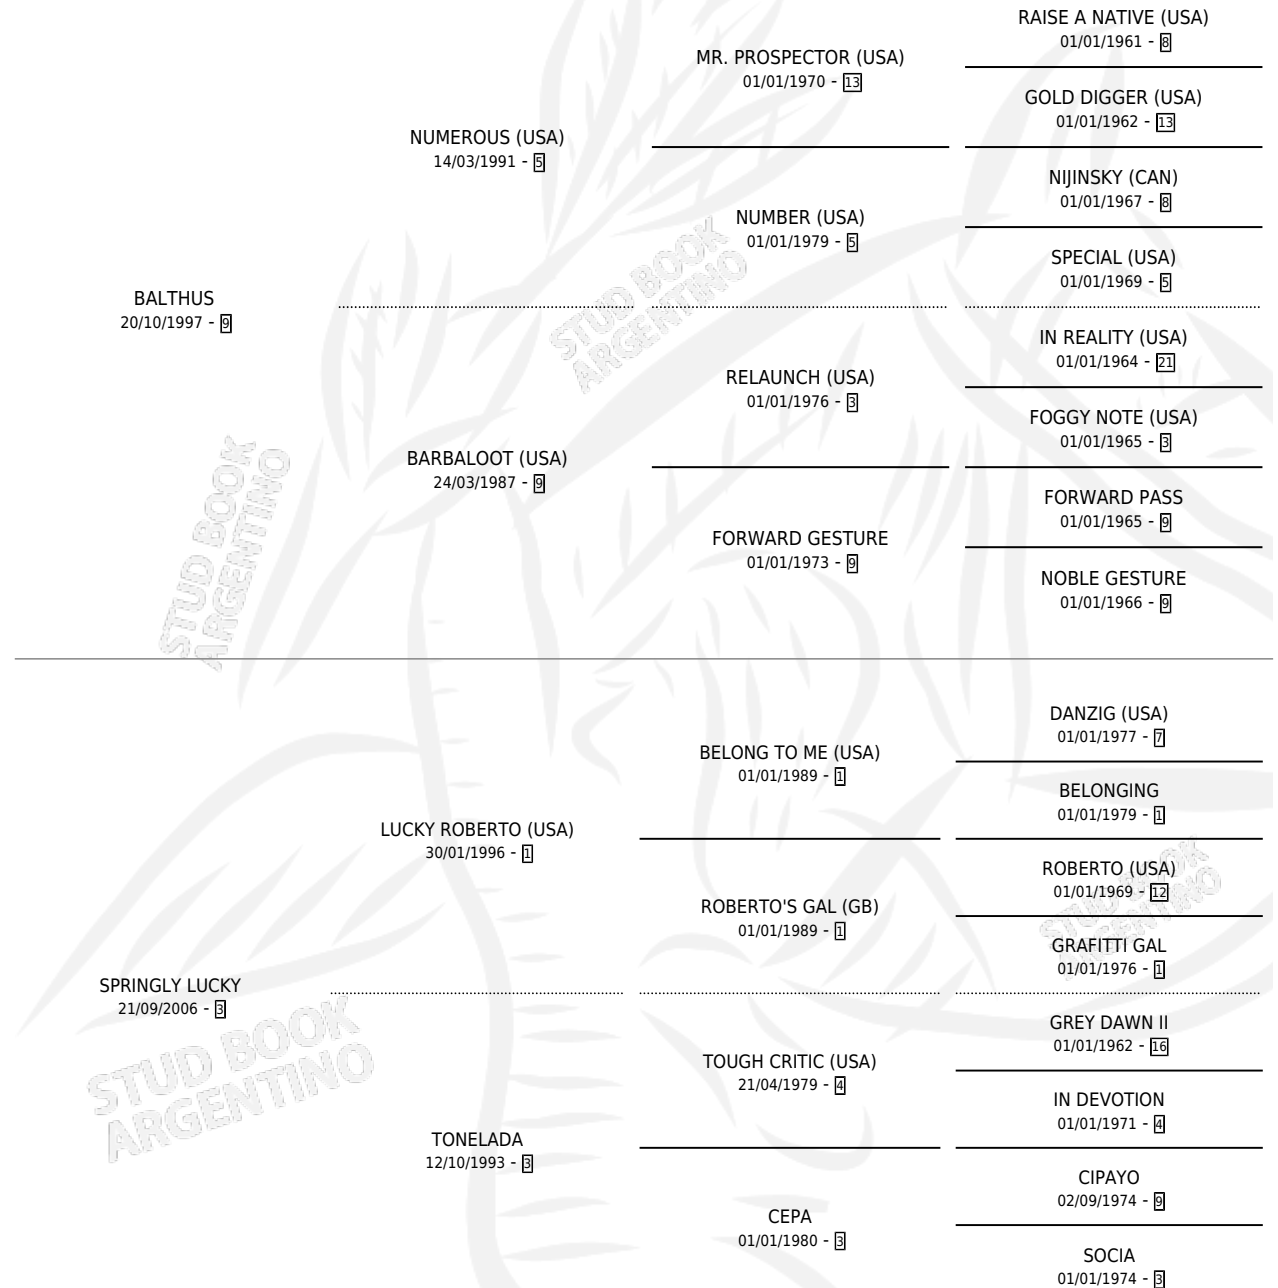

PESADA BAL

por **BALTHUS** y **SPRINGLY LUCKY** por **LUCKY ROBERTO (USA)**

Argentina · Hembra · Alazan · SP · 20/08/2012
Familia 3-I · Volumen 41

ESTADO

TIPIFICACIÓN SANGUÍNEA	X
TIPIFICACIÓN POR ADN	✓
PASAPORTE	✓
IDENTIFICACIÓN POR MICROCHIP	✓
REPRODUCTOR	X

Lugar de nacimiento: Preto

Criador: Preto

PEDIGREE