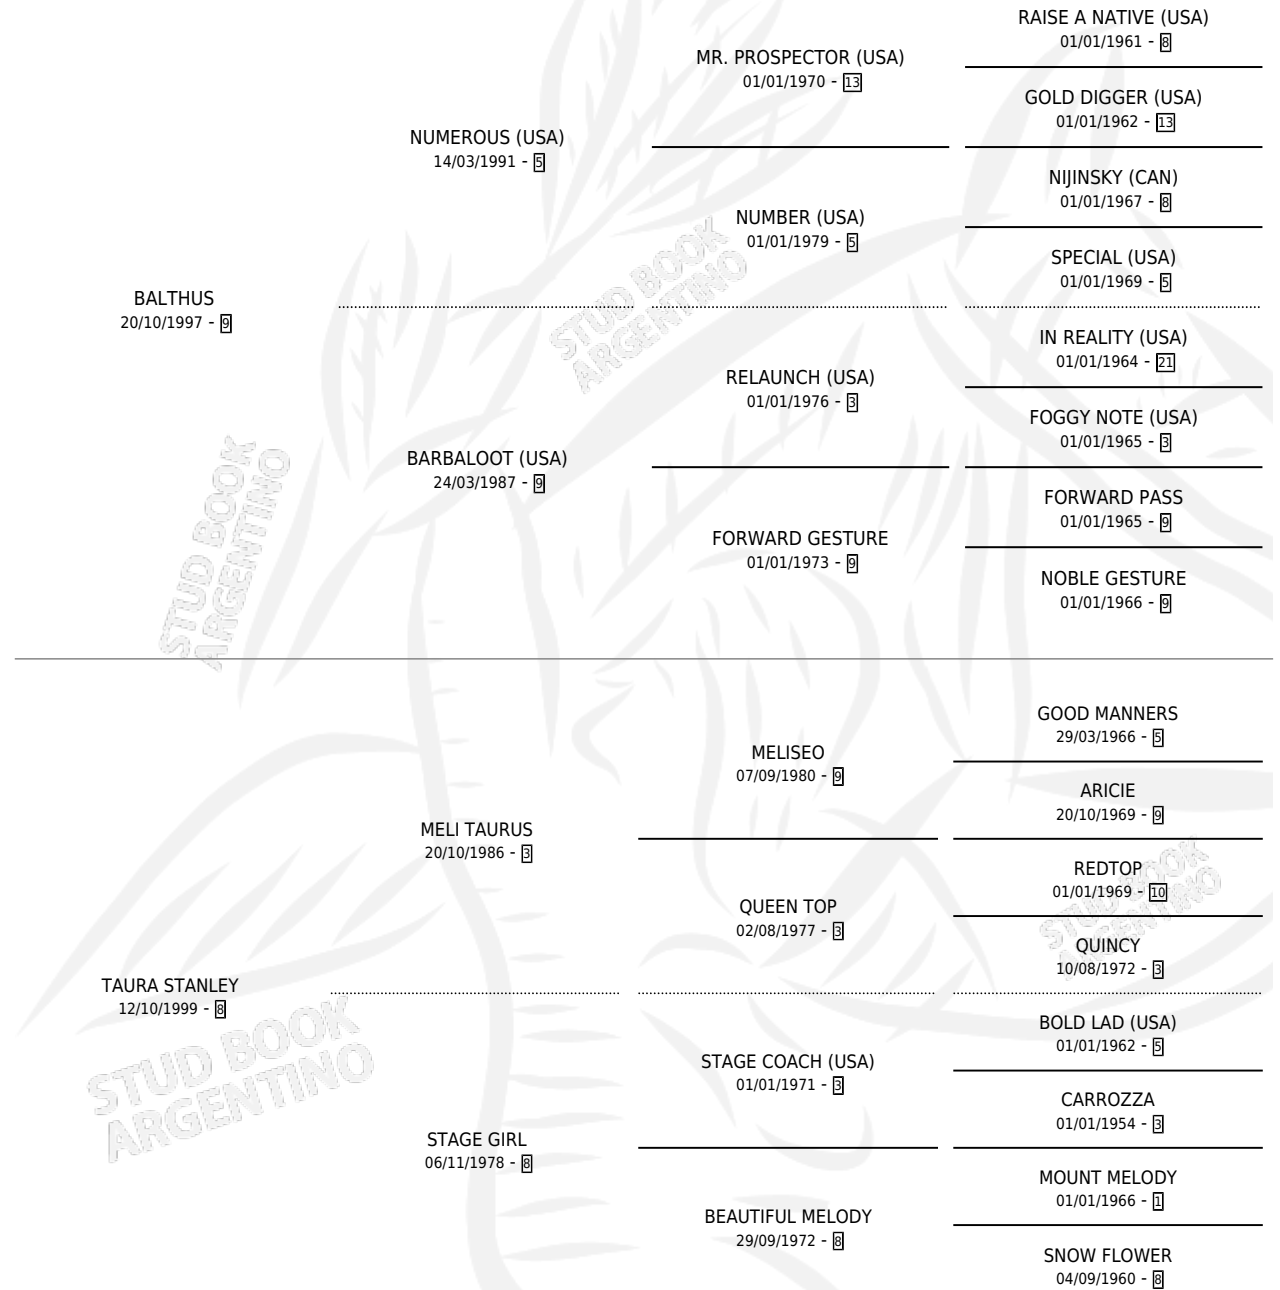

PRETO BAL

por **BALTHUS** y **TAURA STANLEY** por **MELI TAURUS**

Argentina · Macho · Zaino · SP · 10/11/2012
Familia 8-c · Volumen 41

ESTADO

TIPIFICACIÓN SANGUÍNEA	X
TIPIFICACIÓN POR ADN	✓
PASAPORTE	✓
IDENTIFICACIÓN POR MICROCHIP	✓
REPRODUCTOR	X

Lugar de nacimiento: Preto

Criador: Preto

PEDIGREE

CAMPAÑA

Solo carreras oficiales de Argentina

POR EDAD

EDAD	CC	1°	2°	3°	4°	5°	NP	CLC	CLG	CLCG1	CLGG1	IMPORTE	GANANCIA / CC
5 AÑOS	1	0	0	1	0	0	0	0	0	0	0	\$16,000	\$16,000
TOTALES	1	0	0	1	0	0	0	0	0	0	0	\$16,000	\$16,000
%		0.0%	0.0%	100%	0.0%	0.0%	0.0%	0.0%	0.0%	0.0%	0.0%		