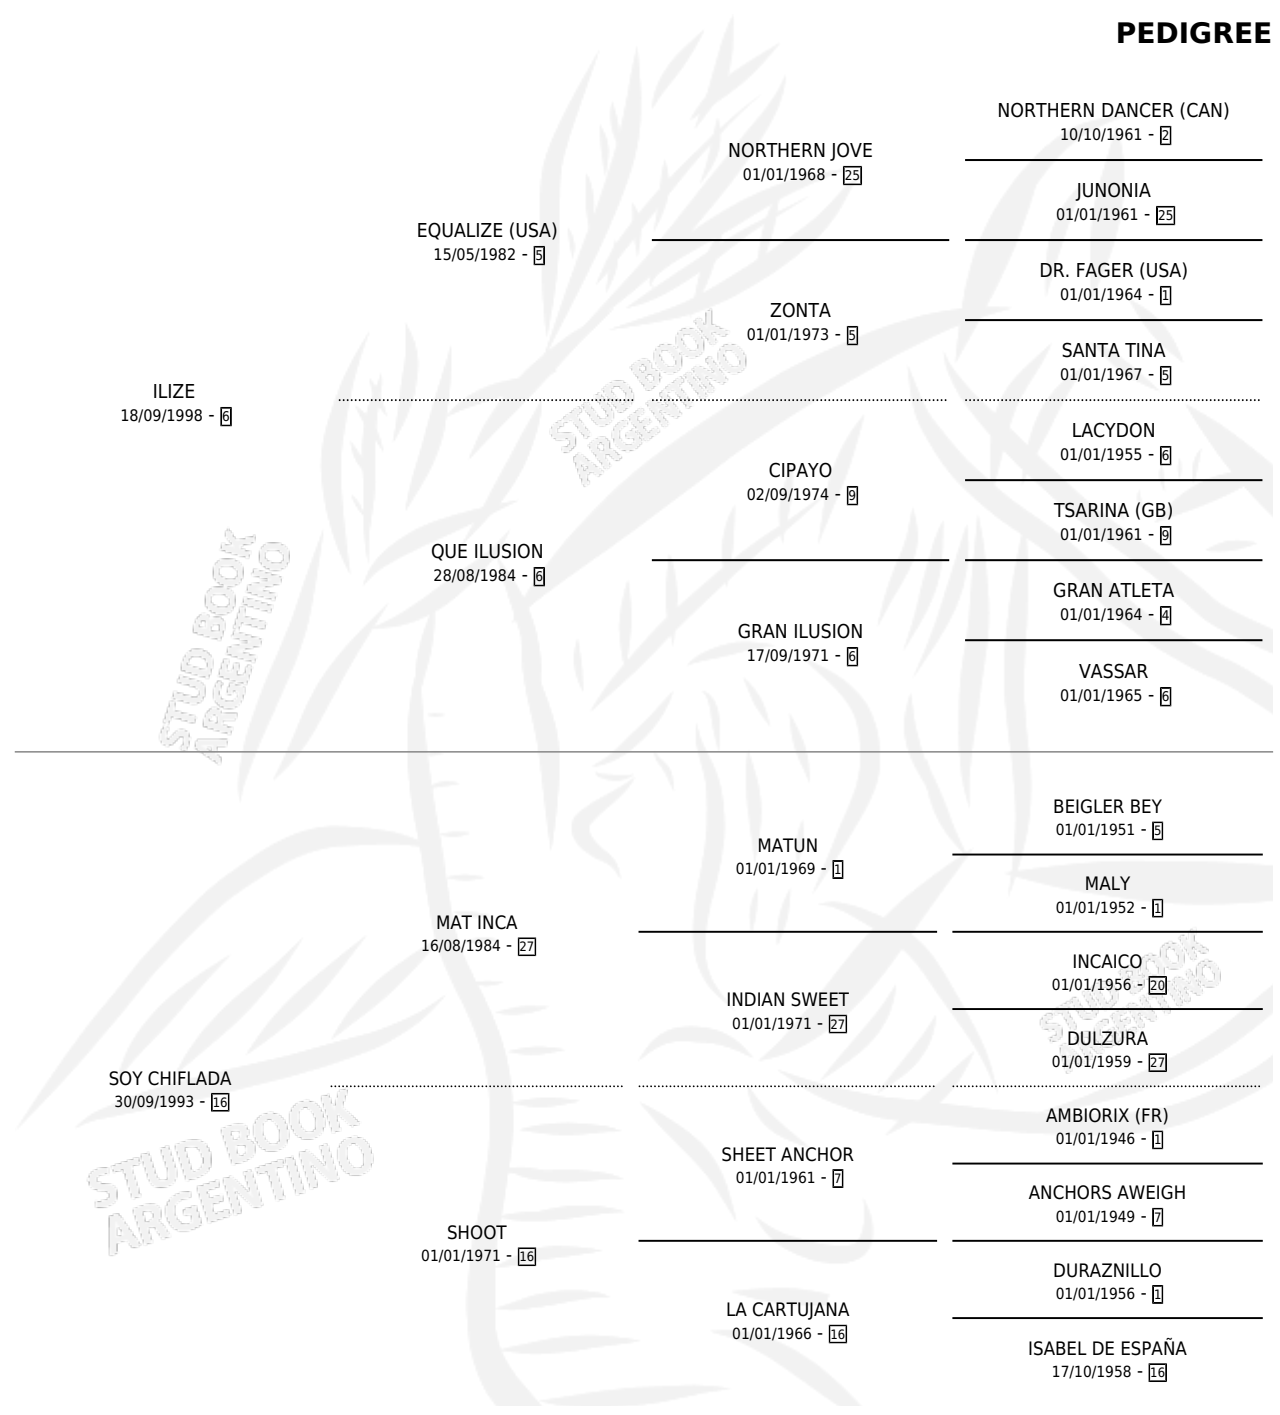

MAT BLACK

por ILIZE y SOY CHIFLADA por MAT INCA

Argentina · Macho · Tordillo · SP · 25/11/2012
Familia 16-d · Volumen 41

ESTADO

TIPIFICACIÓN SANGUÍNEA	X
TIPIFICACIÓN POR ADN	X
PASAPORTE	X
IDENTIFICACIÓN POR MICROCHIP	X
REPRODUCTOR	X

Lugar de nacimiento: La Cuadra

Criador: Sin dato

PEDIGREE

MAT BLACK

Datos oficiales del Stud Book Argentino

Documento generado el 04/05/2026

studbook.org.ar