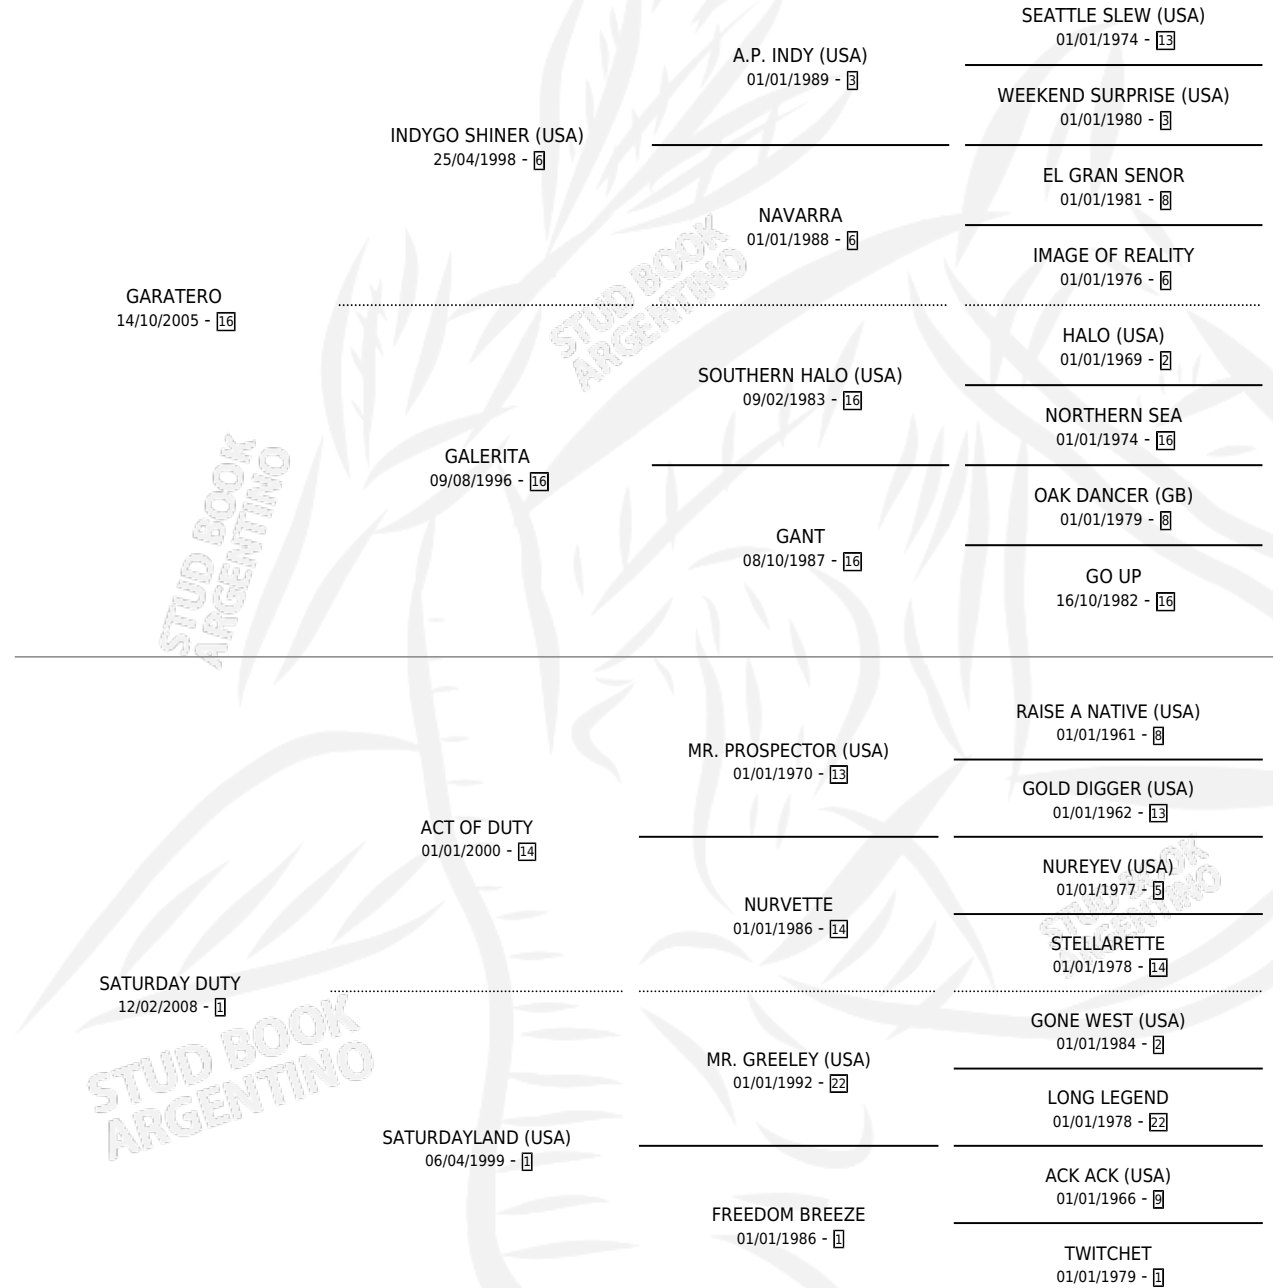

SELENA GOMEZ

por GARATERO y SATURDAY DUTY por ACT OF DUTY

Argentina · Hembra · Alazan · SP · 03/09/2012
Familia 1-x · Volumen 41

ESTADO

TIPIFICACIÓN SANGUÍNEA	X
TIPIFICACIÓN POR ADN	✓
PASAPORTE	X
IDENTIFICACIÓN POR MICROCHIP	✓
REPRODUCTOR	X

Lugar de nacimiento: Wester Cam Alfa
Criador: Rodriguez Almeida Genuario

PEDIGREE

SELENA GOMEZ

Datos oficiales del Stud Book Argentino

Documento generado el 14/05/2026

studbook.org.ar